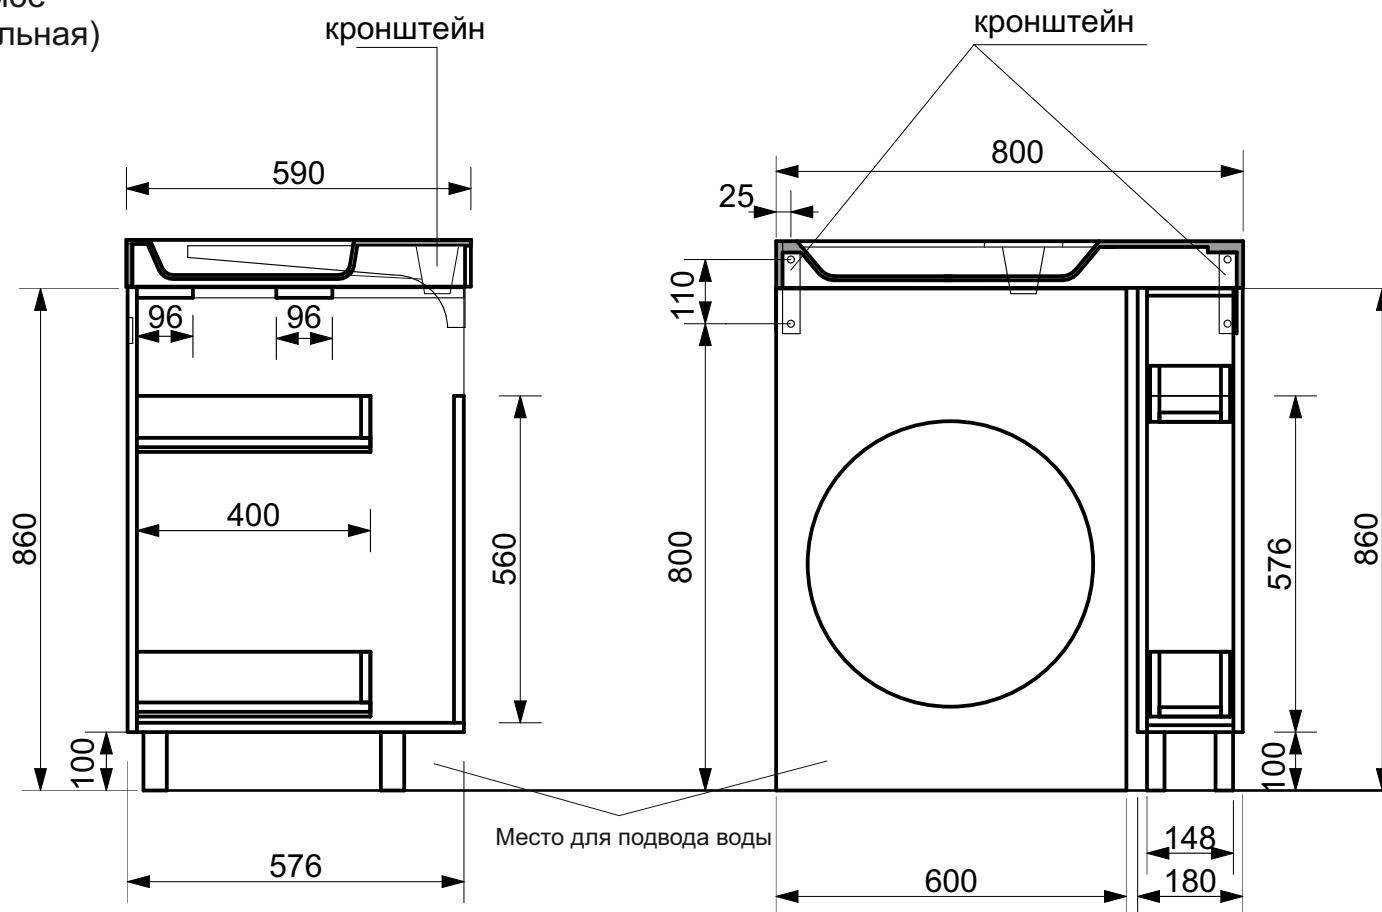

ЭСТЕТ

г. Кострома, ул. Московская д. 105
тел. 8 (4942) 33 61 71

Тумба напольная RIGA LUXE 80 (ШхГхВ) 180x576x860 (левая)

Схема монтажа комплекта мебели
Подведения воды к тумбе
«RIGA LUXE 80»(напольная)

Вид справа