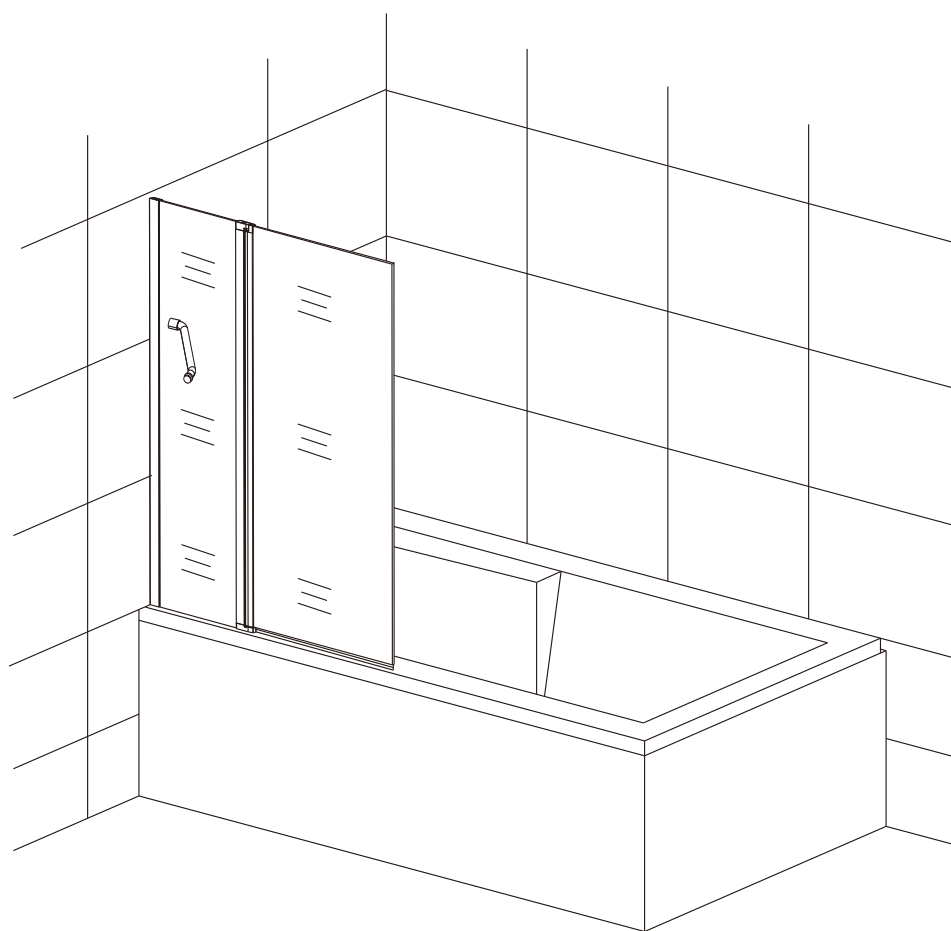

Модель **RGW SC-11**

Руководство по монтажу

Благодарим Вас за правильный выбор этого изделия.

Все изделия торговой марки RGW произведены в соответствии с европейскими стандартами. Система контроля качества производства и управления технологическими процессами предприятия сертифицирована по системе ISO 9001. Все изделия марки RGW выполнены из экологически чистых материалов. При изготовлении используется только безопасное закаленное стекло. Стекло марки RGW обработано защитой от известкового налета составом Easy Clean. При изготовлении изделия используется стальная фурнитура. Алюминиевые профили проходят – адонирование и снятие статического напряжения металла.