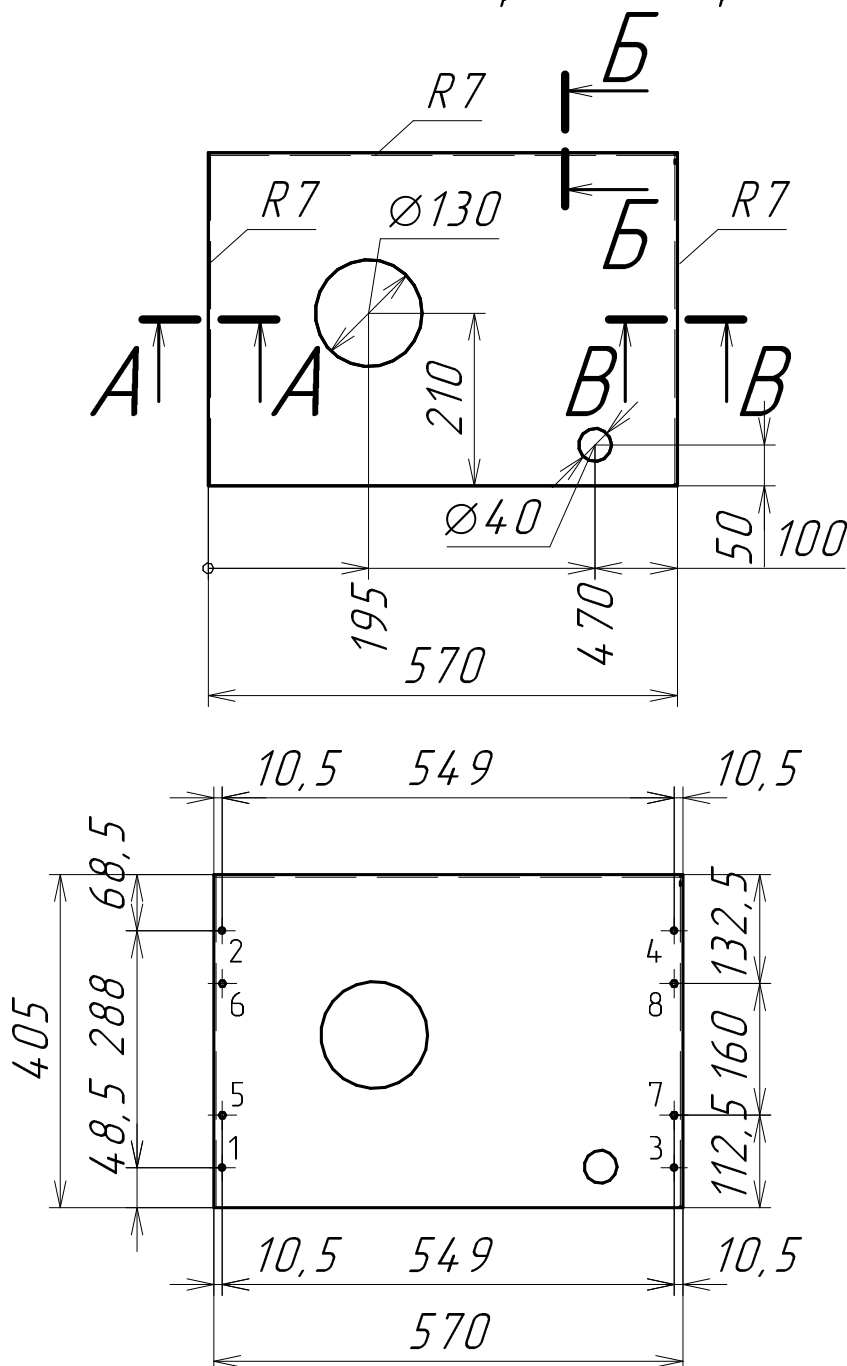

Наимен заказа	Артикул	Дет №
Наимен изделия	Столешница МДФ Флай 60	
Код детали	Столешница МДФ Флай 60 000 (СБ)	
Сборочный чертеж		
Деталь		
Готовая деталь		
Количество, шт		1
Изготовить, шт		
Разработал	ГР Север	

Спецификация на панели и профили

Заказ

Изделие Столешница МДФ Флай 60

Артикул изделия

Поз.	Наименование	Материал	Кол-во	Заготовка		Готовая деталь		Паз
				Длина[L]	Ширина[W]	Длина	Ширина	
1	Столешница МДФ	МДФ 16 односторонний	1	570	405	570	405	R7, 3 стороны
1а	Столешница МДФ	ПВХ Белый матовый/ Темно серый мат.	1	570	405	570	405	

Вид с белой стороны мдф

№	D	H	X	Y	Z	Тип
4 отв Ø5x12 СтяжМ						
1	5	12	559,5	48,5		лиц.
2	5	12	559,5	336,5		лиц.
3	5	12	10,5	48,5		лиц.
4	5	12	10,5	336,5		лиц.
4 отв Ø8x12 Шкант						
5	8	12	559,5	112,5		лиц.
6	8	12	559,5	272,5		лиц.
7	8	12	10,5	112,5		лиц.
8	8	12	10,5	272,5		лиц.

A-A 1

B-B 1

B-B 1

Поз.	Обозн.	Материал	Артикул	Толщина
1		МДФ 16 односторонний		16
1a	a	ПВХ Белый матовый/ Темно серый мат.		0

Наимен заказа	Артикул	Дет №
		1
Наимен изделия	Столешница МДФ Флай 60	
Код детали	Столешница МДФ Флай 60.001	
МДФ 16 односторонний		
Деталь	Столешница МДФ	
Готовая деталь	570x405	
Количество, шт		1
Изготовить, шт		1
Разработал	ГР Север	