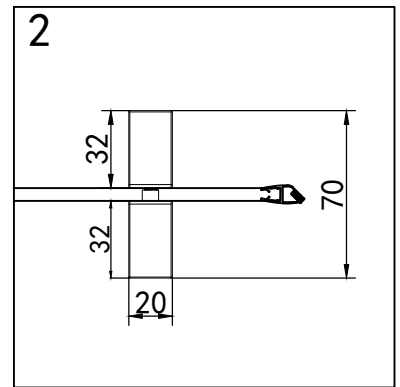

RGW SV-33

	A	B	C	D	H
800x800x2000	780-795	390	500 ± 10	363	2000
900x900x2000	880-895	440	570 ± 10	413	2000
1000x1000x2000	980-995	490	640 ± 10	463	2000