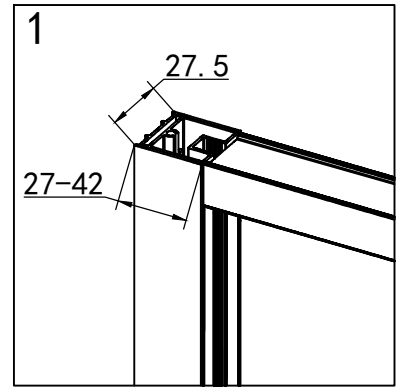

RGW SV-33

	A	B	C	D	H
800x800x2000	780-795	390	500 ± 10	363	2000
900x900x2000	880-895	440	570 ± 10	413	2000
1000x1000x2000	980-995	490	640 ± 10	463	2000