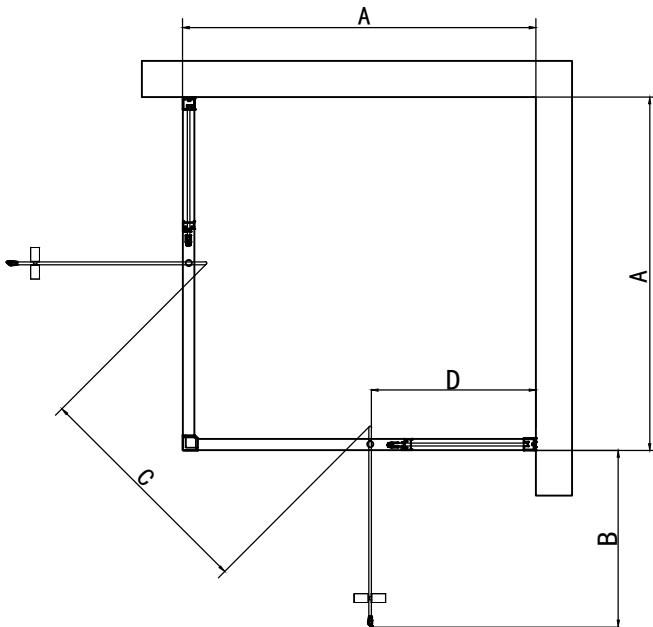

RGW SV-33

	A	B	C	D	H
800x800x2000	780-795	390	500 ± 10	363	2000
900x900x2000	880-895	440	570 ± 10	413	2000
1000x1000x2000	980-995	490	640 ± 10	463	2000