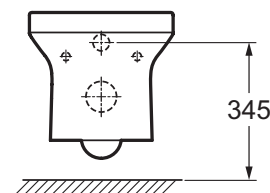

Коллекция: ELITE

Отделки*:

00 - Белый

Общие характеристики:

Преимущества для конечного пользователя

- Эстетичность : скрытые крепления

Технические характеристики

- ВЕС : 23 кг
- ТИП УСТАНОВКИ : Подвесная
- АВАТТАНТ : крышка - сиденье в комплекте
- CONDITIONNEMENT : Единая упаковка
- (крышка-сиденье и крепления в комплекте)
- МАТЕРИАЛ : N/A
- TYPE DE BRIDE : Без обода
- GARANTIE DE LA CERAMIQUE : 25 лет
- FIXATION DE LA CUVETTE : Скрытые

Общая информация

Спецификация продукта : Чаша подвесного унитаза без обода. EDX114RU. Коллекция : ELITE. ВЕС : 23 кг. МАТЕРИАЛ : N/A. ТИП УСТАНОВКИ : Подвесная. TYPE DE BRIDE : Без обода. АВАТТАНТ : крышка - сиденье в комплекте. GARANTIE DE LA CERAMIQUE : 25 лет. CONDITIONNEMENT : Единая упаковка. FIXATION DE LA CUVETTE : Скрытые. (крышка-сиденье и крепления в комплекте).