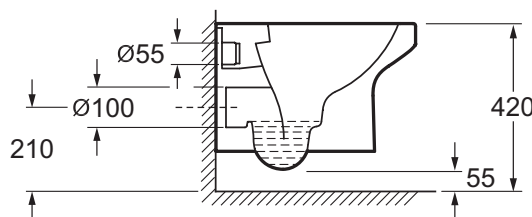

Коллекция: ELITE

Отделки*:

00 - Белый

Общие характеристики:

Преимущества для конечного пользователя

- Эстетичность : скрытые крепления

Технические характеристики

- ВЕС : 23 кг
- ТИП УСТАНОВКИ : Подвесная
- АВАТТАНТ : крышка - сиденье в комплекте
- CONDITIONNEMENT : Единая упаковка
- (крышка-сиденье и крепления в комплекте)
- МАТЕРИАЛ : N/A
- TYPE DE BRIDE : Без обода
- GARANTIE DE LA CERAMIQUE : 25 лет
- FIXATION DE LA CUVETTE : Скрытые

Общая информация

Спецификация продукта : Чаша подвесного унитаза без обода. EDX114RU. Коллекция : ELITE. ВЕС : 23 кг. МАТЕРИАЛ : N/A. ТИП УСТАНОВКИ : Подвесная. TYPE DE BRIDE : Без обода. АВАТТАНТ : крышка - сиденье в комплекте. GARANTIE DE LA CERAMIQUE : 25 лет. CONDITIONNEMENT : Единая упаковка. FIXATION DE LA CUVETTE : Скрытые. (крышка-сиденье и крепления в комплекте).