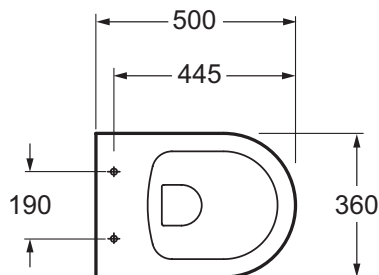

Коллекция: ELITE

Отделки*:

00 - Белый

Общие характеристики:

Преимущества для конечного пользователя

- Эстетичность : скрытые крепления

Технические характеристики

- ВЕС : 23 кг
- ТИП УСТАНОВКИ : Подвесная
- АВАТТАНТ : крышка - сиденье в комплекте
- CONDITIONNEMENT : Единая упаковка
- (крышка-сиденье и крепления в комплекте)
- МАТЕРИАЛ : N/A
- TYPE DE BRIDE : Без обода
- GARANTIE DE LA CERAMIQUE : 25 лет
- FIXATION DE LA CUVETTE : Скрытые

Общая информация

Спецификация продукта : Чаша подвесного унитаза без обода. EDX114RU. Коллекция : ELITE. ВЕС : 23 кг. МАТЕРИАЛ : N/A. ТИП УСТАНОВКИ : Подвесная. TYPE DE BRIDE : Без обода. АВАТТАНТ : крышка - сиденье в комплекте. GARANTIE DE LA CERAMIQUE : 25 лет. CONDITIONNEMENT : Единая упаковка. FIXATION DE LA CUVETTE : Скрытые. (крышка-сиденье и крепления в комплекте).