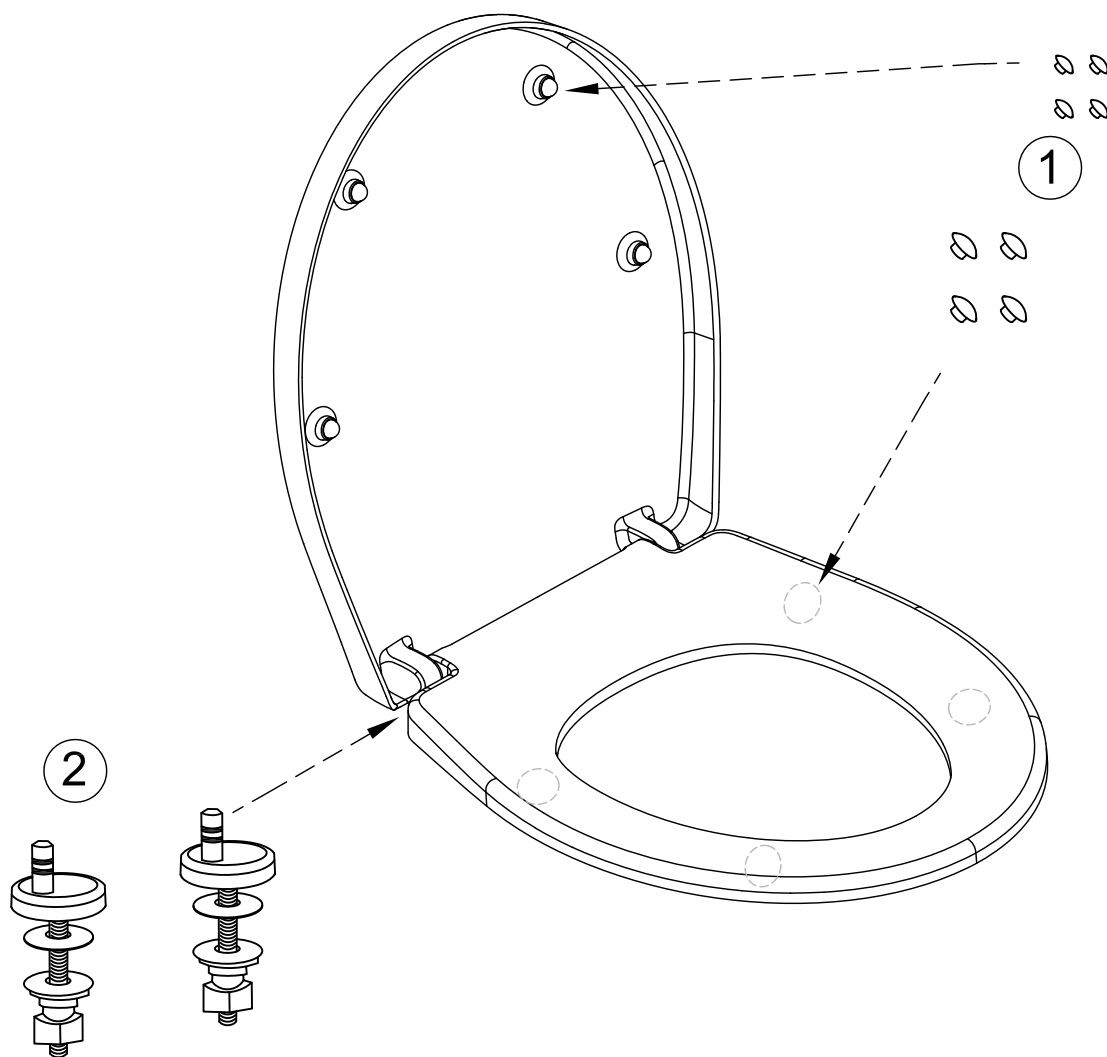

Pièces détachées  
 PATIO - Abattant cuvette slim E23157

*Jacob Delafon*  
 PARIS

N°	Désignation anglaise	Désignation française	Dimensions	Ref .SAP
1	Buffers	Tampons		ETA152-00
2	Hinges	Charnières		RTA251-CP