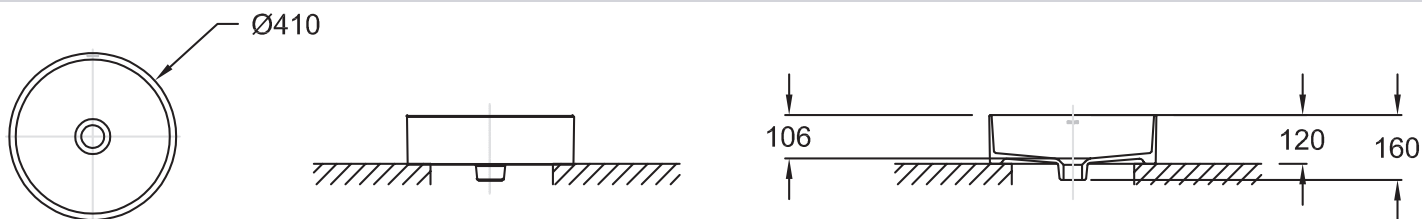

### Преимущества для конечного пользователя

- ИЗЯЩНОСТЬ : тонкая керамика 6 мм придает раковине легкость
- ДИЗАЙН : Геометрическая раковина в современном стиле

### Технические характеристики

- РАЗМЕРЫ (CM) : 41 x 41 см
- ВЕС : 8 кг
- МАТЕРИАЛ : Огнеупорная керамика
- ТИП УСТАНОВКИ : Накладные

### Общая информация

Спецификация продукта : Раковина 41 см. E90012. Коллекция : DELTA PURE. РАЗМЕРЫ (CM) : 41 x 41 см. ВЕС : 8 кг. МАТЕРИАЛ : Огнеупорная керамика. ТИП УСТАНОВКИ : Накладные.