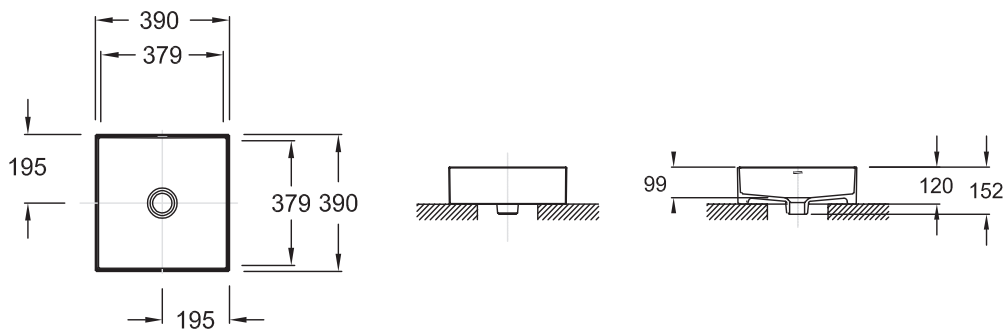

E90011

Коллекция: DELTA PURE

Отделки*:

0 - Белый

Преимущества для конечного пользователя

- ИЗЯЩНОСТЬ : тонкая керамика 6 мм придает раковине легкость
- ДИЗАЙН : Геометрическая раковина в современном стиле

Технические характеристики

- РАЗМЕРЫ (CM) : 39 x 39 см
- ВЕС : 10 кг
- МАТЕРИАЛ : Огнеупорная керамика
- ТИП УСТАНОВКИ : Накладные

Связанные продукты

- E78263 : Донный клапан

Общая информация

Спецификация продукта : Раковина 39 см. E90011. Коллекция : DELTA PURE. РАЗМЕРЫ (CM) : 39 x 39 см. ВЕС : 10 кг. МАТЕРИАЛ : Огнеупорная керамика. ТИП УСТАНОВКИ : Накладные.