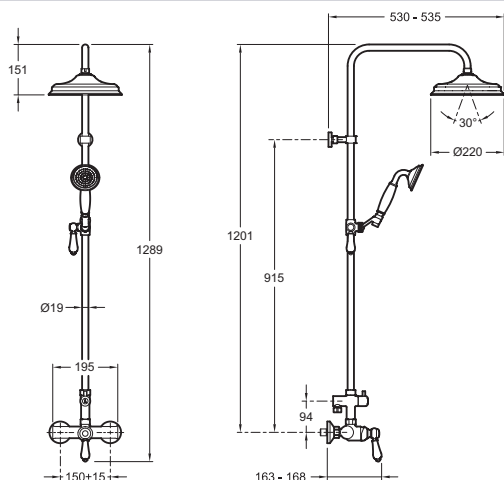

E24368

Коллекция: LOUISE

Отделки*:

CP - Хром

Общие характеристики:

Преимущества для конечного пользователя

- Ретро дизайн : Особое внимание уделяется декоративным деталям, держателю для душа и переключателю с керамической ручкой
- КОМФОРТ : Верхний душ Ø 200 мм для полноценного омывания водой
- Интуитивный переключатель : Удобный инвертор с верхнего на ручной душ

Технические характеристики

- МАТЕРИАЛ : Металл
- ТИП УСТАНОВКИ : Крепление к стене

Технический чертёж

Спецификация продукта : Колонна для душа. E24368. Коллекция : LOUISE. МАТЕРИАЛ : Металл. ТИП УСТАНОВКИ : Крепление к стене.