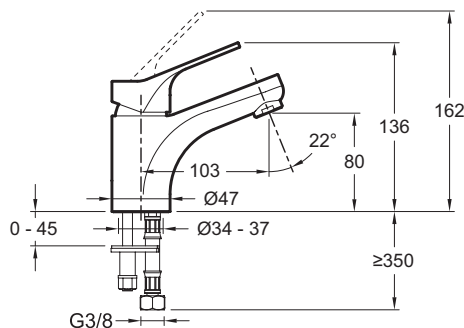

### Технические характеристики

- ВЕС : 1.3 кг
- ТИП УСТАНОВКИ : 1 отверстие
- TYPE : Однорычажный
- HAUTEUR TOTALE DU ROBINET (MM) : 136
- RACCORDS : С гибкой подводкой

### Преимущества при монтаже

- Установка за 35": продукт оснащен запатентованной системой установки 5/35" для быстрой и простой установки

- МАТЕРИАЛ : N/A
- НОРМЫ И ПРАВИЛА : NF : I - ECAU : E00 Ch2 A3 U3 (Ps3) - ACS : 15 ACC LY 472
- DÉBIT (L/MN SOUS 3 BARS) : 5 л/мин
- SAILLIE DU BEC (MM) : 103
- MÉCANISME : Керамический дисковый картридж

### Технический чертёж

Спецификация продукта : Смеситель для раковины. E75762-4. Коллекция : BRIVE. ВЕС : 1.3 кг. МАТЕРИАЛ : N/A. ТИП УСТАНОВКИ : 1 отверстие. НОРМЫ И ПРАВИЛА : NF : I - ECAU : E00 Ch2 A3 U3 (Ps3) - ACS : 15 ACC LY 472. TYPE : Однорычажный. DÉBIT (L/MN SOUS 3 BARS) : 5 л/мин. HAUTEUR TOTALE DU ROBINET (MM) : 136. SAILLIE DU BEC (MM) : 103. RACCORDS : С гибкой подводкой. MÉCANISME : Керамический дисковый картридж.