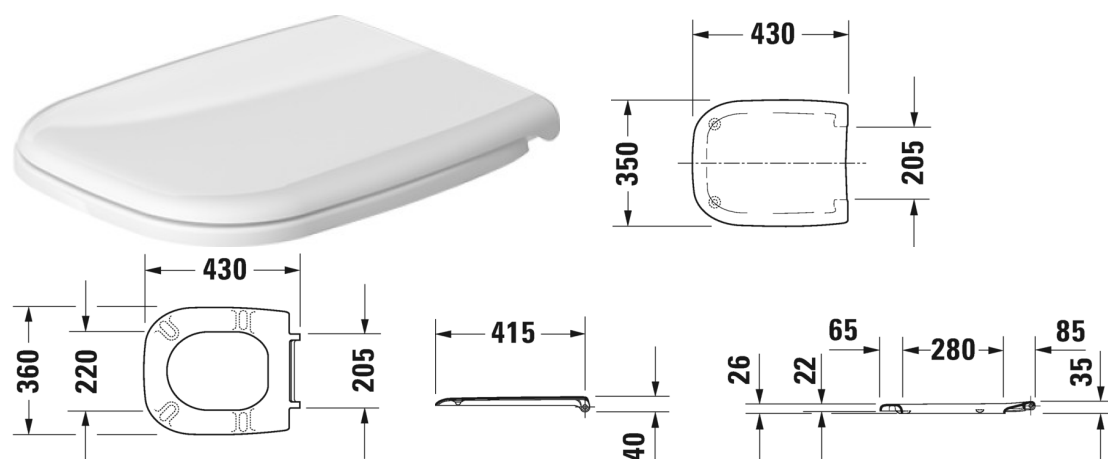

D-Code **Сиденье для унитаза** # 0067310000 / 0067310099

Сиденье для унитаза	Размеры	Вес	Номер заказа
петли: нерж. сталь, без автоматического опускания			
Цвета			
00 Белый Alpin			
Вариант			
		1,900 кг	0067310000
		1,900 кг	0067310099

Все чертежи содержат необходимые размеры с соблюдением стандартных допусков. Они указаны в мм и не являются обязательными. Точные размеры, в частности для монтажа по индивидуальному заказу, можно получить только по готовому изделию.