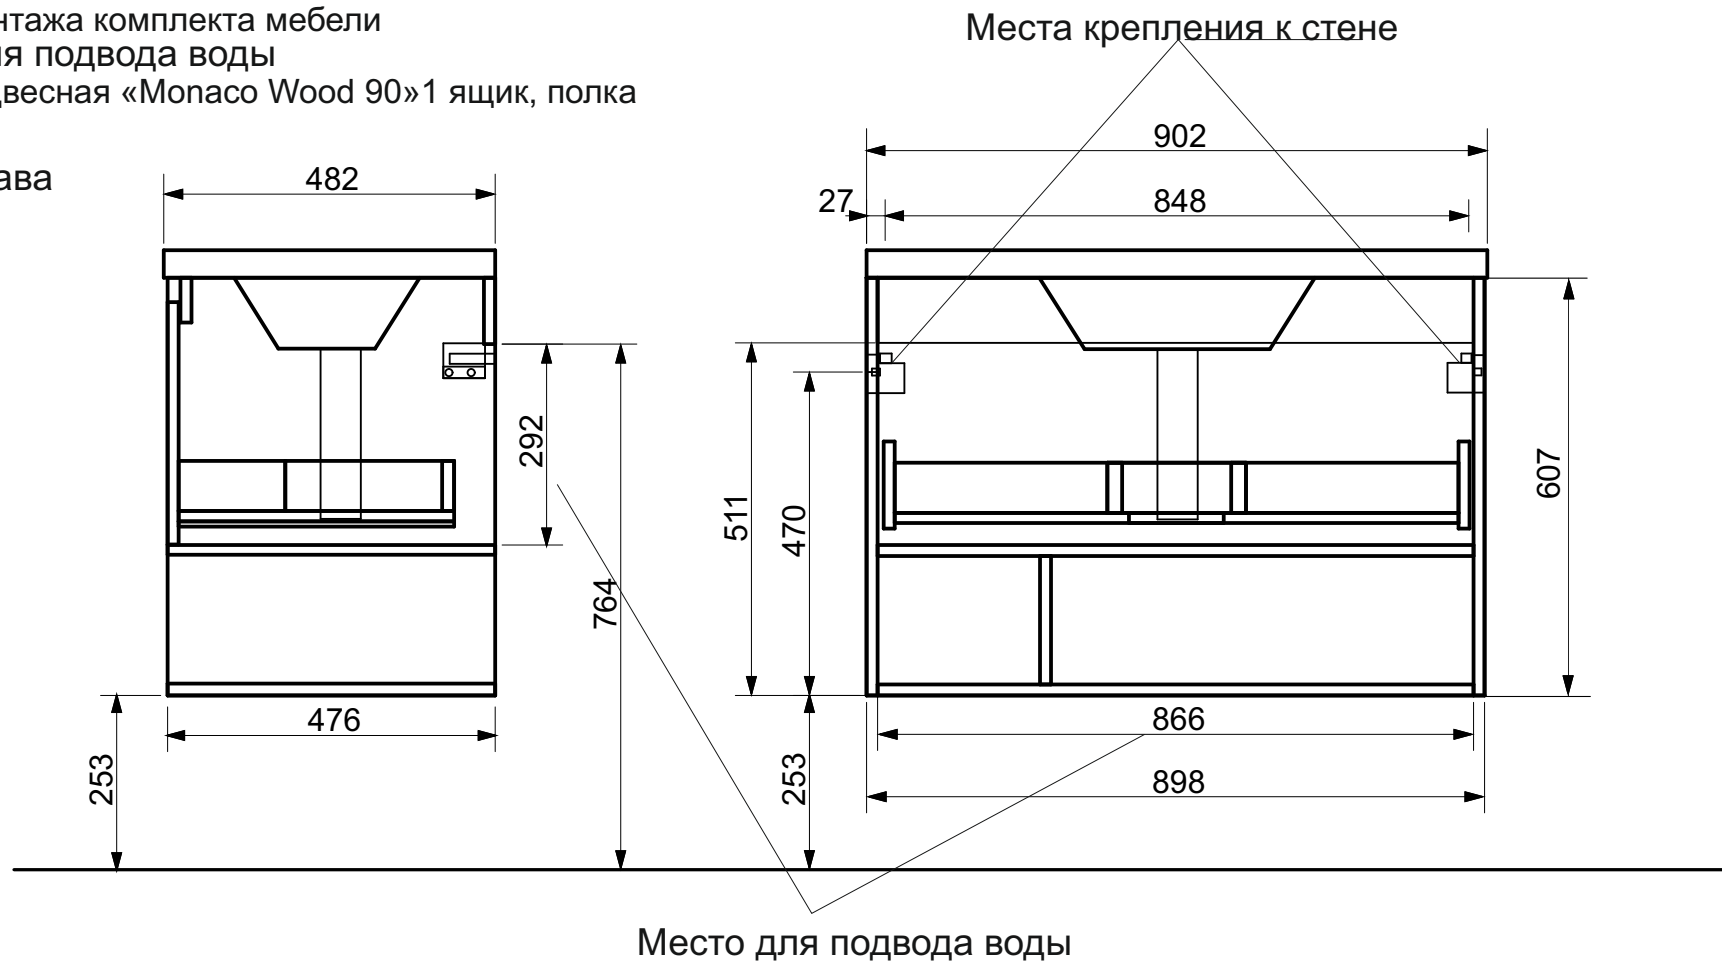

**ЭСТЕТ**

г. Кострома, ул. Московская д. 105  
тел. 8 (4942) 33 61 71

*Тумба подвесная Монасо Wood 1ящик ( ШхГхВ) 898x476x607*

Схема монтажа комплекта мебели  
Место для подвода воды  
Тумба подвесная «Монасо Wood 90»1 ящик, полка

Вид справа

**МЕБЕЛЬ ДЛЯ ВАННЫХ КОМНАТ (СЕРИЯ MONACO WOOD)**

**ООО «ЭСТЕТ»**