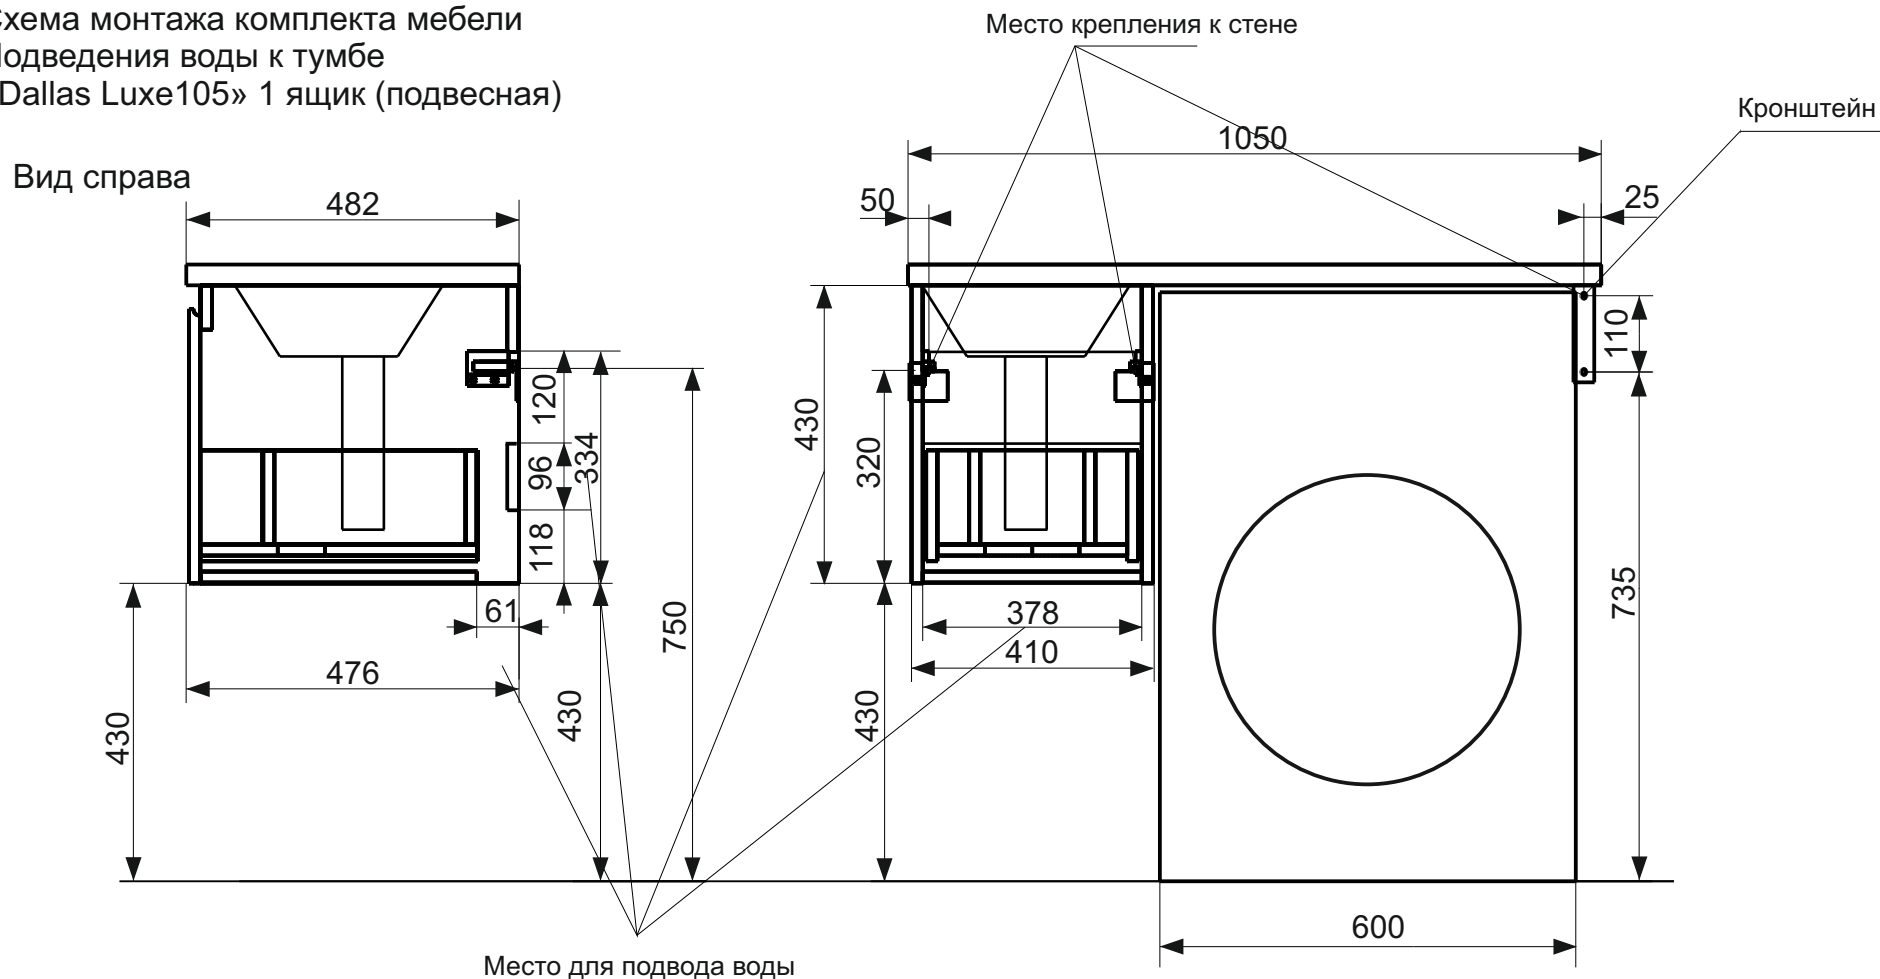

ЭСТЕТ

г. Кострома, ул. Московская д. 105
тел. 8 (4942) 33 61 71

Тумба подвесная Dallas Luxe1 ящик (ШхГхВ) 410x476x430

Схема монтажа комплекта мебели
Подведения воды к тумбе
«Dallas Luxe105» 1 ящик (подвесная)