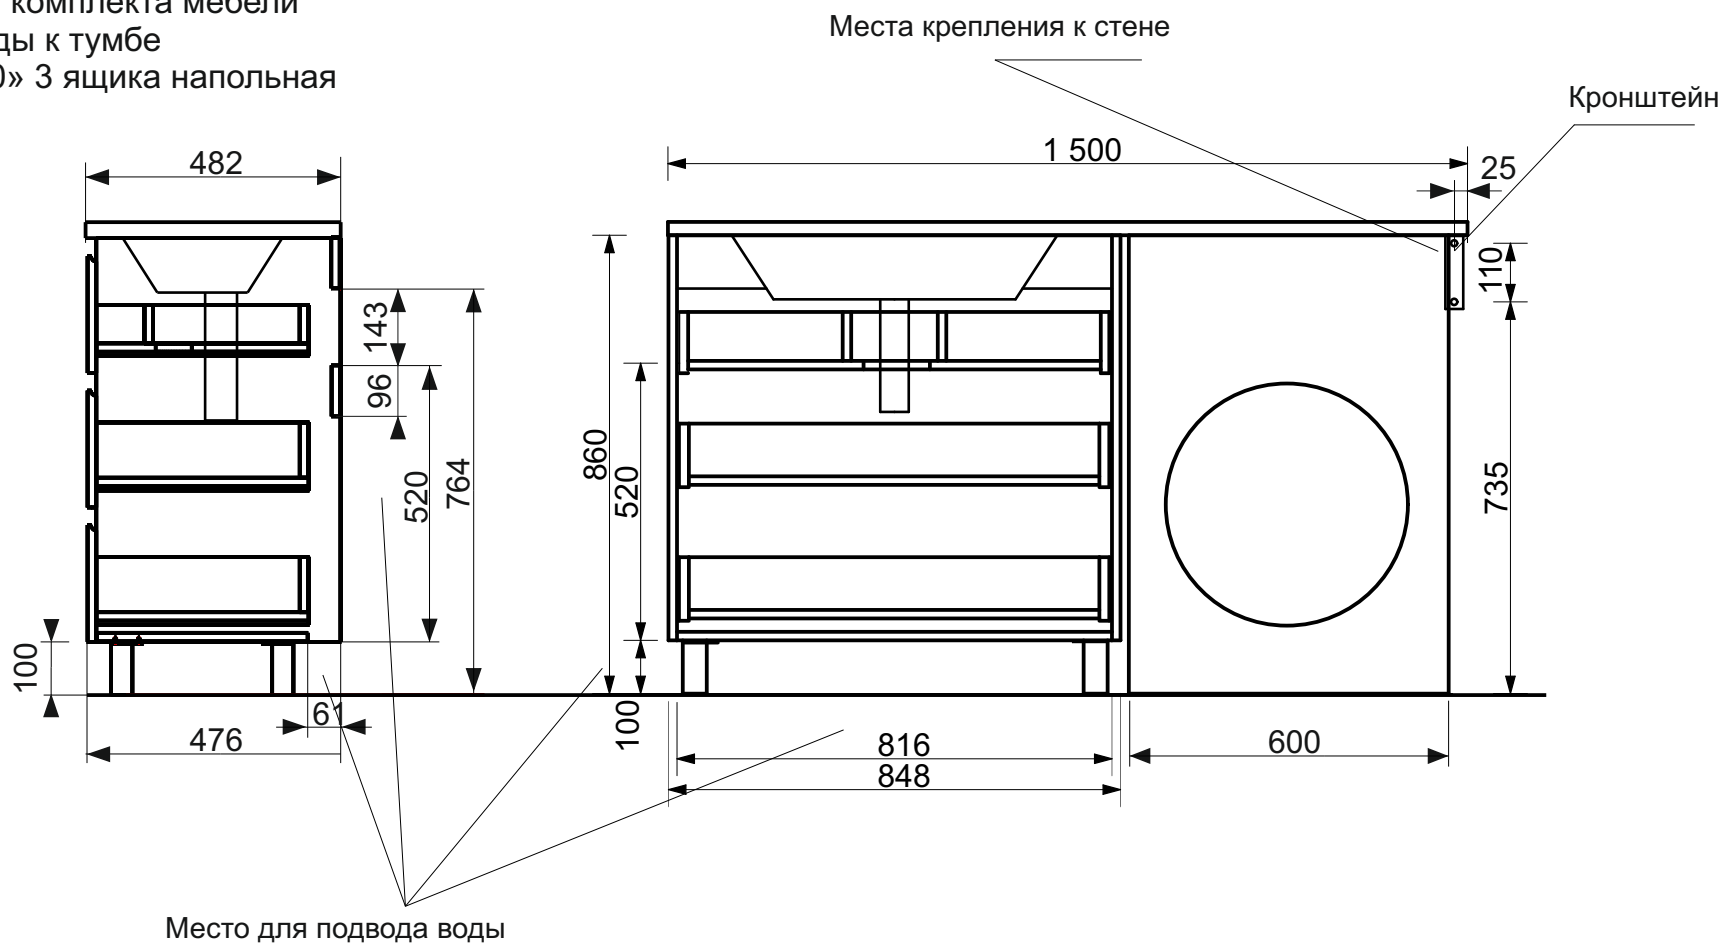

ЭСТЕТ

г. Кострома, ул. Московская д. 105
тел. 8 (4942) 33 61 71

Тумба напольная Dallas Luxe 3 ящика (ШхГхВ)848x476x860

Схема монтажа комплекта мебели
Подведения воды к тумбе
«Dallas Luxe150» 3 ящика напольная

Вид справа

МЕБЕЛЬ ДЛЯ ВАННЫХ КОМНАТ (СЕРИЯ DALLAS LUXE)

ООО «ЭСТЕТ»