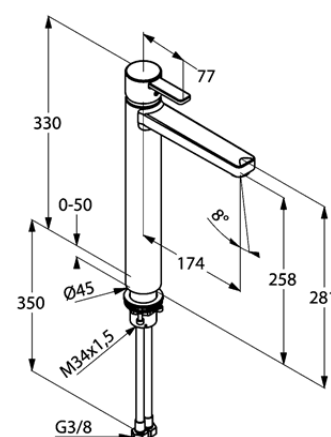

Изделие: **KLUDI ZENTA**
однорычажный смеситель на умывальник
DN 10

Номер артикула: **38 257 05 75**

Поверхность: **хром**

Описание изделия:

литой рычаг
монтаж на одно отверстие
класс расхода Z
аэратор s-pointer Eco M 24 x 1
керамический картридж
с ограничителем горячей воды
без донного клапана
система быстрого монтажа
гибкая подводка G 3/8
высота излива 258 мм

Фото продукта

Размеры

График расхода воды