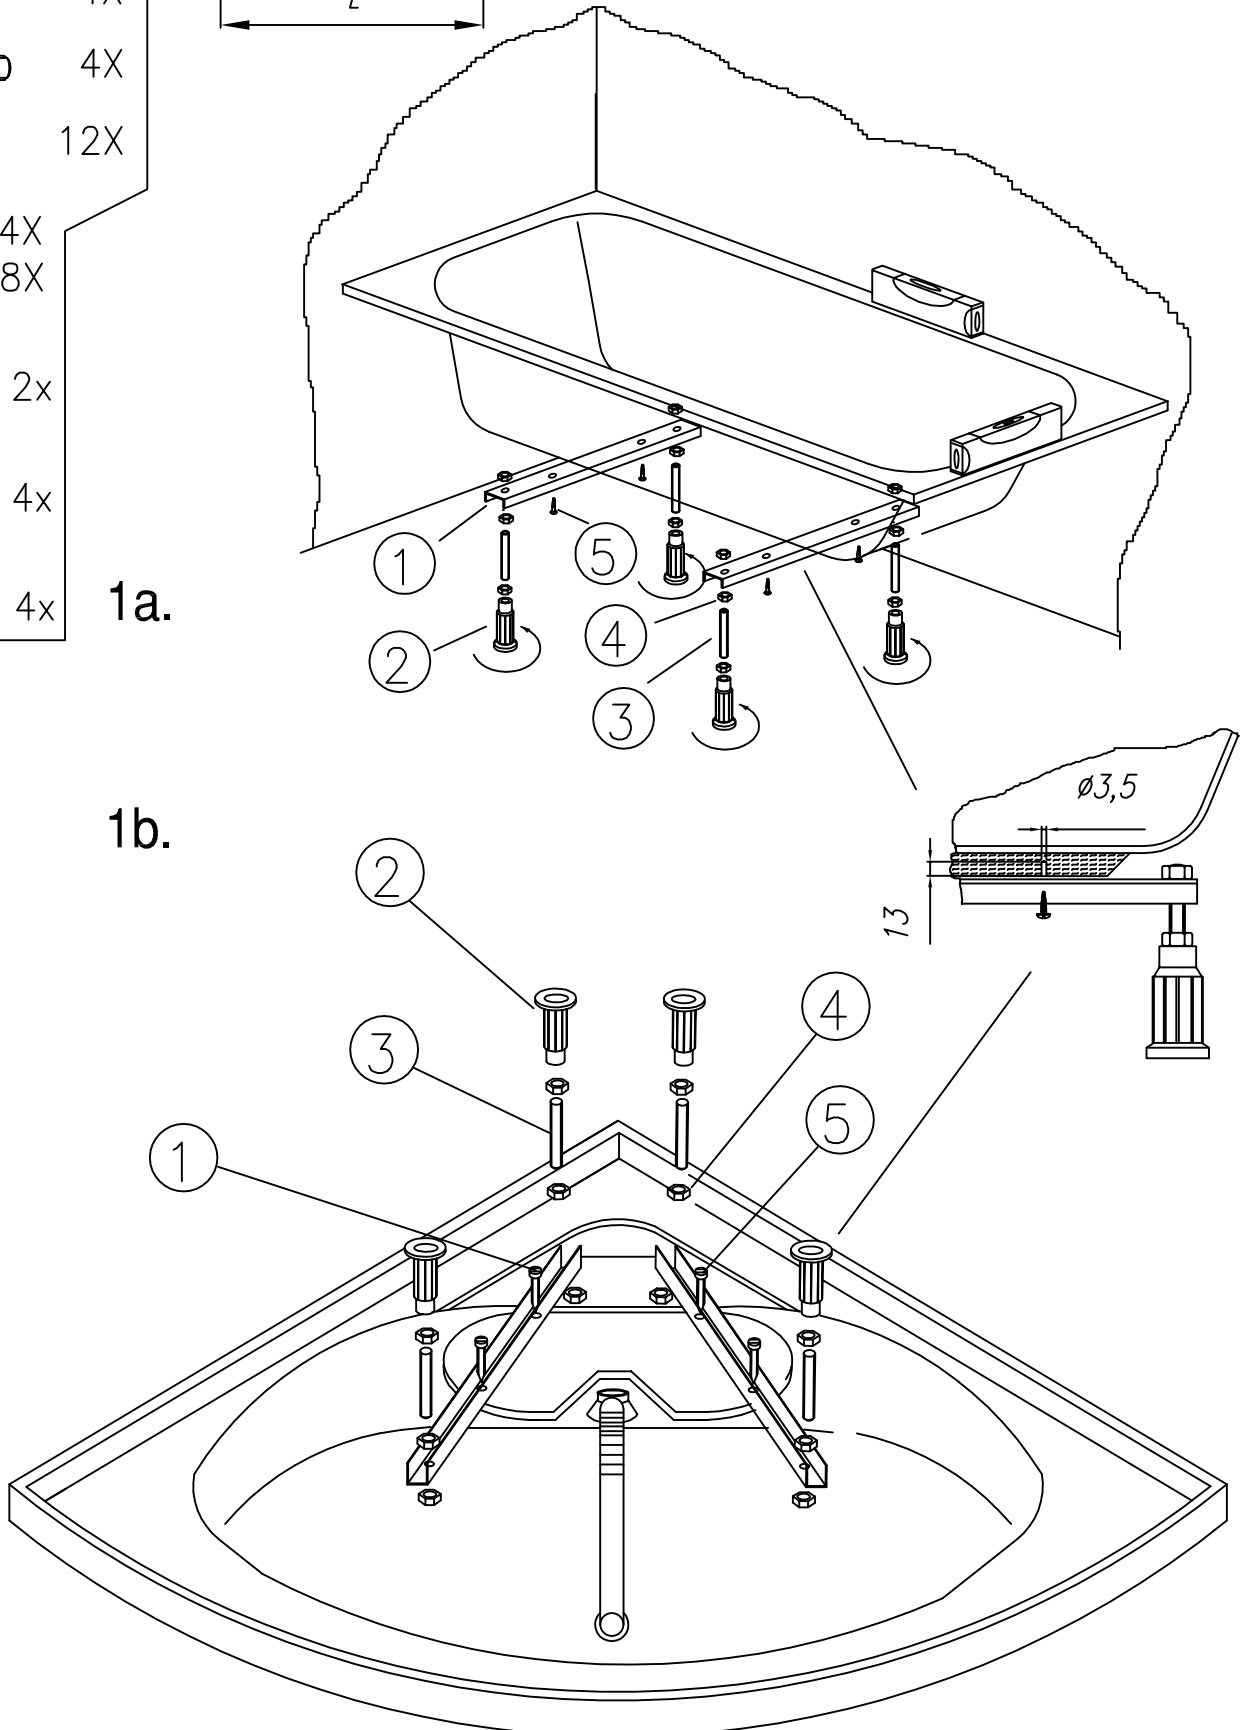

gumeno tesnilo  
gumijasto brtvilo

STANDARDNO  
530

- 1  2X
- 2  4X
- 3  4X
- 4  12X
- 5  4X  
 8X
- 6  2x
- 7  4x
- 8  4x

PKK 501

1a.

1b.

2.

3.

1. Demontaža obloge  
Demontaža obloge

2. Nivelacija in označitev mest za vrtanje  
Niveliranje i označavanje mjesta za bušenje

3. Pritrditev stenskih nosilcev ter pritrditev na tla  
Pričvrščivanje zidnih nosača i pričvrščivanje u pod