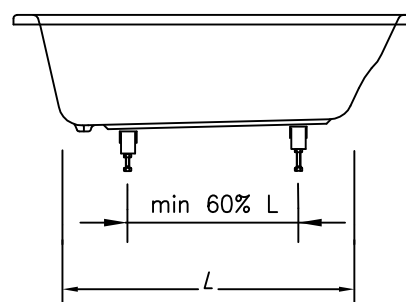

MONTAŽA PODNOŽJA
MONTAŽA PODNOŽJA