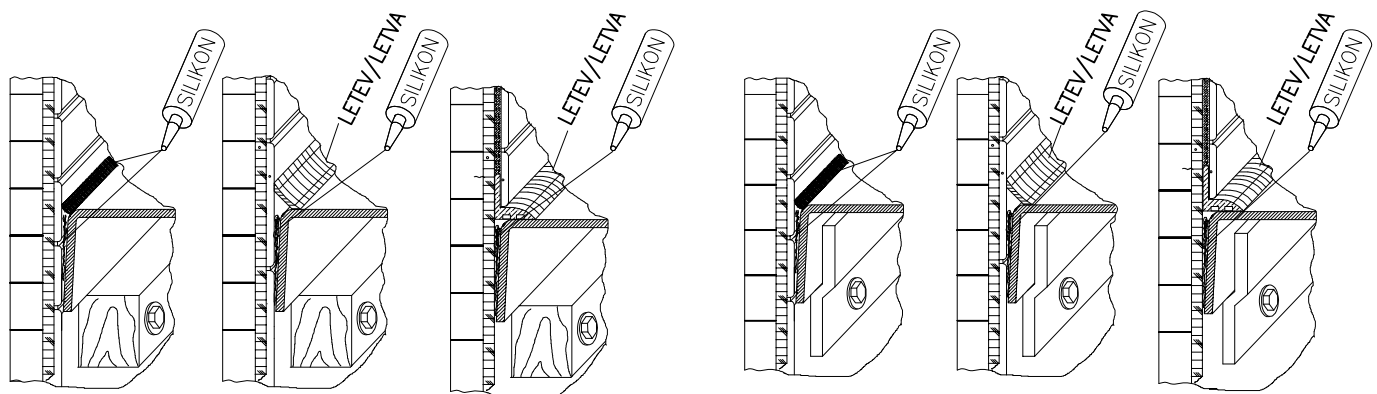

**VARIANTE VZIDAVE OB ZIDU**  
**VARIJANTE UZIDAVNJA UZ ZID**

Gradbeni element z minimalno dolžino L=200mm, za optimalno nosilnost roba  
Građevinski element s minimalnom duljinom L=200mm za optimalnu nosivost ruba