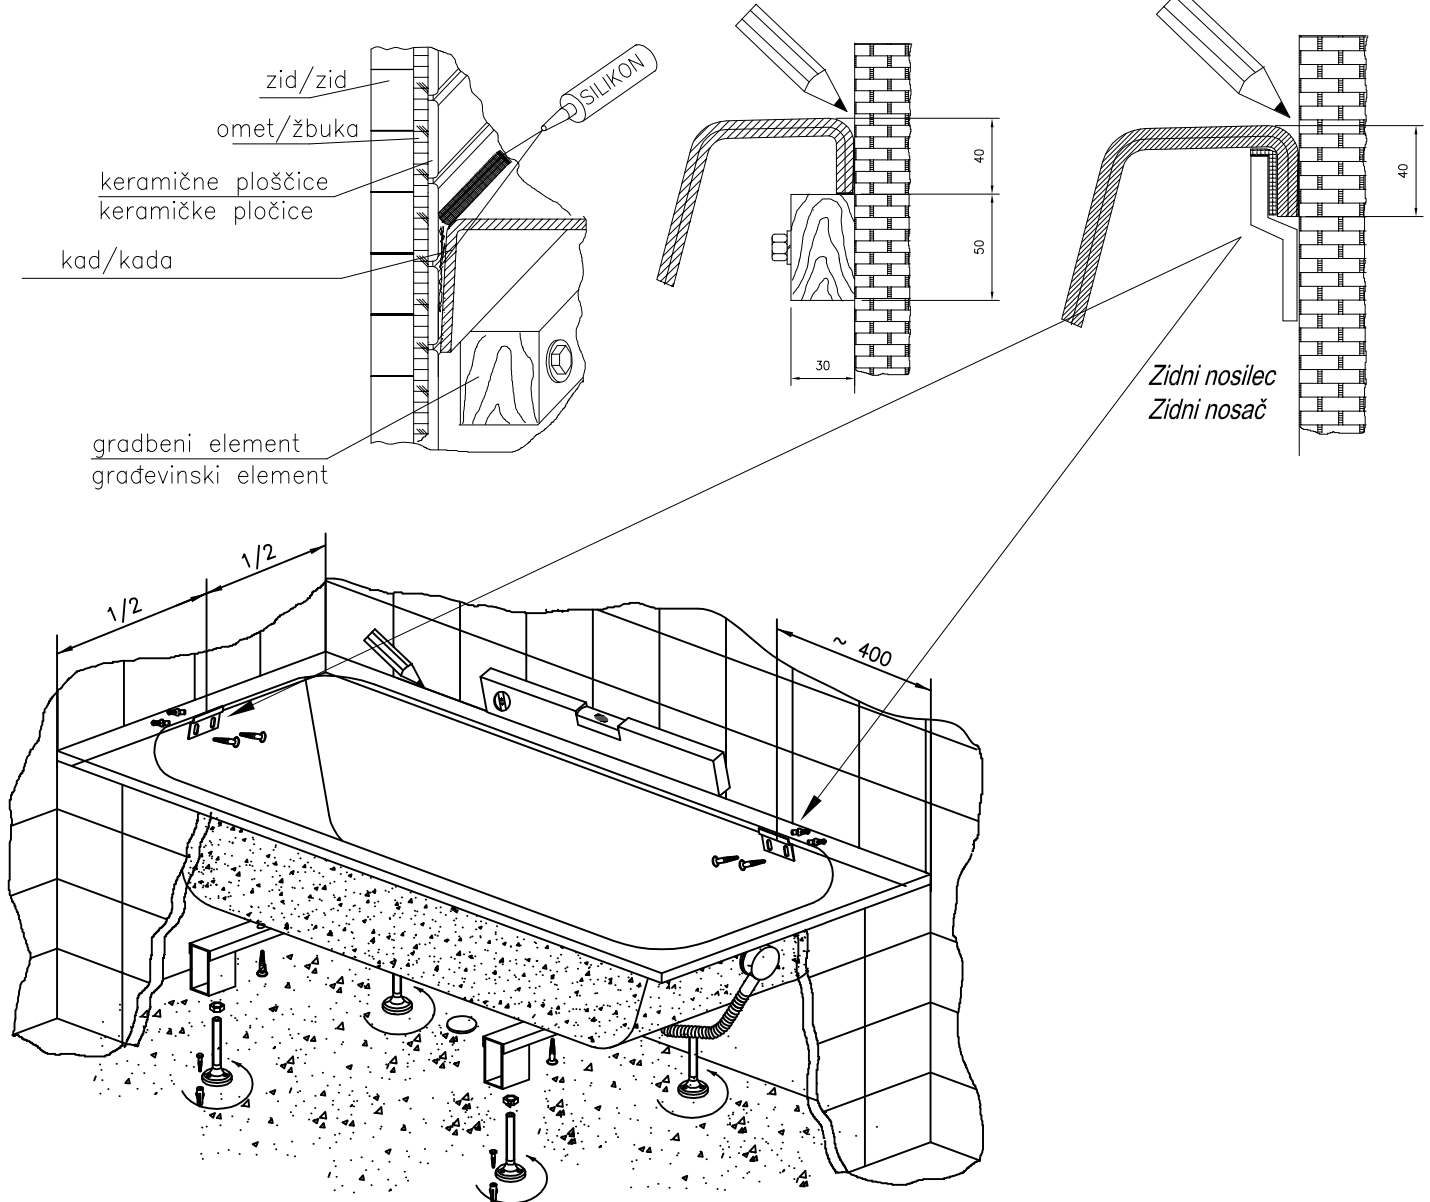

**VARIANTE VZIDAVE OB ZIDU**  
**VARIJANTE UZIDAVNJA UZ ZID**

Gradbeni element z minimalno dolžino L=200mm, za optimalno nosilnost roba  
Građevinski element s minimalnom duljinom L=200mm za optimalnu nosivost ruba

VARIANTE VZIDAVE PREDNJE STRANI  
VARIJANTE UZIDAVANJA PREDNJE STRANE

MONTAŽA SIFONA  
MONTAŽA SIFONA

MONTAŽA PODNOŽJA  
MONTAŽA PODNOŽJA

kopalna kad  
kada za kupanje

gumeno tesnilo  
gumijasto tesnilo

kopalna kad  
kada za kupanje

1. Demontaža obloge  
Demontaža obloge

2. Nivelacija in označitev mest za vrtanje  
Niveliranje i označavanje mjesta za bušenje

3. Pritrditev stenskih nosilcev ter pritrditev na tla  
Pričvrščivanje zidnih nosača i pričvrščivanje u pod