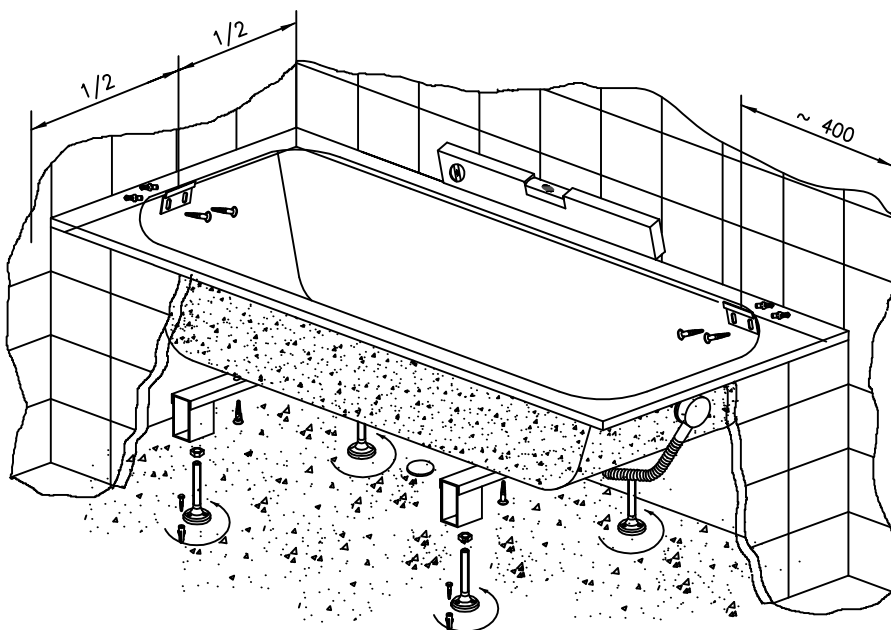

VARIANTE VZIDAVE PREDNJE STRANI
VARIJANTE UZIDAVANJA PREDNJE STRANE