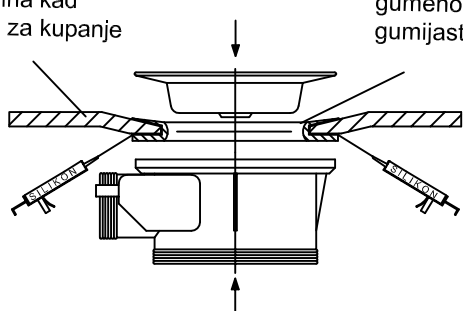

VARIANTE VZIDAVE PREDNJE STRANI  
VARIJANTE UZIDAVANJA PREDNJE STRANE

MONTAŽA SIFONA  
MONTAŽA SIFONA

MONTAŽA PODNOŽJA  
MONTAŽA PODNOŽJA

kopalna kad  
kada za kupanje

gumeno tesnilo  
gumijasto tesnilo

kopalna kad  
kada za kupanje

gumeno tesnilo  
gumijasto brtvilo

STANDARDNO  
530

- 1  2X
- 2  4X
- 3  4X
- 4  12X
- 5  4X  
 8X
- 6  2x
- 7  4x
- 8  4x

PKK 501

1a.

1b.

2.

3.