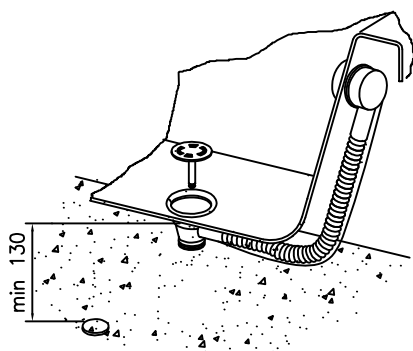

MONTAŽA SIFONA
MONTAŽA SIFONA