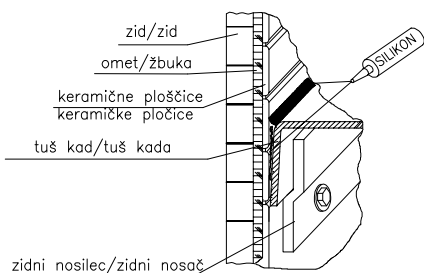

gumeno tesnilo  
gumijasto brtvilo

STANDARDNO  
530

- 1  2X
- 2  4X
- 3  4X
- 4  12X
- 5  4X  
 8X
- 6  2x
- 7  4x
- 8  4x

PKK 501

1a.

1b.

2.

3.

1. Demontaža obloge  
Demontaža obloge

2. Nivelacija in označitev mest za vrtanje  
Niveliranje i označavanje mjesta za bušenje

3. Pritrditev stenskih nosilcev ter pritrditev na tla  
Pričvrščivanje zidnih nosača i pričvrščivanje u pod

Montaža sifona  
Montaža sifona

4. Montaža obloge in silikoniziranje  
Montaža obloge i silikoniziranje

V primeru predolge obloge zaradi neravnega zida, je potrebno oblogo skrajšati na ustrezno mero.  
U slučaju ako je obloga preduga, zbog neravnog zida, potrebno ju je skratiti na pravu mjeru.