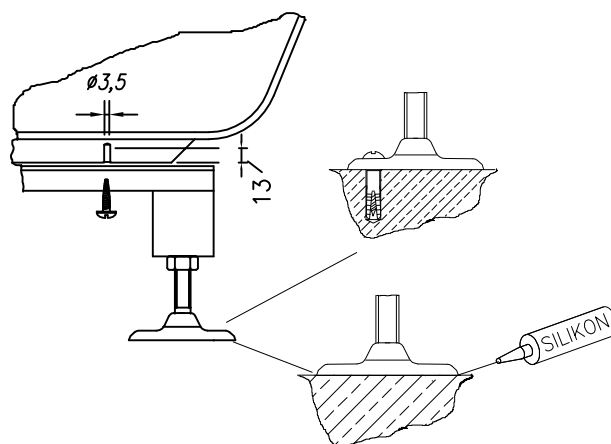

kopalna kad
kada za kupanje

gumeno tesnilo
gumijasto brtvilo