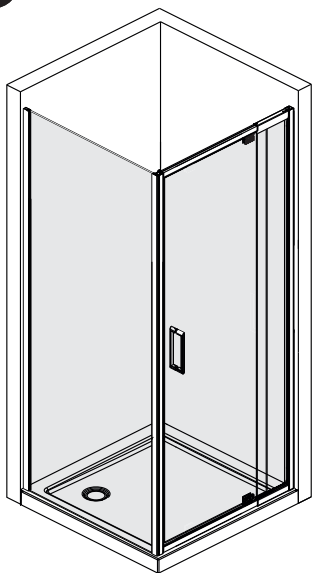

Installation / Montage / Монтаж
Berkel 48P03, Berkel 48P06, Berkel 48P07

11