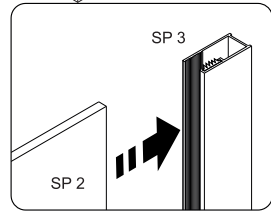

*für die Steinmauer

Сверла: 1/8", 3/16", 1/4"

*Сверла для каменной стены

Measuring tape
Maßband
Рулетка

Set square
Anschlagwinkel
Угольник

Pencil
Bleistift
Карандаш

Mallet
Mallet
Деревянный молоток

Installation / Montage / Монтаж
Berkel 48P03, Berkel 48P06, Berkel 48P07

1

	L, mm	Y, mm
900x900	855-955	880-892
1200x800	1155-1255	780-792
1200x900	1155-1255	880-892

2

Installation / Montage / Монтаж
 Berkel 48P03, Berkel 48P06, Berkel 48P07

3

4

Installation / Montage / Монтаж
Berkel 48P03, Berkel 48P06, Berkel 48P07