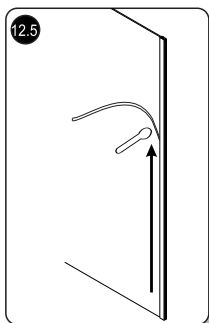

Installation / Montage / Монтаж
Berkel 48P03, Berkel 48P06, Berkel 48P07

11

12