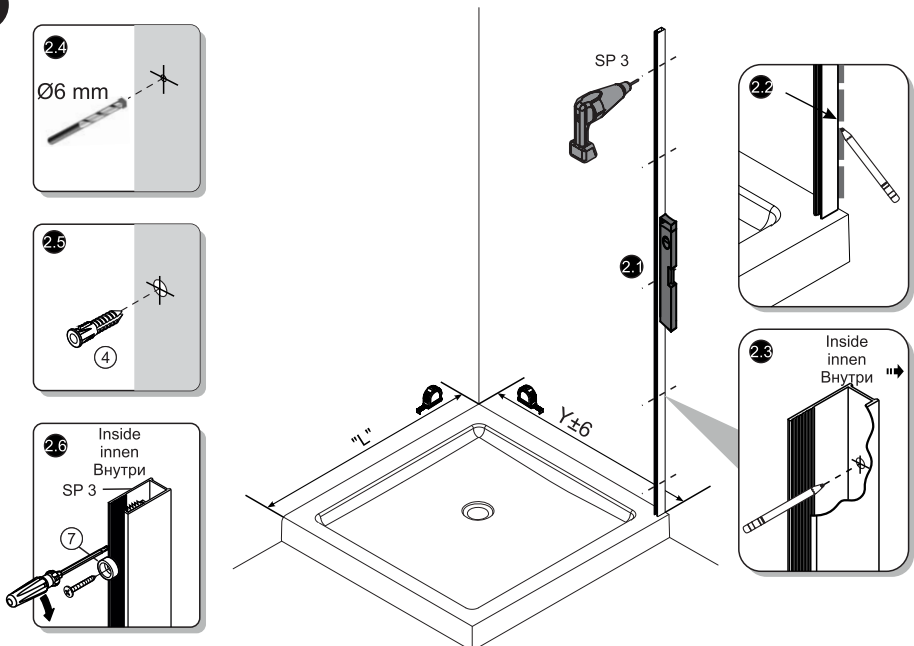

*für die Steinmauer

Сверла: 1/8", 3/16", 1/4"

*Сверла для каменной стены

Measuring tape
Maßband
Рулетка

Set square
Anschlagwinkel
Угольник

Pencil
Bleistift
Карандаш

Mallet
Mallet
Деревянный молоток

Installation / Montage / Монтаж
Berkel 48P03, Berkel 48P06, Berkel 48P07

1

	L, mm	Y, mm
900x900	855-955	880-892
1200x800	1155-1255	780-792
1200x900	1155-1255	880-892

2

Installation / Montage / Монтаж
 Berkel 48P03, Berkel 48P06, Berkel 48P07

3

4

Installation / Montage / Монтаж
Berkel 48P03, Berkel 48P06, Berkel 48P07