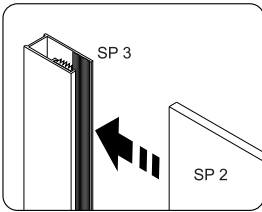

*für die Steinmauer

Сверла: 1/8", 3/16", 1/4"

*Сверла для каменной стены

Measuring tape
Maßband
Рулетка

Set square
Anschlagwinkel
Угольник

Pencil
Bleistift
Карандаш

Mallet
Mallet
Деревянный молоток

Installation / Montage / Монтаж
Berkel 48P03, Berkel 48P06, Berkel 48P07

1

	L, mm	Y, mm
900x900	855-955	880-892
1200x800	1155-1255	780-792
1200x900	1155-1255	880-892

2

Installation / Montage / Монтаж
 Berkel 48P03, Berkel 48P06, Berkel 48P07

3

4

Installation / Montage / Монтаж
Berkel 48P03, Berkel 48P06, Berkel 48P07