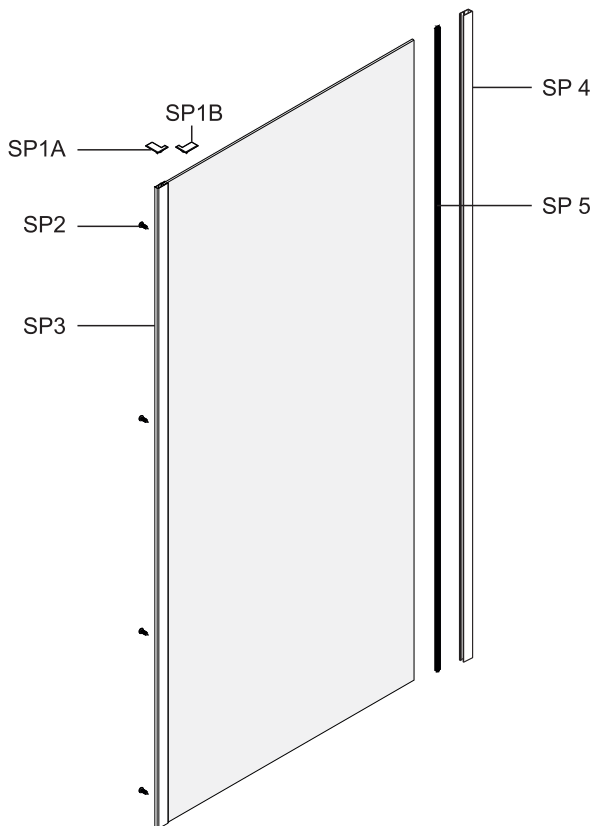

Detailization / Details / В комплект входит

№	Stück шт.	Description/Beschreibung/Наименование	№	Stück шт.	Description/Beschreibung/Наименование
1	8	Wall anchor / Dübel / Дюбель	10	1	Bottom gasket / Bodendichtung / Уплотнитель
2	2	Wall profile / Wand-Profil / Пристенный профиль	11	1	Bottom gasket / Bodendichtung / Уплотнитель
3	1	Magnet closing / Magnetische Silikondichtung / Магнитный силиконовый уплотнитель	12	2	Screw cap / Schraubverschluss / Декоративная заглушка самореза
4	1	Side gasket / Silikondichtung / Силиконовый уплотнитель	13	1	Fixed glass / Feste Glas / Фиксированное стекло
5	1	Door glass / Türglas / Стеклопанель	14	1	Side gasket / Silikondichtung / Силиконовый уплотнитель
6	4	Screw ST4x40 / Linsenblechschraube ST4x40 / Саморез ST4x40	15	4	Screw ST4x30 / Linsenblechschraube ST4x30 / Саморез ST4x30
7	9	Screw cap / Schraubverschluss / Декоративная заглушка самореза	16	2	Pivot base / Pivot Basis / Распашной механизм
8	1	Handle / Türgriffe / Ручка	17	2	Decorative cap / Dekorative Blindstopfen / Декоративная заглушка
9	13	Screw ST4x10 / Linsenblechschraube ST4x10 / Саморез ST4x10	18	2	Decorative cap / Dekorative Blindstopfen / Декоративная заглушка

№	pcs Stück шт.	Description/Beschreibung/Наименование
SP1A	1	Decorative cap LEFT / Dekorative Blindstopfen Links / Декоративная заглушка Левая
SP1B	1	Decorative cap Right / Dekorative Blindstopfen Rechts / Декоративная заглушка Правая
SP2	4	Screw ST4x10 / Linsenblechschaube ST4x10 / Саморез ST4x10
SP3	1	Return panel assembling / Rückwandmontage / Профиль фиксированного стекла
SP 4	1	Wall profile / Wand-Profil / Пристенный профиль
SP 5	1	Squeeze gasket / Klemmpprofil / Зажимной уплотнитель