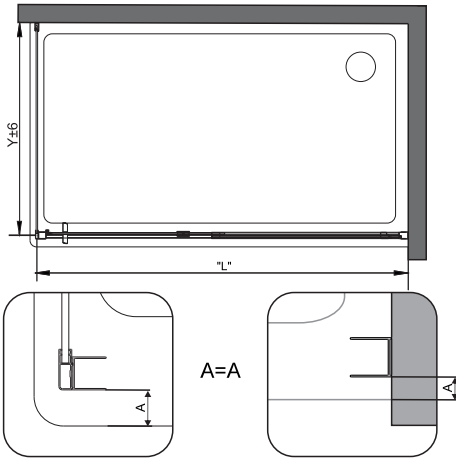

*für die Steinmauer

Сверла: 1/8", 3/16", 1/4"

*Сверла для каменной стены

Measuring tape
Maßband
Рулетка

Set square
Anschlagwinkel
Угольник

Pencil
Bleistift
Карандаш

Mallet
Mallet
Деревянный молоток

Installation / Montage / Монтаж
Berkel 48P03, Berkel 48P06, Berkel 48P07

1

	L, mm	Y, mm
900x900	855-955	880-892
1200x800	1155-1255	780-792
1200x900	1155-1255	880-892

2

Installation / Montage / Монтаж
 Berkel 48P03, Berkel 48P06, Berkel 48P07

3

4

Installation / Montage / Монтаж
Berkel 48P03, Berkel 48P06, Berkel 48P07