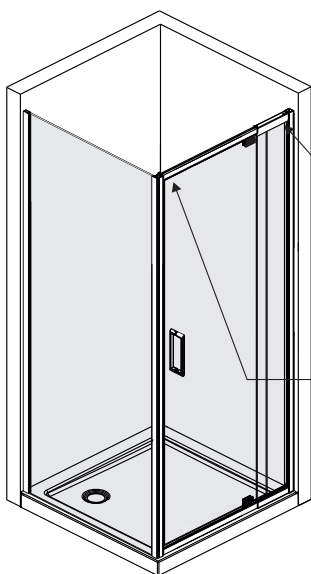

Installation / Montage / Монтаж
Berkel 48P03, Berkel 48P06, Berkel 48P07

11

12