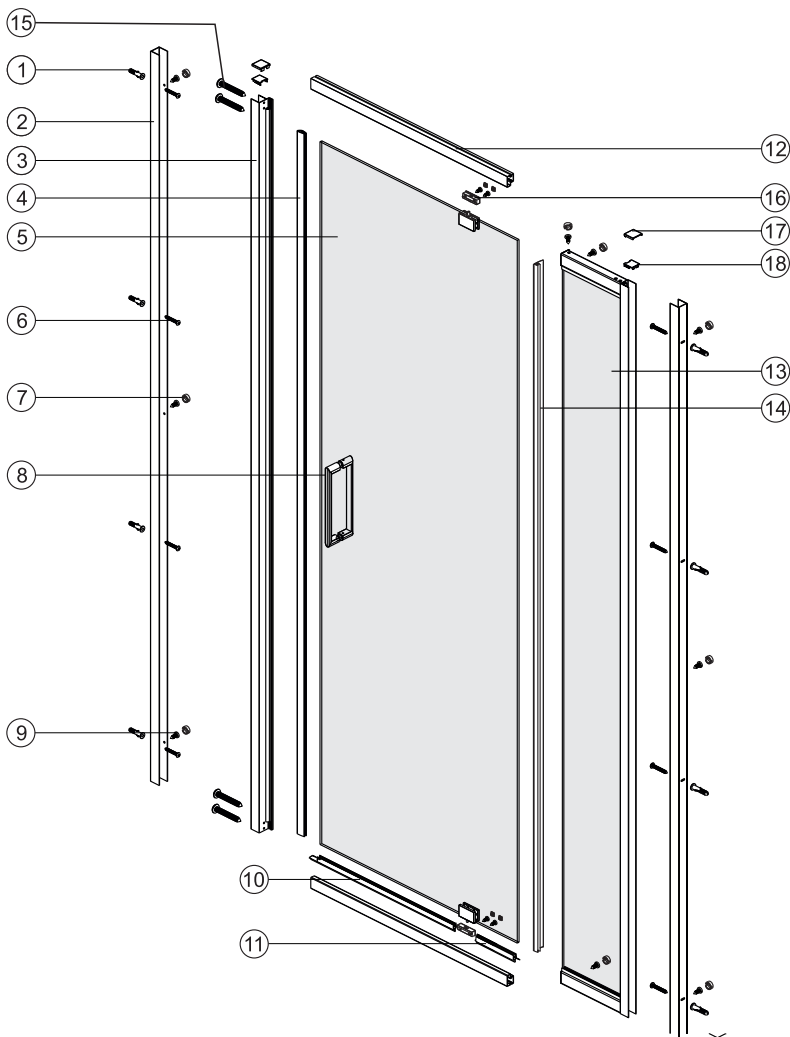

Detailization / Details / В комплект входит

№	Stück шт.	Description/Beschreibung/Наименование	№	Stück шт.	Description/Beschreibung/Наименование
1	8	Wall anchor / Dübel / Дюбель	10	1	Bottom gasket / Bodendichtung / Уплотнитель
2	2	Wall profile / Wand-Profil / Пристенный профиль	11	1	Bottom gasket / Bodendichtung / Уплотнитель
3	1	Magnet closing / Magnetische Silikondichtung / Магнитный силиконовый уплотнитель	12	2	Screw cap / Schraubverschluss / Декоративная заглушка самореза
4	1	Side gasket / Silikondichtung / Силиконовый уплотнитель	13	1	Fixed glass / Feste Glas / Фиксированное стекло
5	1	Door glass / Türglas / Стеклопанель	14	1	Side gasket / Silikondichtung / Силиконовый уплотнитель
6	4	Screw ST4x40 / Linsenblechschraube ST4x40 / Саморез ST4x40	15	4	Screw ST4x30 / Linsenblechschraube ST4x30 / Саморез ST4x30
7	9	Screw cap / Schraubverschluss / Декоративная заглушка самореза	16	2	Pivot base / Pivot Basis / Распашной механизм
8	1	Handle / Türgriffe / Ручка	17	2	Decorative cap / Dekorative Blindstopfen / Декоративная заглушка
9	13	Screw ST4x10 / Linsenblechschraube ST4x10 / Саморез ST4x10	18	2	Decorative cap / Dekorative Blindstopfen / Декоративная заглушка

№	pcs Stück шт.	Description/Beschreibung/Наименование
SP1A	1	Decorative cap LEFT / Dekorative Blindstopfen Links / Декоративная заглушка Левая
SP1B	1	Decorative cap Right / Dekorative Blindstopfen Rechts / Декоративная заглушка Правая
SP2	4	Screw ST4x10 / Linsenblechschaube ST4x10 / Саморез ST4x10
SP3	1	Return panel assembling / Rückwandmontage / Профиль фиксированного стекла
SP 4	1	Wall profile / Wand-Profil / Пристенный профиль
SP 5	1	Squeeze gasket / Klemmpprofil / Зажимной уплотнитель