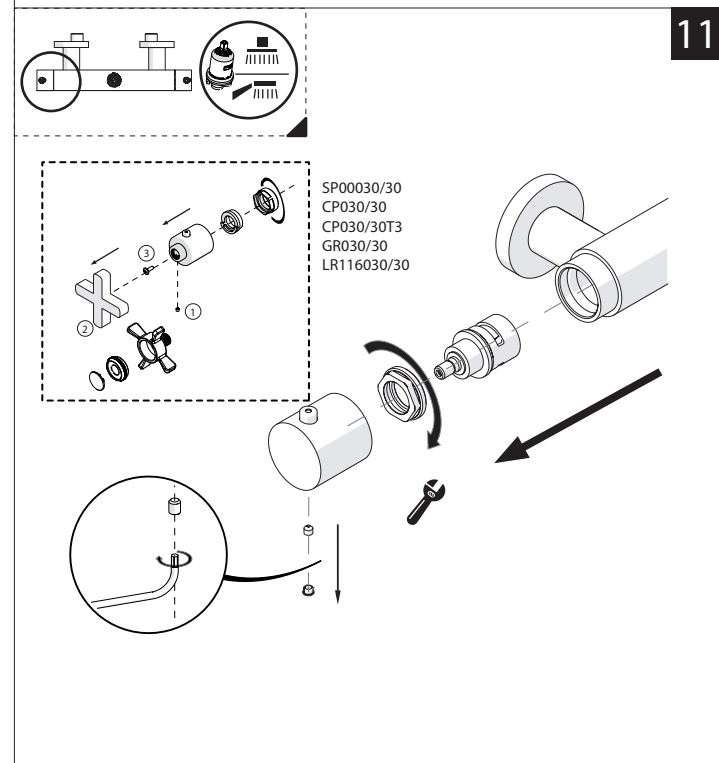

NOBILIS

SERIE: PLUS - LIVE -VELIS
LIKID - SPRING - CARLOS P. - DUBAI - LIRA

www.nobili.it

PRIMA DI INIZIARE / BEFORE STARTING

| | | | | | | | | | |
|---|-------|---------|--------|---|---|------|--------|----|----|
| P | P bar | 0,5 MIN | MAX 10 | 5 | T | T °C | MAX 80 | 65 | 45 |
|---|-------|---------|--------|---|---|------|--------|----|----|