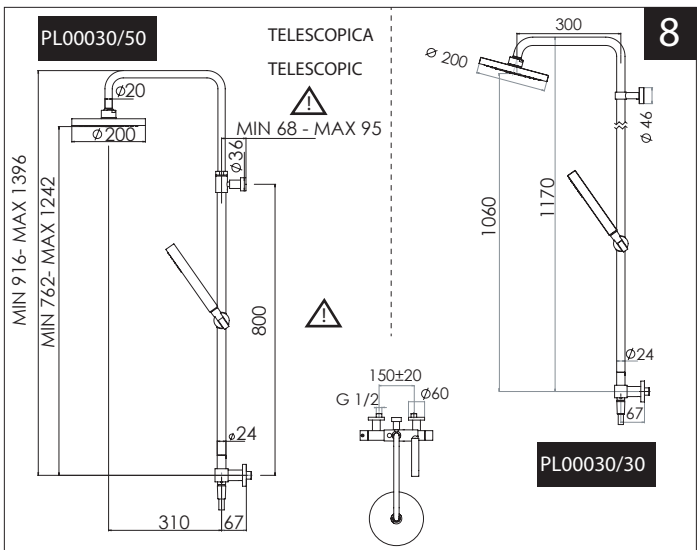

NOBILIS

SERIE: PLUS - LIVE -VELIS
LIKID - SPRING - CARLOS P. - DUBAI - LIRA

www.nobili.it

PRIMA DI INIZIARE / BEFORE STARTING

| | | | | | | | | | |
|---|-------|---------|--------|---|---|------|--------|----|----|
| P | P bar | 0,5 MIN | MAX 10 | 5 | T | T °C | MAX 80 | 65 | 45 |
|---|-------|---------|--------|---|---|------|--------|----|----|