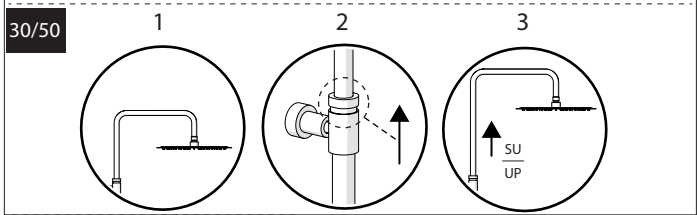

NOBILIS

SERIE: PLUS - LIVE -VELIS
LIKID - SPRING - CARLOS P. - DUBAI - LIRA

www.nobili.it

PRIMA DI INIZIARE / BEFORE STARTING

| | | | | | | | | | |
|---|-------|---------|--------|---|---|------|--------|----|----|
| P | P bar | 0,5 MIN | MAX 10 | 5 | T | T °C | MAX 80 | 65 | 45 |
|---|-------|---------|--------|---|---|------|--------|----|----|