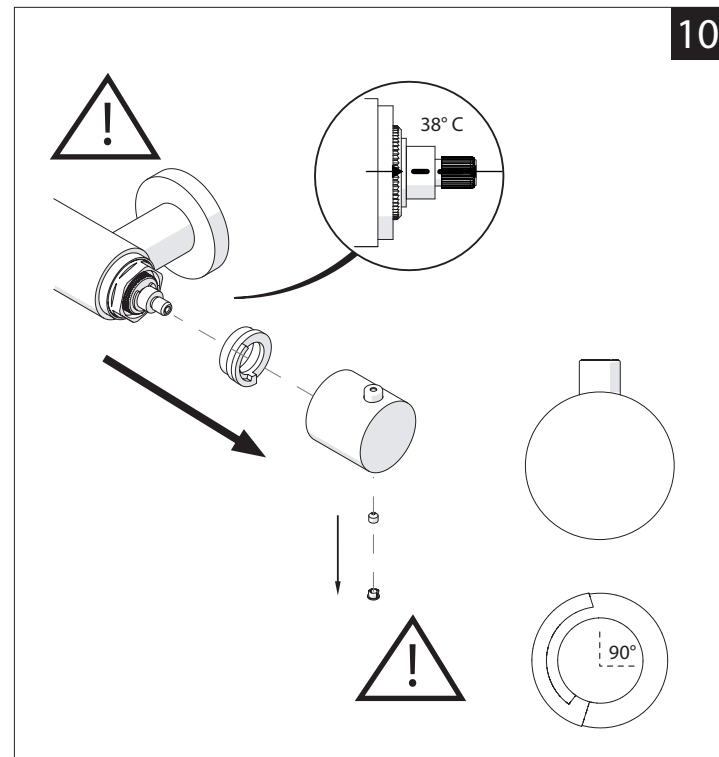

NOBILIS

SERIE: PLUS - LIVE -VELIS
LIKID - SPRING - CARLOS P. - DUBAI - LIRA

www.nobili.it

PRIMA DI INIZIARE / BEFORE STARTING

| | | | | | | | | | |
|---|-------|---------|--------|---|---|------|--------|----|----|
| P | P bar | 0,5 MIN | MAX 10 | 5 | T | T °C | MAX 80 | 65 | 45 |
|---|-------|---------|--------|---|---|------|--------|----|----|