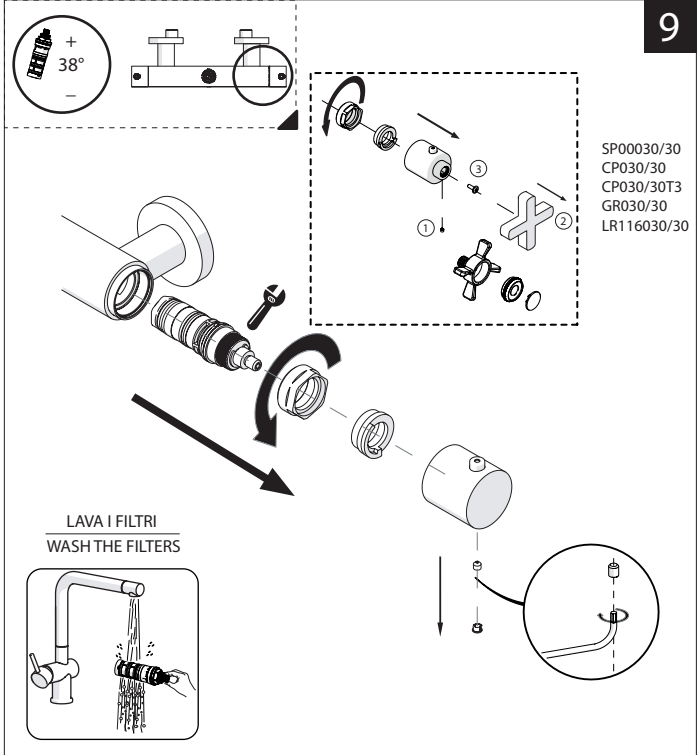

NOBILIS

SERIE: PLUS - LIVE -VELIS
LIKID - SPRING - CARLOS P. - DUBAI - LIRA

www.nobili.it

PRIMA DI INIZIARE / BEFORE STARTING

| | | | | | | | | | |
|---|-------|---------|--------|---|---|------|--------|----|----|
| P | P bar | 0,5 MIN | MAX 10 | 5 | T | T °C | MAX 80 | 65 | 45 |
|---|-------|---------|--------|---|---|------|--------|----|----|