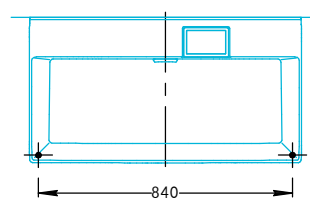

Раковины LOGICA LO.WB.70.0, LO.WB.90.0 Инструкция по установке

LO.WB.70.0

LO.WB.90.0

Потребуется дополнительный инвентарь для надежного монтажа изделия, который не входит в комплект поставки.

KERAMA MARAZZI