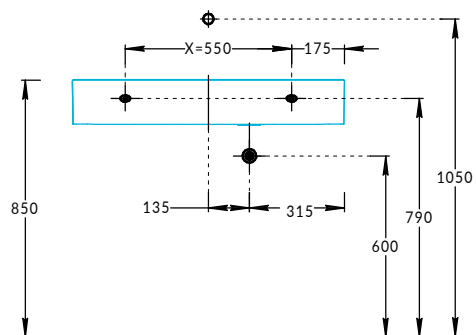

Раковины LOGICA LO.WB.70.0, LO.WB.90.0 Инструкция по установке

LO.WB.70.0

LO.WB.90.0

Потребуется дополнительный инвентарь для надежного монтажа изделия, который не входит в комплект поставки.

KERAMA MARAZZI

1

2

3

4

5