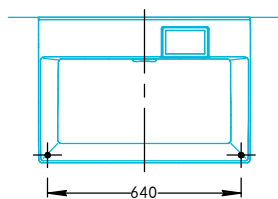

Раковины LOGICA LO.WB.70.0, LO.WB.90.0 Инструкция по установке

LO.WB.70.0

LO.WB.90.0

Потребуется дополнительный инвентарь для надежного монтажа изделия, который не входит в комплект поставки.

KERAMA MARAZZI