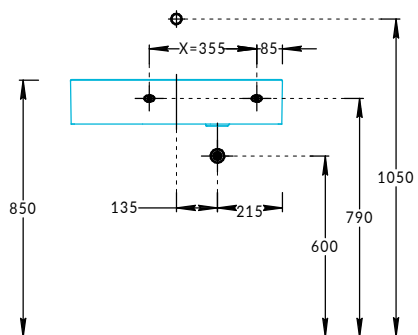

Раковины LOGICA LO.WB.70.0, LO.WB.90.0 Инструкция по установке

LO.WB.70.0

LO.WB.90.0

Потребуется дополнительный инвентарь для надежного монтажа изделия, который не входит в комплект поставки.

KERAMA MARAZZI

1

2

3

4

5