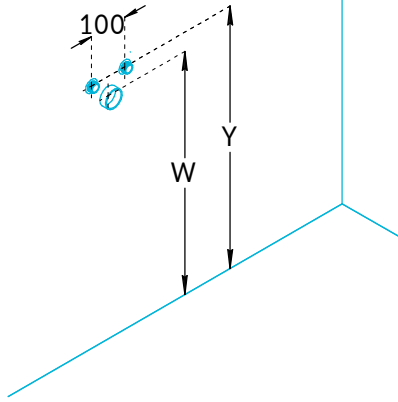

KERAMA MARAZZI

1