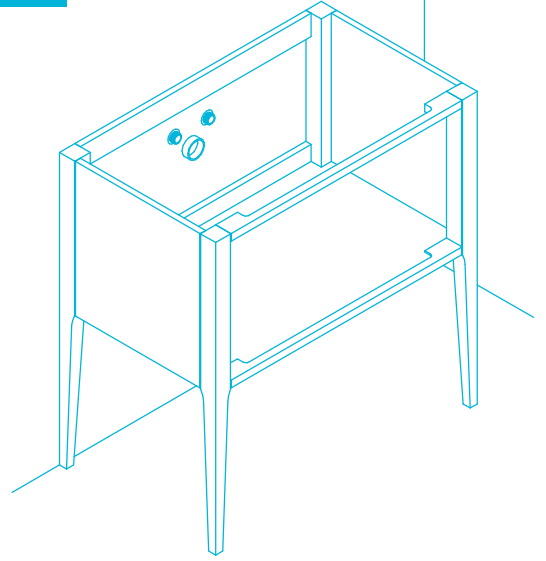

**Тумбы PLAZA CLASSIC NEO h810:
PL.CN.80.1+1, PL.CN.100.1+1, PL.CN.120.1+1
Инструкция по установке**

Потребуется дополнительный инвентарь для надежного монтажа изделия, который не входит в комплект поставки.

KERAMA MARAZZI

1

2

3

4

5