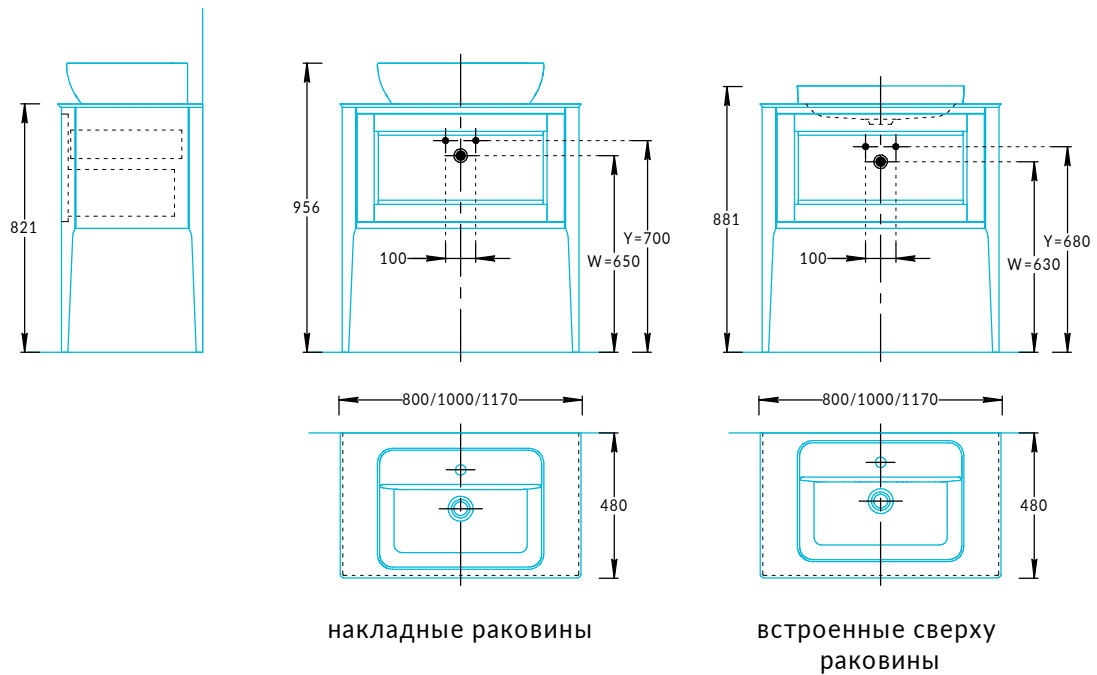

**Тумбы PLAZA CLASSIC NEO h810:
PL.CN.80.1+1, PL.CN.100.1+1, PL.CN.120.1+1
Инструкция по установке**

Потребуется дополнительный инвентарь для надежного монтажа изделия, который не входит в комплект поставки.