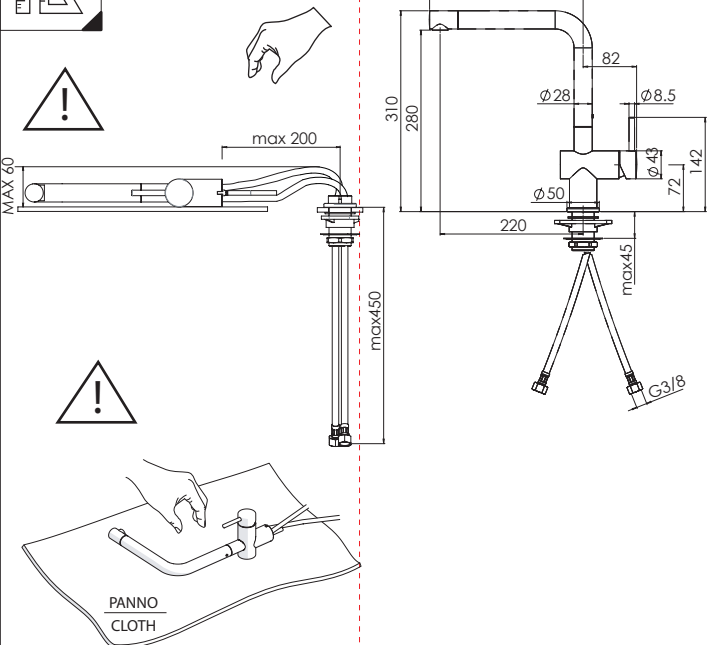

Per limitare la temperatura estrarre il limitatore e riposizionarlo nella posizione che si desidera

6

Extract the limiter and put it in correct position to limit temperature

7

! Rondella silicone
Silicone Washer

8

9

NOBILIS®
The Best Technology for Water

LV113/70

www.grupponobili.it

PRIMA DI INIZIARE / BEFORE STARTING

	P bar		MAX 10 MIN 0,5		5		T ∞ C		MAX 80		65 45

PULIZIA / CLEANING

ACQUA WATER	ALCOOL	MICROFIBRA MICROFIBER	SPUGNA SPONGE	DETERGENTI DETERGENT
✓	✓	✓	✗	✗