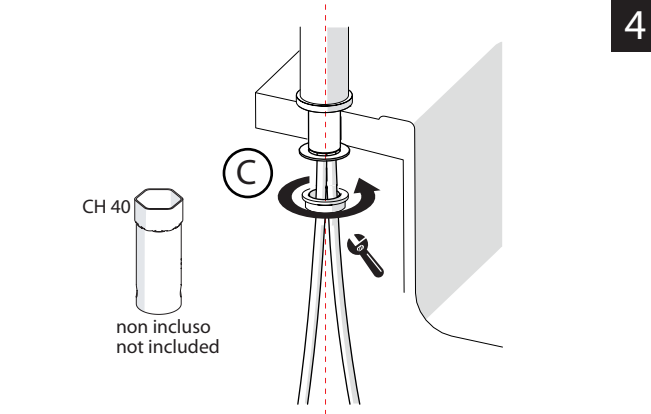

D

2

A

3

B

max 45mm

Ø35 mm

4

5

Per limitare la temperatura estrarre il limitatore e riposizionarlo nella posizione che si desidera

6

Extract the limiter and put it in correct position to limit temperature

7

! Rondella silicone
Silicone Washer