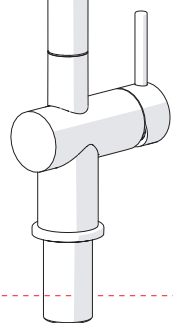

Not included / Non incluso / Non Includo / Nie zawarty / No incluido / Nao incluido

1