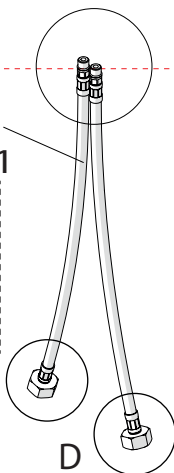

D

2

A

3

B

max 45mm

Ø35 mm

4

5

Per limitare la temperatura estrarre il limitatore e riposizionarlo nella posizione che si desidera

6

Extract the limiter and put it in correct position to limit temperature

7

! Rondella silicone
Silicone Washer