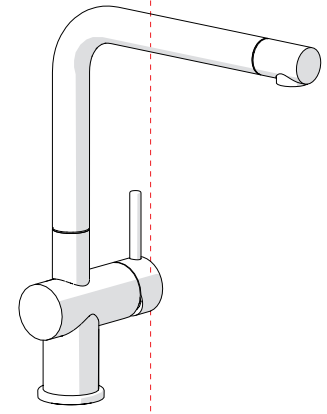

5

Per limitare la temperatura estrarre il limitatore e riposizionarlo nella posizione che si desidera

6

Extract the limiter and put it in correct position to limit temperature

7

! Rondella silicone
Silicone Washer

8

9

NOBILIS®
The Best Technology for Water

LV113/70

www.grupponobili.it

PRIMA DI INIZIARE / BEFORE STARTING

	P bar		MAX 10 MIN 0,5		5		T ∞ C		MAX 80		65 45
--	----------	--	-------------------------	--	---	--	-------------	--	-----------	--	----------