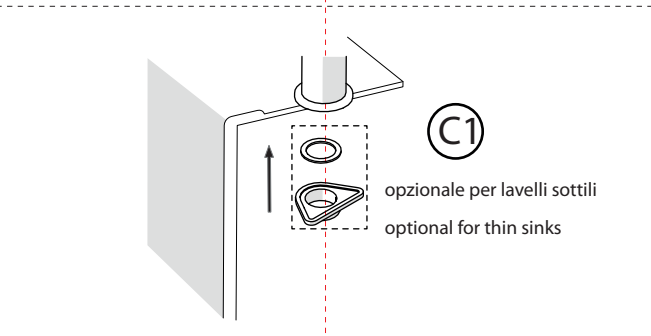

D

2

A

3

B

max 45mm

Ø35 mm

4

5

Per limitare la temperatura estrarre il limitatore e riposizionarlo nella posizione che si desidera

6

Extract the limiter and put it in correct position to limit temperature

7

! Rondella silicone
Silicone Washer