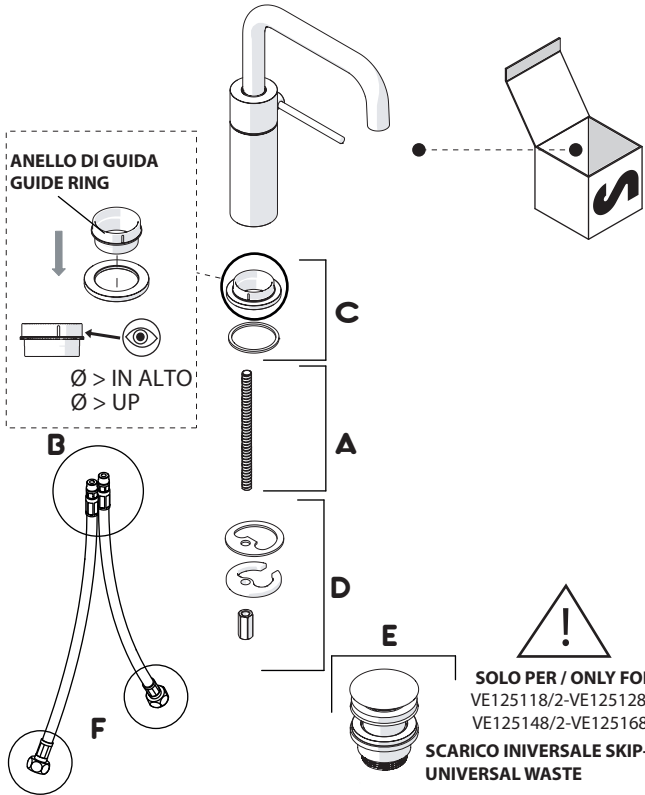

Not included / Non incluso / Non Inclus / Nie zawarty/ No incluido / Nao incluido

1

ANELLO DI GUIDA
GUIDE RING

Ø > IN ALTO
Ø > UP

SOLO PER / ONLY FOR
VE125118/2-VE125128/2
VE125148/2-VE125168/2
**SCARICO INIVERSALE SKIP-UP
UNIVERSAL WASTE**

Ø 33.5/35 mm

SOLO PER / ONLY FOR
VE125118/2-VE125128/2
VE125148/2-VE125168/2

G 3/8-19 mm

6

NOBILIS

VELIS

www.nobili.it

7

8

SENZA CHIAVE
NO KEY

SENZA GUARNIZIONE
NO GASKET

PRIMA DI INIZIARE / BEFORE STARTING

P	P	MAX 10	5	T	T °C	MAX 80	65	45
bar	0,5 MIN	1	MIN					

PULIZIA / CLEANING

ACQUA WATER	SI CROMO YES CHROME NO VERNICIATO NO PAINTED NO PVD ALCOOL ALCOHOL	MICROFIBRA MICROFIBER	SPUGNA SPONGE	DETERGENTI DETERGENT
✓	✓	✓	✗	✗