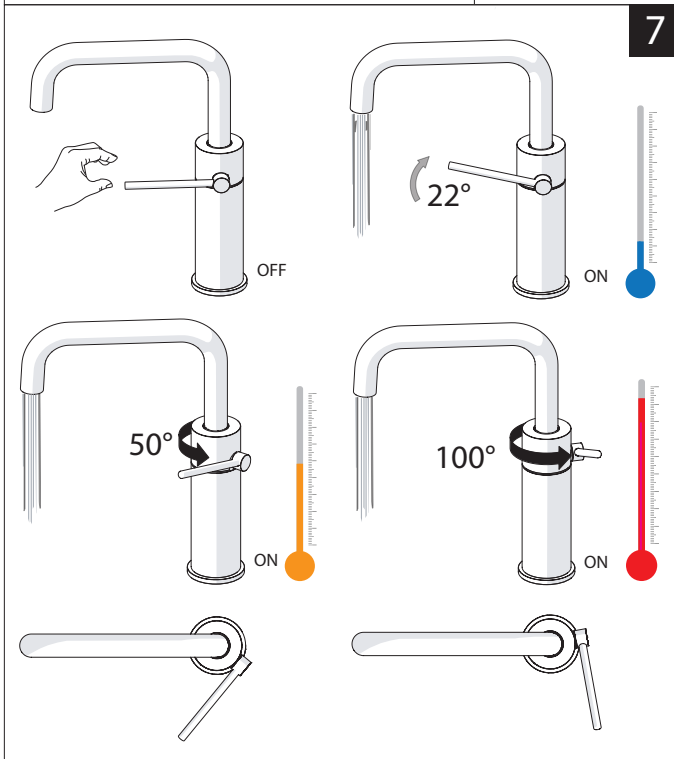

Not included / Non incluso / Non Inclus / Nie zawarty/ No incluido / Nao incluido

1

ANELLO DI GUIDA
GUIDE RING

Ø > IN ALTO
Ø > UP

SOLO PER / ONLY FOR
VE125118/2-VE125128/2
VE125148/2-VE125168/2
**SCARICO INIVERSALE SKIP-UP
UNIVERSAL WASTE**

Ø 33.5/35 mm

SOLO PER / ONLY FOR
VE125118/2-VE125128/2
VE125148/2-VE125168/2

G 3/8-19 mm

6

NOBILIS

VELIS

www.nobili.it

7

8

SENZA CHIAVE
NO KEY

SENZA GUARNIZIONE
NO GASKET

PRIMA DI INIZIARE / BEFORE STARTING

P	P	MAX 10	5	T	T °C	MAX 80	65	45
bar	0,5 MIN	1	MIN					

PULIZIA / CLEANING

ACQUA WATER	SI CROMO YES CHROME NO VERNICIATO NO PAINTED NO PVD ALCOOL ALCOHOL	MICROFIBRA MICROFIBER	SPUGNA SPONGE	DETERGENTI DETERGENT
✓	✓	✓	✗	✗