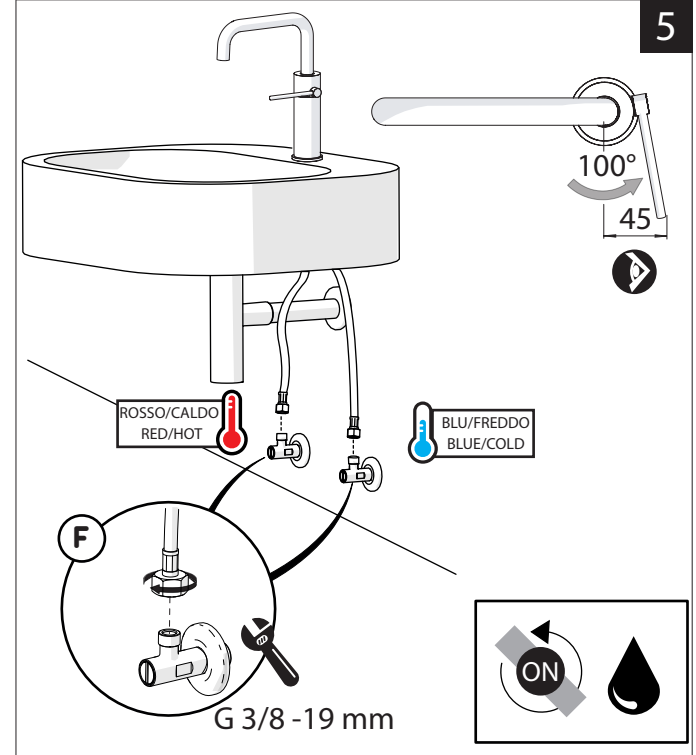

Not included / Non incluso / Non Inclus / Nie zawarty/ No incluido / Nao incluido

1

ANELLO DI GUIDA
GUIDE RING

Ø > IN ALTO
Ø > UP

SOLO PER / ONLY FOR
VE125118/2-VE125128/2
VE125148/2-VE125168/2
**SCARICO INIVERSALE SKIP-UP
UNIVERSAL WASTE**

Ø 33.5/35 mm

SOLO PER / ONLY FOR
VE125118/2-VE125128/2
VE125148/2-VE125168/2

G 3/8-19 mm

6

NOBILIS

VELIS

www.nobili.it

7

8

SENZA CHIAVE
NO KEY

SENZA GUARNIZIONE
NO GASKET

PRIMA DI INIZIARE / BEFORE STARTING

P	P	MAX 10	5	T	T °C	MAX 80	65	45
bar	0,5 MIN	1	MIN					

PULIZIA / CLEANING

ACQUA WATER	SI CROMO YES CHROME NO VERNICIATO NO PAINTED NO PVD ALCOOL ALCOHOL	MICROFIBRA MICROFIBER	SPUGNA SPONGE	DETERGENTI DETERGENT
✓	✓	✓	✗	✗