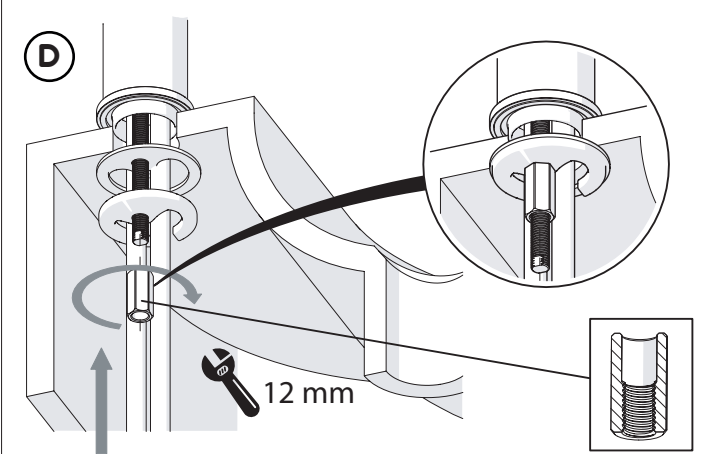

Not included / Non incluso / Non Inclus / Nie zawarty/ No incluido / Nao incluido

1

ANELLO DI GUIDA
GUIDE RING

Ø > IN ALTO
Ø > UP

SOLO PER / ONLY FOR
VE125118/2-VE125128/2
VE125148/2-VE125168/2
**SCARICO INIVERSALE SKIP-UP
UNIVERSAL WASTE**

Ø 33.5/35 mm

SOLO PER / ONLY FOR
VE125118/2-VE125128/2
VE125148/2-VE125168/2

G 3/8-19 mm

6

NOBILIS

VELIS

www.nobili.it

7