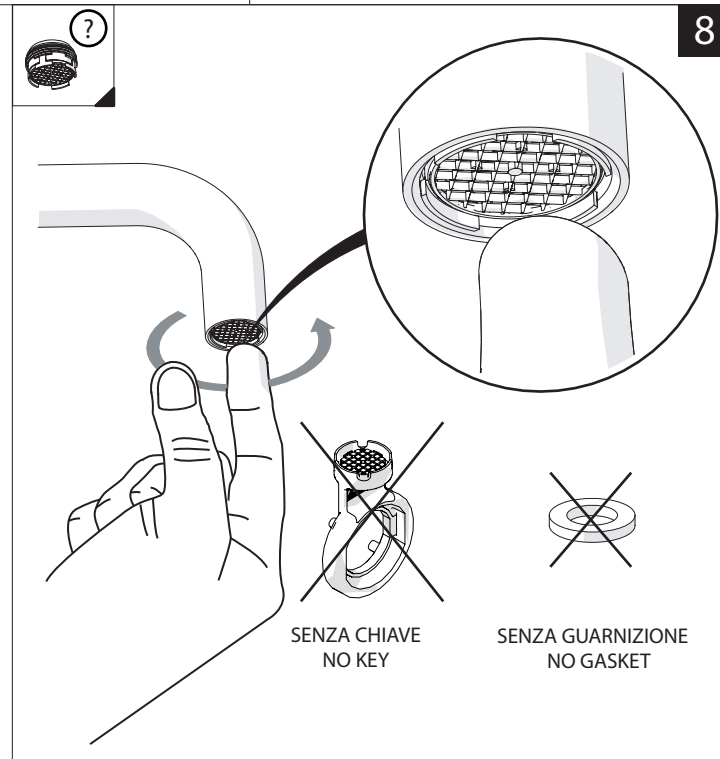

Not included / Non incluso / Non Inclus / Nie zawarty/ No incluido / Nao incluido

1

ANELLO DI GUIDA
GUIDE RING

Ø > IN ALTO
Ø > UP

SOLO PER / ONLY FOR
VE125118/2-VE125128/2
VE125148/2-VE125168/2
**SCARICO INIVERSALE SKIP-UP
UNIVERSAL WASTE**

Ø 33.5/35 mm

SOLO PER / ONLY FOR
VE125118/2-VE125128/2
VE125148/2-VE125168/2

G 3/8-19 mm

6

NOBILIS

VELIS

www.nobili.it

7