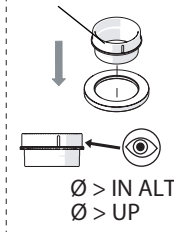

Not included / Non incluso / Non Inclus / Nie zawarty/ No incluido / Nao incluido

1

ANELLO DI GUIDA
GUIDE RING

Ø > IN ALTO
Ø > UP

SOLO PER / ONLY FOR
VE125118/2-VE125128/2
VE125148/2-VE125168/2
**SCARICO INIVERSALE SKIP-UP
UNIVERSAL WASTE**

Ø 33.5/35 mm

SOLO PER / ONLY FOR
VE125118/2-VE125128/2
VE125148/2-VE125168/2

G 3/8-19 mm

6

NOBILIS

VELIS

www.nobili.it

7