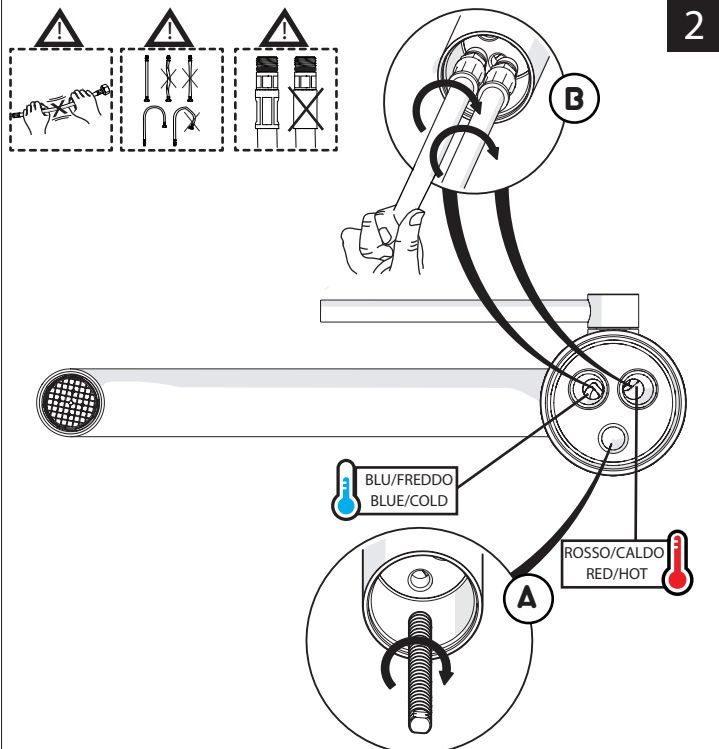

Not included / Non incluso / Non Inclus / Nie zawarty/ No incluido / Nao incluido

1

ANELLO DI GUIDA
GUIDE RING

Ø > IN ALTO
Ø > UP

SOLO PER / ONLY FOR
VE125118/2-VE125128/2
VE125148/2-VE125168/2
**SCARICO INIVERSALE SKIP-UP
UNIVERSAL WASTE**

Ø 33.5/35 mm

SOLO PER / ONLY FOR
VE125118/2-VE125128/2
VE125148/2-VE125168/2

G 3/8-19 mm

6

NOBILIS

VELIS

www.nobili.it

7

8

SENZA CHIAVE
NO KEY

SENZA GUARNIZIONE
NO GASKET

PRIMA DI INIZIARE / BEFORE STARTING

P	P	MAX 10	5	T	T °C	MAX 80	65	45
bar	0,5 MIN	1	MIN					

PULIZIA / CLEANING

ACQUA WATER	SI CROMO YES CHROME NO VERNICIATO NO PAINTED NO PVD ALCOOL ALCOHOL	MICROFIBRA MICROFIBER	SPUGNA SPONGE	DETERGENTI DETERGENT
✓	✓	✓	✗	✗