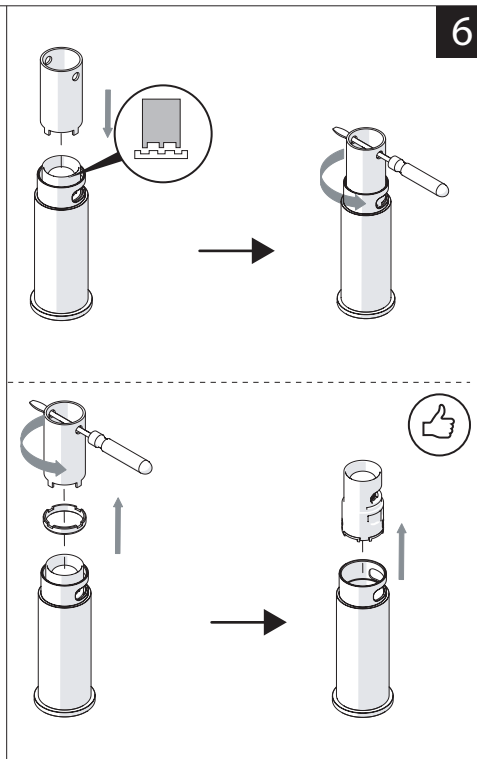

Ø 33.5/35 mm

SOLO PER / ONLY FOR
VE125118/2-VE125128/2
VE125148/2-VE125168/2

G 3/8-19 mm

6

NOBILIS

VELIS

www.nobili.it

7