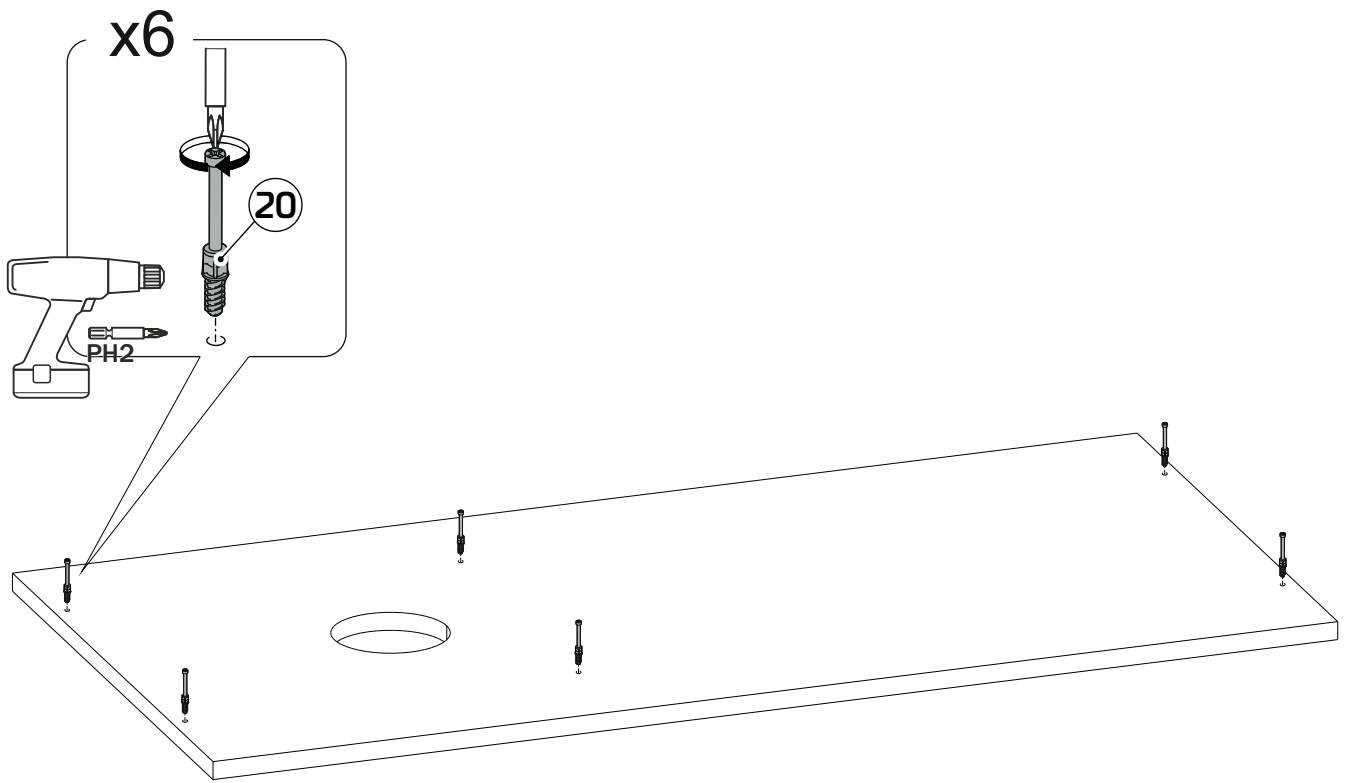

URBAN

10-15 min

PH2
PZ2

1:1

Фурнитура находится
в упаковке с тумбой

1

2