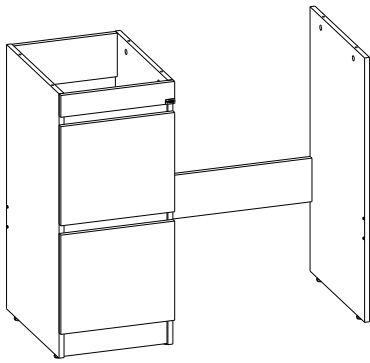

URBAN

10-15 min

PH2
PZ2

1:1

Фурнитура находится
в упаковке с тумбой

1

2