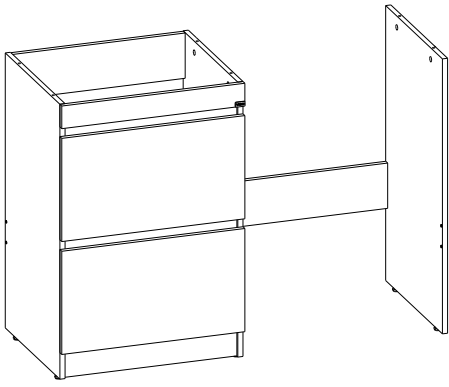

URBAN

10-15 min

PH2
PZ2

1:1

Фурнитура находится
в упаковке с тумбой

1

2