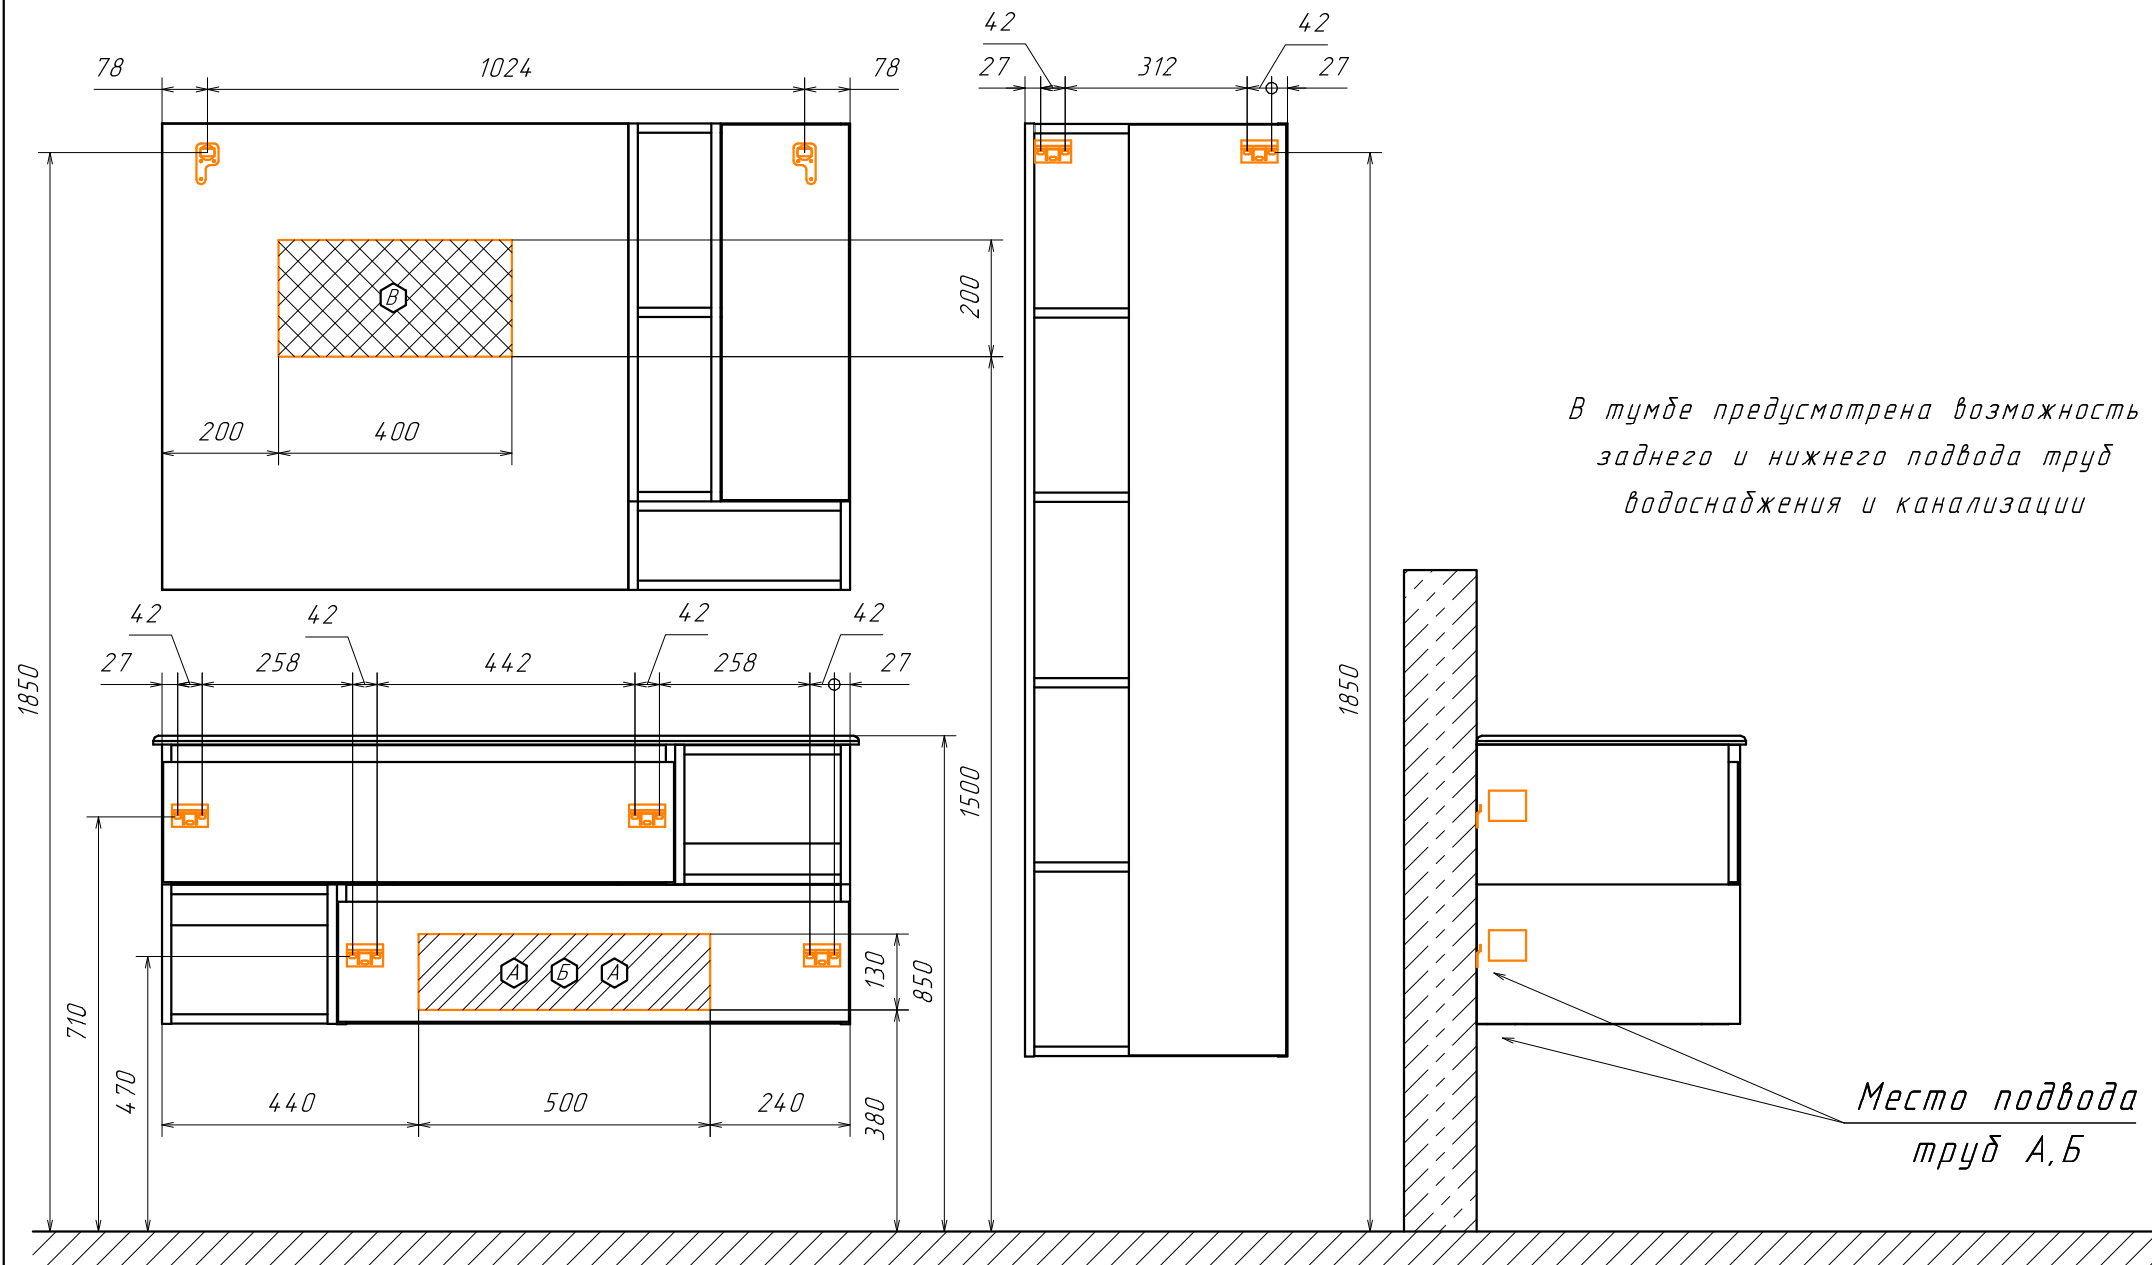

Информация для монтажа комплекта

ТУРИН 120

В тумбе предусмотрена возможность заднего и нижнего подвода труб водоснабжения и канализации

Место подвода труб А,Б

⬡ А - место подвода труб водоснабжения
⬡ Б - место подвода труб канализации

⬡ В - место вывода электрического провода (для дополнительного освещения)

⬡ ⬡ - диапазоны допустимого подвода