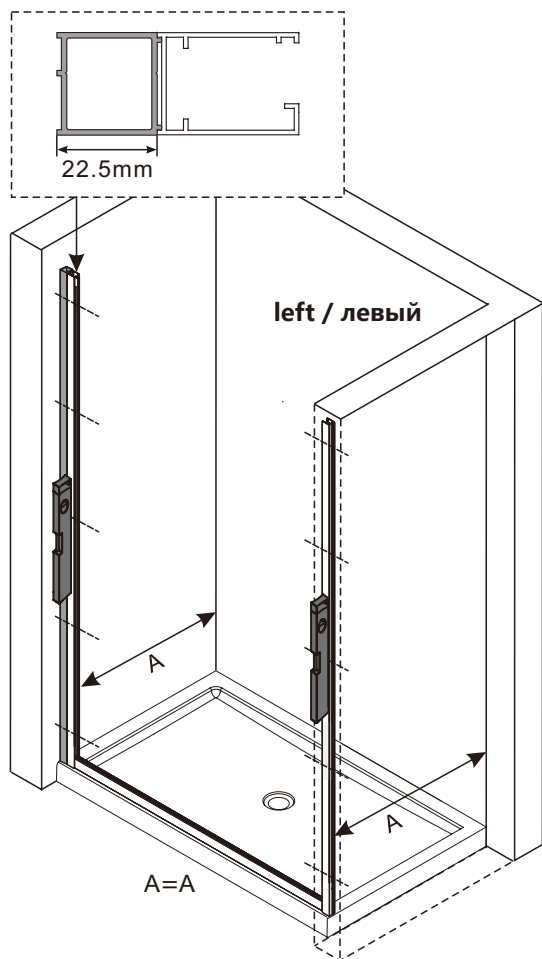

# Душевой доборный профиль для раздвижной двери

<b>1 x1</b>  Extension profile Доборный профиль	<b>2 x5</b>  Screw ST4x50 Винт St4x50	<b>3 x5</b>  Wall anchor Дюбель
---	---	--

DRILL  
ДРЕЛЬ

SCREWDR  
ОТВЕРТКА

LEVEL  
УРОВЕНЬ

PRECISION KNIFE  
ТЕХНИЧЕСКИЙ НОЖ

SILICONE  
СИЛИКОН

MEASURING TAP  
РУЛЕТКА

SET SQUARE  
УГОЛОК

PENCIL  
КАРАНДАШ

MALLET  
ДЕРЕВЯННЫЙ ИЛИ  
РЕЗИНОВЫЙ МОЛОТОК

**OR/  
ИЛИ**