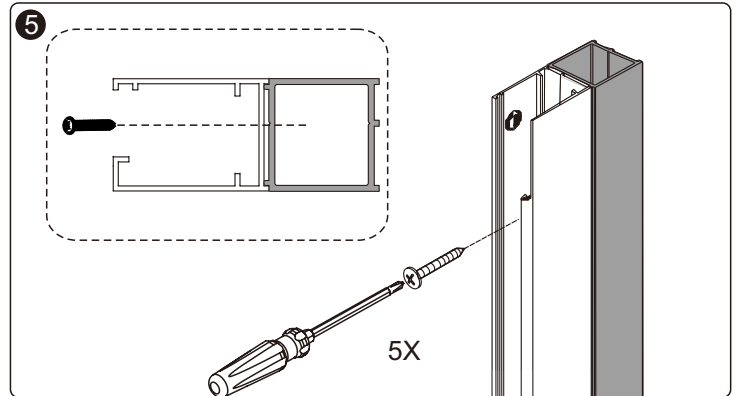

# Душевой доборный профиль для раздвижной двери

<b>1 x1</b>  Extension profile Доборный профиль	<b>2 x5</b>  Screw ST4x50 Винт St4x50	<b>3 x5</b>  Wall anchor Дюбель
---	---	--

DRILL  
ДРЕЛЬ

SCREWDR  
ОТВЕРТКА

LEVEL  
УРОВЕНЬ

PRECISION KNIFE  
ТЕХНИЧЕСКИЙ НОЖ

SILICONE  
СИЛИКОН

MEASURING TAP  
РУЛЕТКА

SET SQUARE  
УГОЛОК

PENCIL  
КАРАНДАШ

MALLET  
ДЕРЕВЯННЫЙ ИЛИ  
РЕЗИНОВЫЙ МОЛОТОК

**OR/  
ИЛИ**