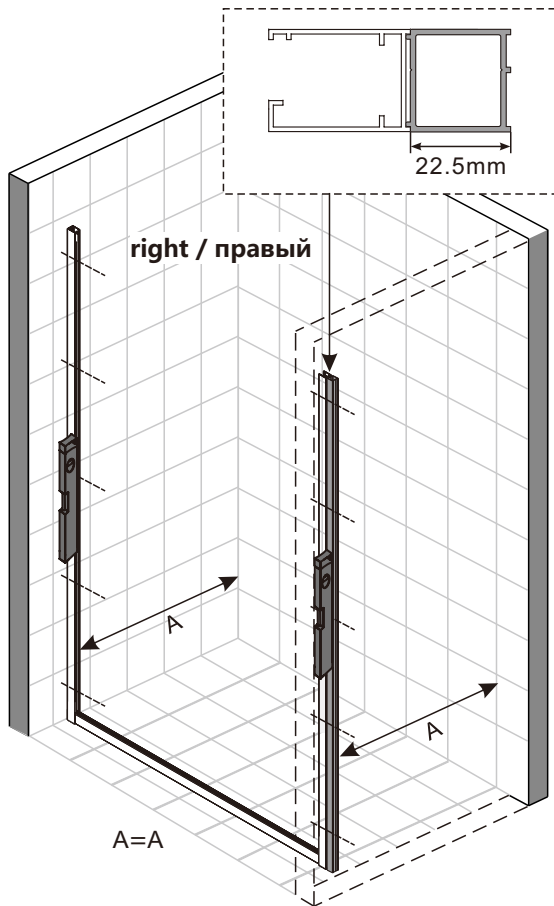

# Душевой доборный профиль для раздвижной двери

<b>1 x1</b>  Extension profile Доборный профиль	<b>2 x5</b>  Screw ST4x50 Винт St4x50	<b>3 x5</b>  Wall anchor Дюбель
---	---	--

DRILL  
ДРЕЛЬ

SCREWDR  
ОТВЕРТКА

LEVEL  
УРОВЕНЬ

PRECISION KNIFE  
ТЕХНИЧЕСКИЙ НОЖ

SILICONE  
СИЛИКОН

MEASURING TAP  
РУЛЕТКА

SET SQUARE  
УГОЛОК

PENCIL  
КАРАНДАШ

MALLET  
ДЕРЕВЯННЫЙ ИЛИ  
РЕЗИНОВЫЙ МОЛОТОК

**OR/  
ИЛИ**