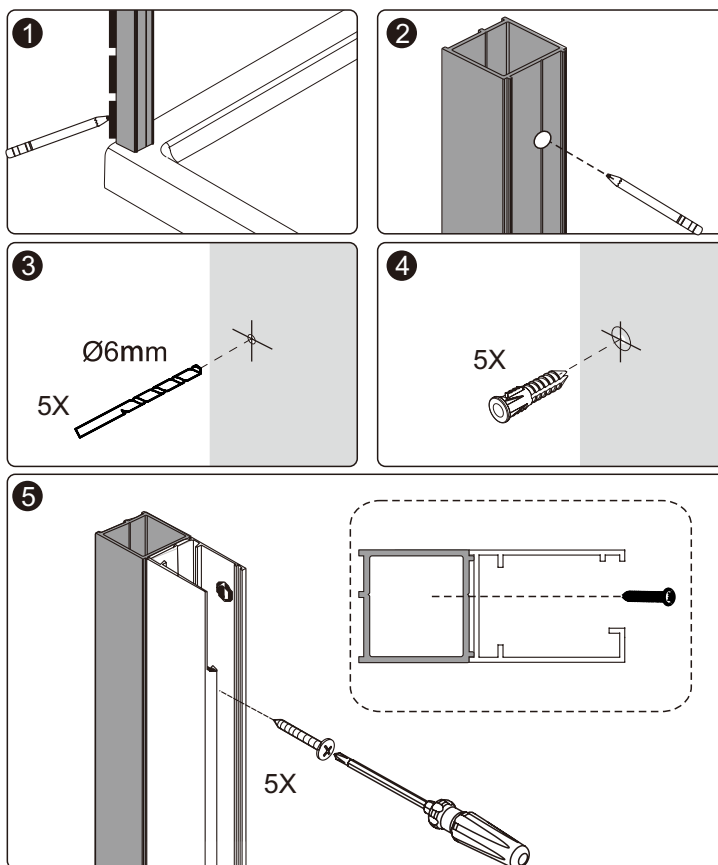

# Душевой доборный профиль для раздвижной двери

<b>1 x1</b>  Extension profile Доборный профиль	<b>2 x5</b>  Screw ST4x50 Винт St4x50	<b>3 x5</b>  Wall anchor Дюбель
---	---	--

DRILL  
ДРЕЛЬ

SCREWDR  
ОТВЕРТКА

LEVEL  
УРОВЕНЬ

PRECISION KNIFE  
ТЕХНИЧЕСКИЙ НОЖ

SILICONE  
СИЛИКОН

MEASURING TAP  
РУЛЕТКА

SET SQUARE  
УГОЛОК

PENCIL  
КАРАНДАШ

MALLET  
ДЕРЕВЯННЫЙ ИЛИ  
РЕЗИНОВЫЙ МОЛОТОК

**OR/  
ИЛИ**