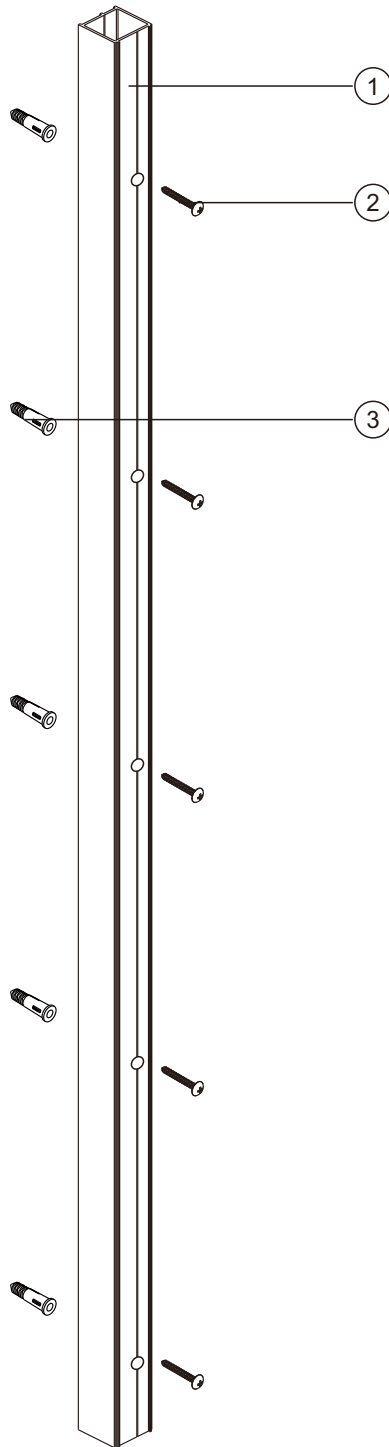

# KERAMA MARAZZI

доборный профиль для  
душевой раздвижной  
двери

VE.PRO.195.SD.CR

VE.PRO.195.SD.BLK.M

Reversible/ Реверсивный

Внимание!

Инструкция по монтажу предназначена исключительно для квалифицированного работника.

# Душевой доборный профиль для раздвижной двери

<b>1 x1</b>  Extension profile Доборный профиль	<b>2 x5</b>  Screw ST4x50 Винт St4x50	<b>3 x5</b>  Wall anchor Дюбель
---	---	--

DRILL  
ДРЕЛЬ

SCREWDR  
ОТВЕРТКА

LEVEL  
УРОВЕНЬ

PRECISION KNIFE  
ТЕХНИЧЕСКИЙ НОЖ

SILICONE  
СИЛИКОН

MEASURING TAP  
РУЛЕТКА

SET SQUARE  
УГОЛОК

PENCIL  
КАРАНДАШ

MALLET  
ДЕРЕВЯННЫЙ ИЛИ  
РЕЗИНОВЫЙ МОЛОТОК

**OR/  
ИЛИ**