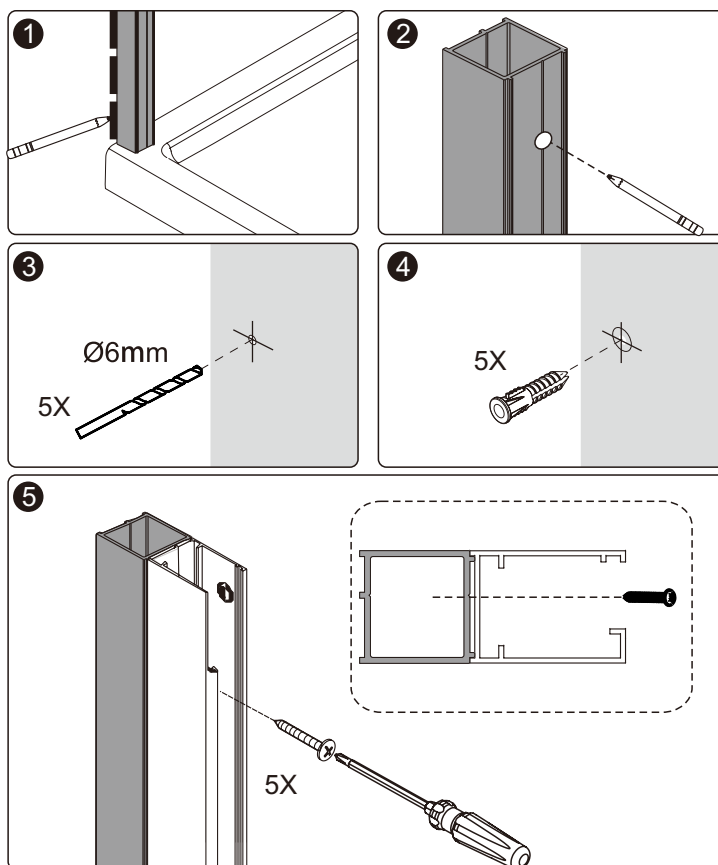

# Душевой доборный профиль для раздвижной двери

<b>1 x1</b>  Extension profile Доборный профиль	<b>2 x5</b>  Screw ST4x50 Винт St4x50	<b>3 x5</b>  Wall anchor Дюбель
---	---	--

DRILL  
ДРЕЛЬ

SCREWDR  
ОТВЕРТКА

LEVEL  
УРОВЕНЬ

PRECISION KNIFE  
ТЕХНИЧЕСКИЙ НОЖ

SILICONE  
СИЛИКОН

MEASURING TAP  
РУЛЕТКА

SET SQUARE  
УГОЛОК

PENCIL  
КАРАНДАШ

MALLET  
ДЕРЕВЯННЫЙ ИЛИ  
РЕЗИНОВЫЙ МОЛОТОК

**OR/  
ИЛИ**