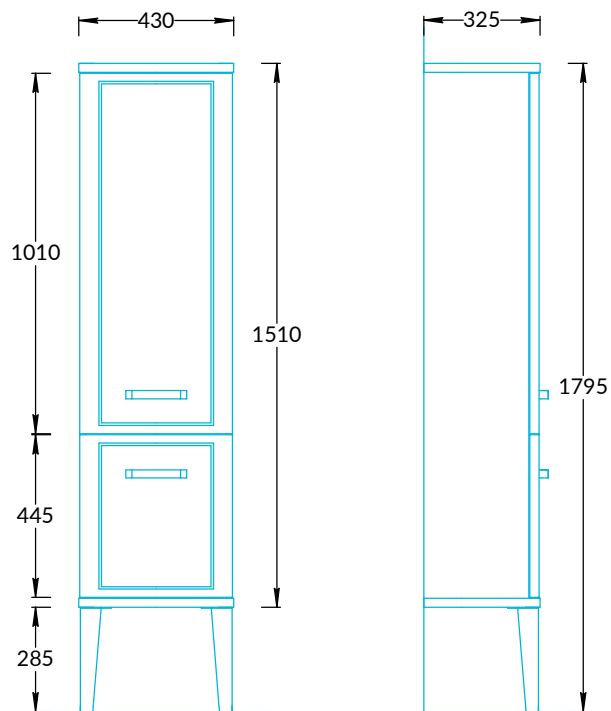

Пенал Pompei PO.N.150 Инструкция по установке

Потребуется дополнительный инвентарь для надежного монтажа изделия, который не входит в комплект поставки.

KERAMA MARAZZI

1

Размер рассчитать по фактическим размерам пенала

1745

2

3

4

5