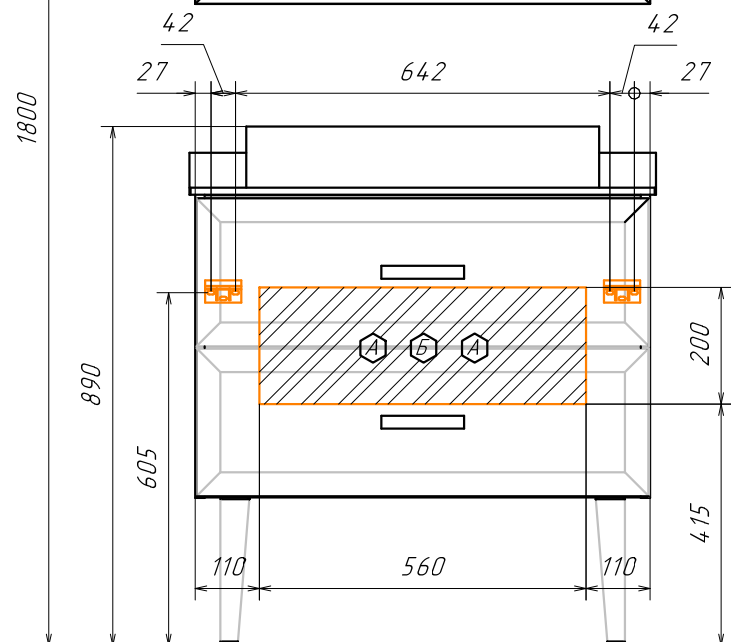

Информация для монтажа комплекта

ИМПЕРИЯ 80

В тумбе предусмотрена возможность заднего и нижнего подвода труб водоснабжения и канализации

- Ⓐ - место подвода труб водоснабжения
- Ⓑ - место подвода труб канализации

▨ ▩ - диапазоны допустимого подвода