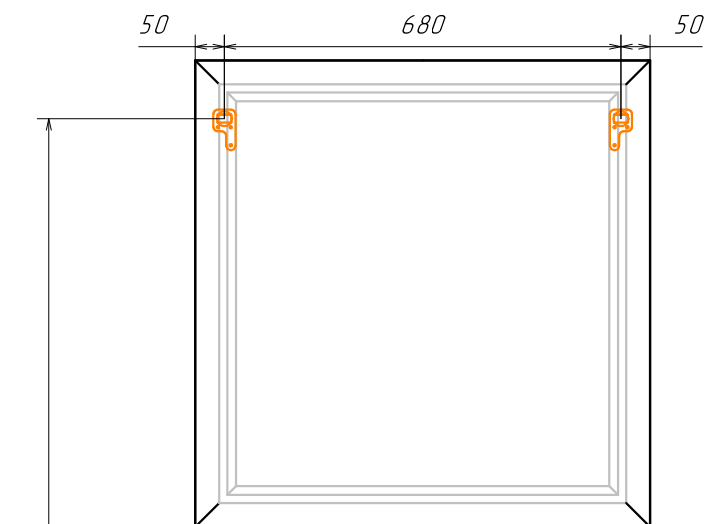

Информация для монтажа комплекта

ИМПЕРИЯ 80

В тумбе предусмотрена возможность заднего и нижнего подвода труб водоснабжения и канализации

- Ⓐ - место подвода труб водоснабжения
- Ⓑ - место подвода труб канализации

▨ ▩ - диапазоны допустимого подвода