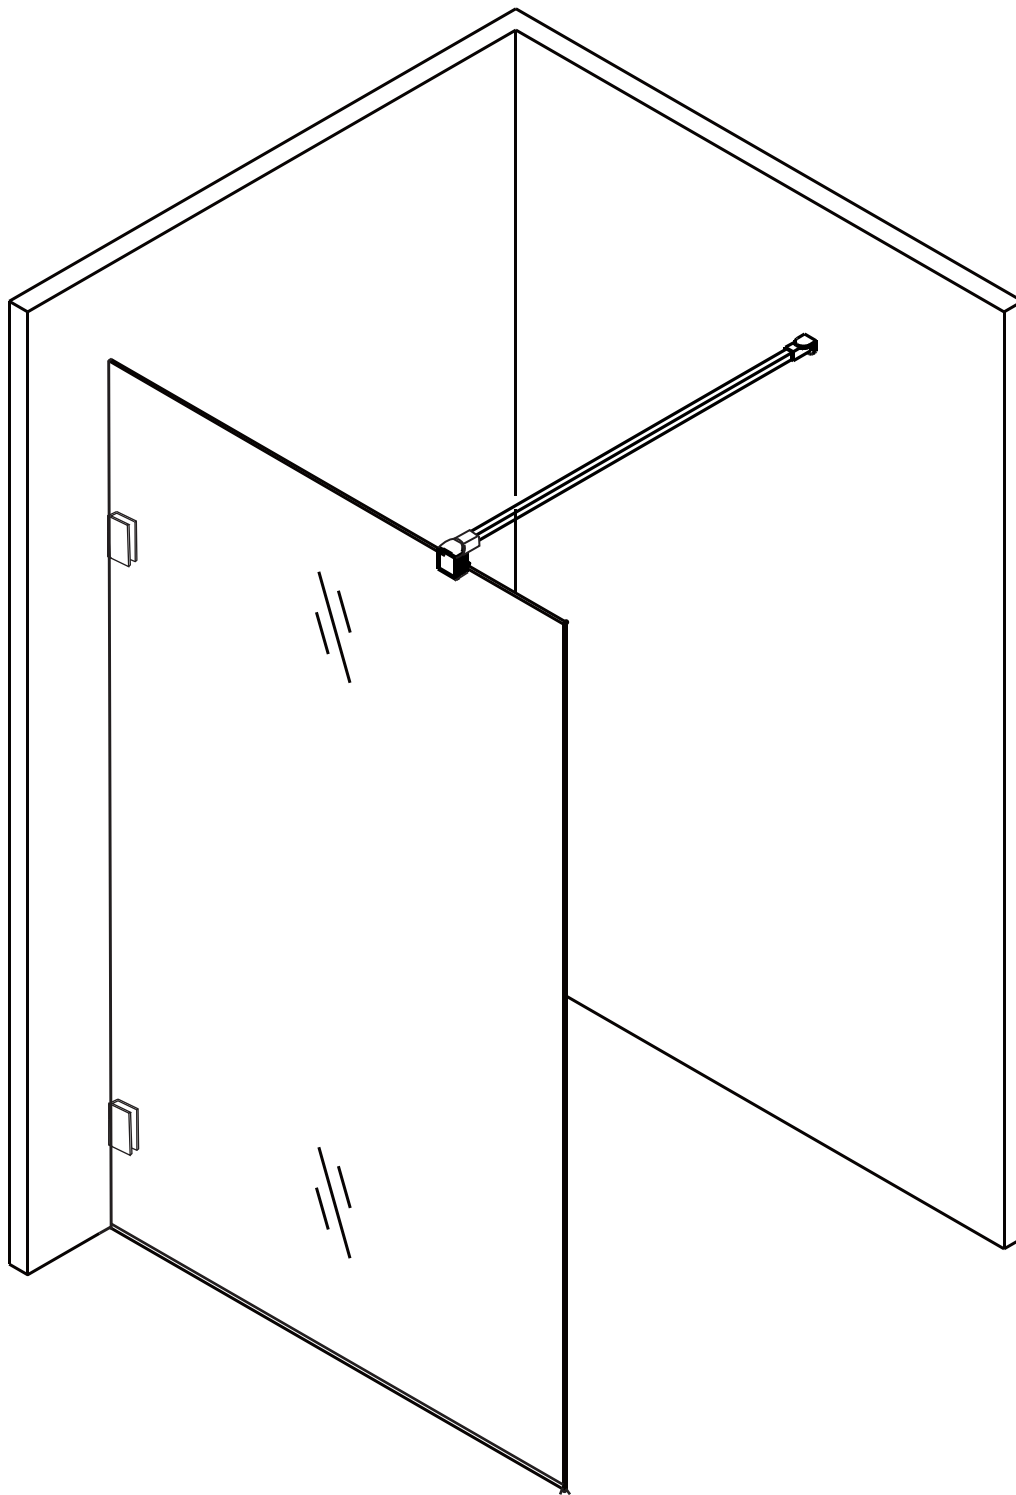

# Руководство по монтажу душевых перегородок AM.PM X-Joy

W94WI-80-200MT  
W94WI-80-200BT  
W94WI-90-200MT  
W94WI-90-200BT  
W94WI-100-200MT  
W94WI-100-200BT

W94WI-110-200MT  
W94WI-110-200BT  
W94WI-120-200MT  
W94WI-120-200BT