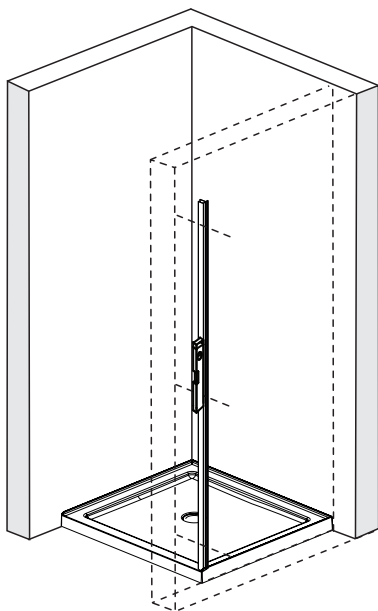

Set square
Anschlagwinkel
Угольник

Pencil
Bleistift
Карандаш

Mallet
Mallet
Деревянный молоток

*Сверла для каменной стены

1

SIZE	X
800 mm	780-820 mm
900 mm	880-920 mm
1000 mm	980-1020 mm

2

3