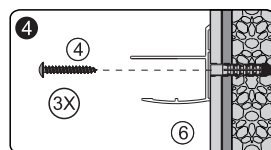

Set square
Anschlagwinkel
Угольник

Pencil
Bleistift
Карандаш

Mallet
Mallet
Деревянный молоток

*Сверла для каменной стены

1

SIZE	X
800 mm	780-820 mm
900 mm	880-920 mm
1000 mm	980-1020 mm

2

3