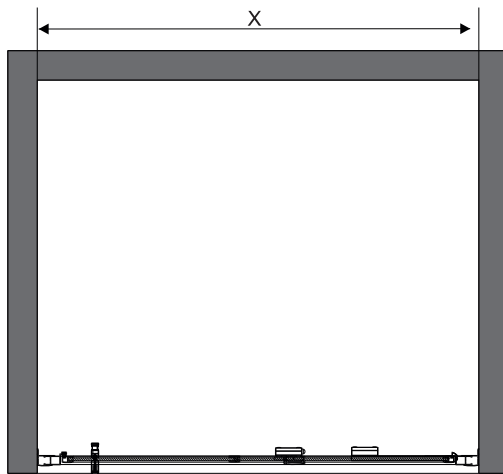

Set square
Anschlagwinkel
Угольник

Pencil
Bleistift
Карандаш

Mallet
Mallet
Деревянный молоток

*Сверла для каменной стены

1

SIZE	X
800 mm	780-820 mm
900 mm	880-920 mm
1000 mm	980-1020 mm

2

3