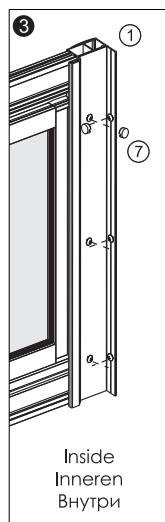

Set square
Anschlagwinkel
Угольник

Pencil
Bleistift
Карандаш

Mallet
Mallet
Деревянный молоток

*Сверла для каменной стены

1

SIZE	X
800 mm	780-820 mm
900 mm	880-920 mm
1000 mm	980-1020 mm

2

3

A=A

4

5

6

7

8