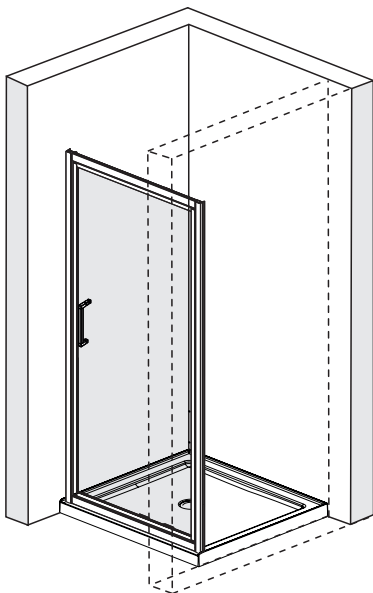

Set square
Anschlagwinkel
Угольник

Pencil
Bleistift
Карандаш

Mallet
Mallet
Деревянный молоток

*Сверла для каменной стены

1

SIZE	X
800 mm	780-820 mm
900 mm	880-920 mm
1000 mm	980-1020 mm

2

3

A=A

4

5

6

7

8