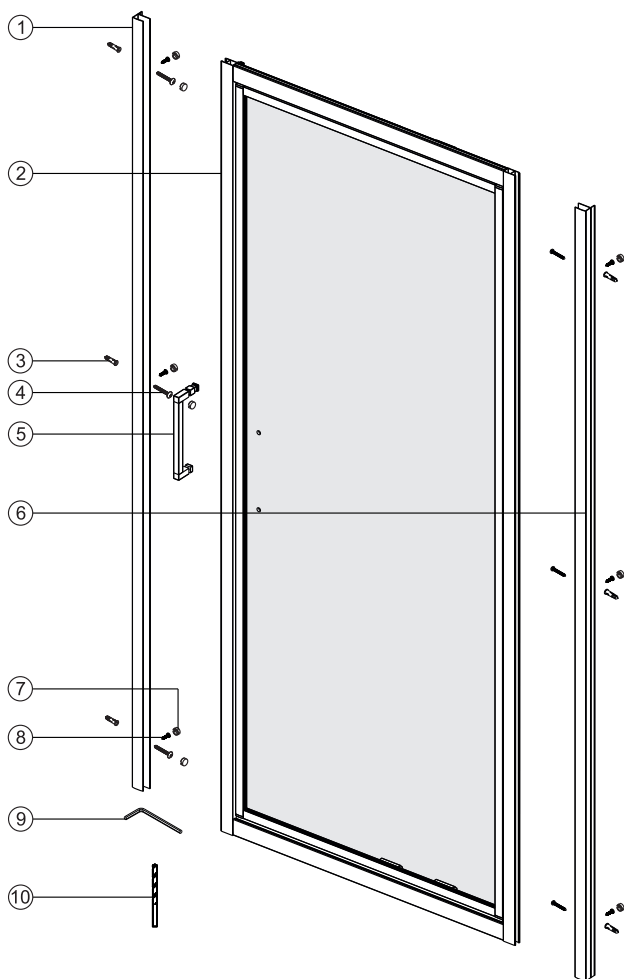

Detailization / Details / В комплект входит
Salm 27127, 27104, 27112

Detailization / Details / В комплект входит
Salm 27127, 27104, 27112

№	Number of pieces Stückzahl Количество
#1	1
#2	1
#3	6
#4	6
#5	1
#6	1
#7	9
#8	6
#9	1
#10	1

Set square
Anschlagwinkel
Угольник

Pencil
Bleistift
Карандаш

Mallet
Mallet
Деревянный молоток

*Сверла для каменной стены

1

SIZE	X
800 mm	780-820 mm
900 mm	880-920 mm
1000 mm	980-1020 mm

2

3