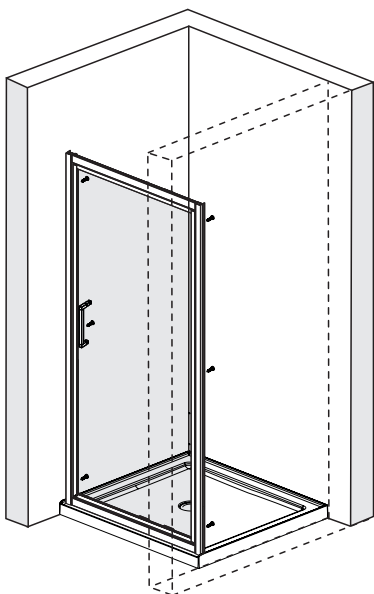

Set square
Anschlagwinkel
Угольник

Pencil
Bleistift
Карандаш

Mallet
Mallet
Деревянный молоток

*Сверла для каменной стены

1

SIZE	X
800 mm	780-820 mm
900 mm	880-920 mm
1000 mm	980-1020 mm

2

3

A=A

4

5

6

7

8