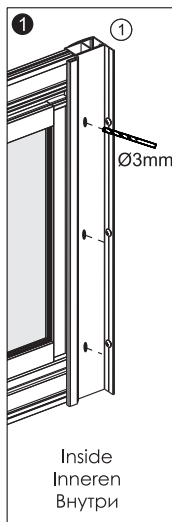

Set square
Anschlagwinkel
Угольник

Pencil
Bleistift
Карандаш

Mallet
Mallet
Деревянный молоток

*Сверла для каменной стены

1

SIZE	X
800 mm	780-820 mm
900 mm	880-920 mm
1000 mm	980-1020 mm

2

3

A=A

4

5

6

7

8