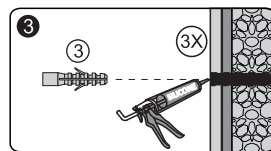

Set square
Anschlagwinkel
Угольник

Pencil
Bleistift
Карандаш

Mallet
Mallet
Деревянный молоток

*Сверла для каменной стены

1

SIZE	X
800 mm	780-820 mm
900 mm	880-920 mm
1000 mm	980-1020 mm

2

3