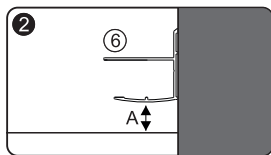

Set square
Anschlagwinkel
Угольник

Pencil
Bleistift
Карандаш

Mallet
Mallet
Деревянный молоток

*Сверла для каменной стены

1

SIZE	X
800 mm	780-820 mm
900 mm	880-920 mm
1000 mm	980-1020 mm

2

3