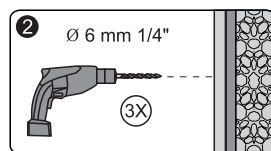

Screwdriver
Schraubendreher
Отвертка

Level
Level
Уровень

Precision knife
Schreibwaren Messer
Канцелярский нож

Silicone
Silikon
Силикон

Drill bits: 1/4"
*Masonry drill bits
Bohrer: 1/4"
*Bohrer für Steinwand
Сверла: 6,4 мм

Set square
Anschlagwinkel
Угольник

Pencil
Bleistift
Карандаш

Mallet
Mallet
Деревянный молоток

*Сверла для каменной стены

1

SIZE	X
800 mm	780-820 mm
900 mm	880-920 mm
1000 mm	980-1020 mm

2

3