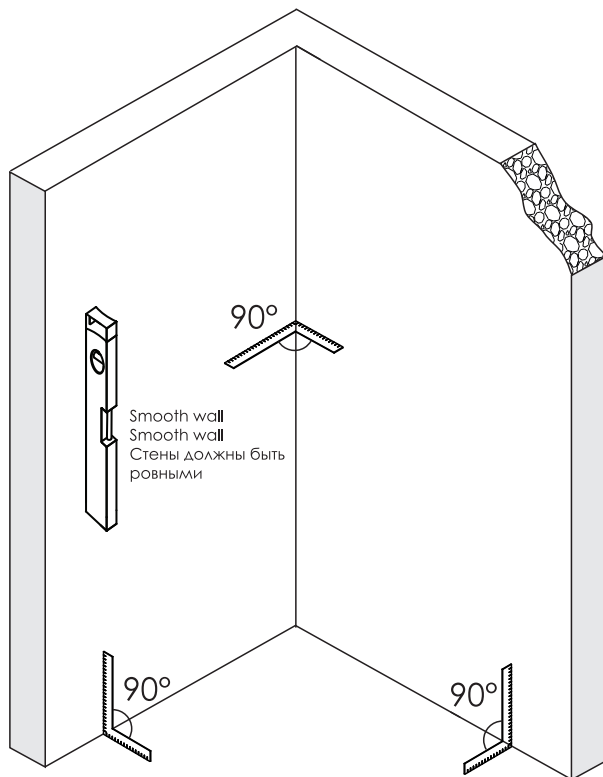

Preparation / Vorbereitung / Подготовка

Tools and materials required / Werkzeuge und Materialien benötigt / Необходимые инструменты и материалы (в комплект не входят)

*Сверла для каменной стены