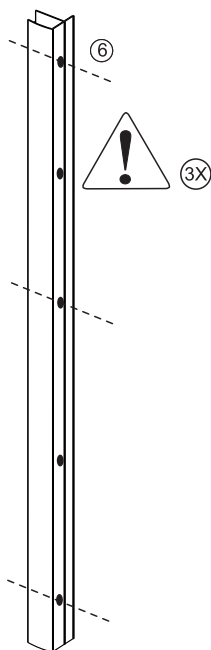

Detailization / Details / В комплект входит
Salm 27127, 27104, 27112

Detailization / Details / В комплект входит
Salm 27127, 27104, 27112

№	Number of pieces Stückzahl Количество
#1	1
#2	1
#3	6
#4	6
#5	1
#6	1
#7	9
#8	6
#9	1
#10	1

Screwdriver
Schraubendreher
Отвертка

Level
Level
Уровень

Precision knife
Schreibwaren Messer
Канцелярский нож

Silicone
Silikon
Силикон

Drill bits: 1/4"
*Masonry drill bits
Bohrer: 1/4"
*Bohrer für Steinwand
Сверла: 6,4 мм

Set square
Anschlagwinkel
Угольник

Pencil
Bleistift
Карандаш

Mallet
Mallet
Деревянный молоток

*Сверла для каменной стены

1

SIZE	X
800 mm	780-820 mm
900 mm	880-920 mm
1000 mm	980-1020 mm

2

3

A=A

4

5

6

7

8