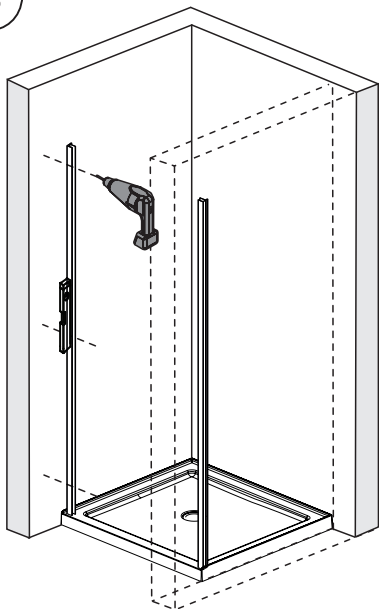

Set square
Anschlagwinkel
Угольник

Pencil
Bleistift
Карандаш

Mallet
Mallet
Деревянный молоток

*Сверла для каменной стены

1

SIZE	X
800 mm	780-820 mm
900 mm	880-920 mm
1000 mm	980-1020 mm

2

3