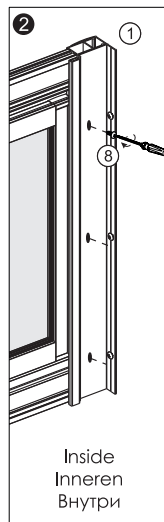

Set square
Anschlagwinkel
Угольник

Pencil
Bleistift
Карандаш

Mallet
Mallet
Деревянный молоток

*Сверла для каменной стены

1

SIZE	X
800 mm	780-820 mm
900 mm	880-920 mm
1000 mm	980-1020 mm

2

3

A=A

4

5

6

7

8