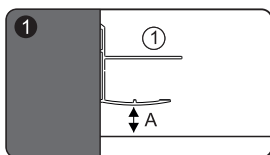

Set square
Anschlagwinkel
Угольник

Pencil
Bleistift
Карандаш

Mallet
Mallet
Деревянный молоток

*Сверла для каменной стены

1

SIZE	X
800 mm	780-820 mm
900 mm	880-920 mm
1000 mm	980-1020 mm

2

3