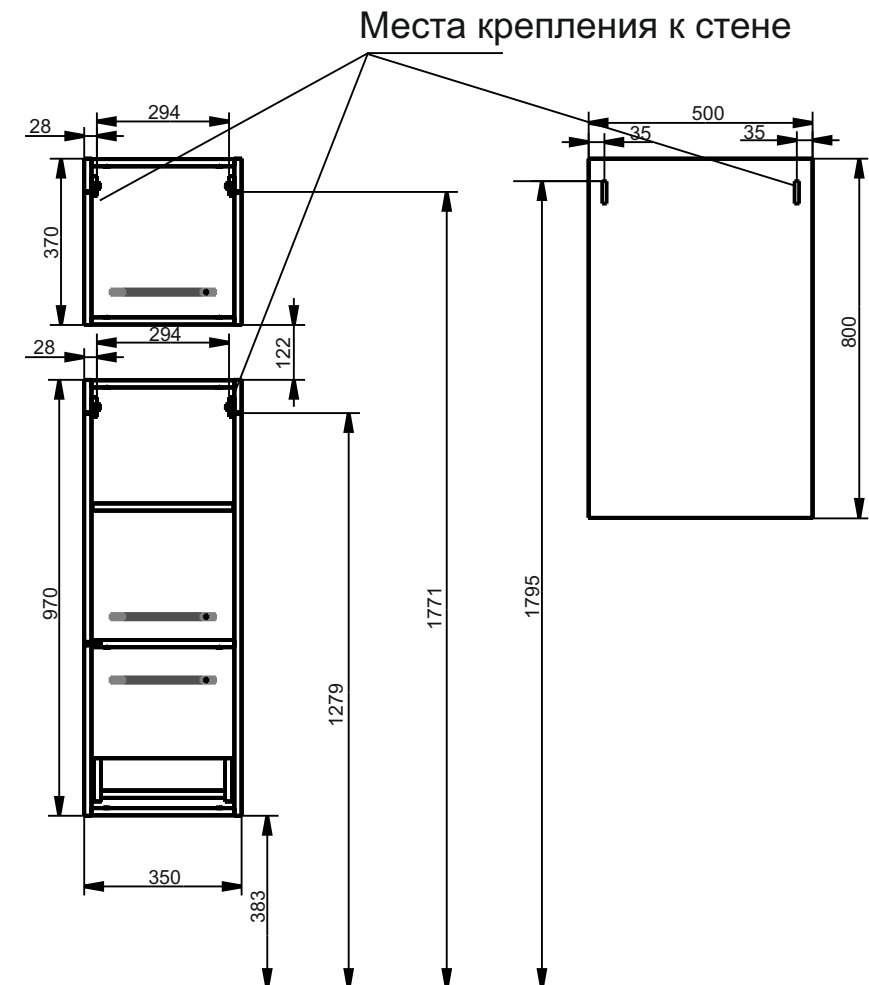

ЭСТЕТ

*г. Кострома, ул. Московская д. 105
тел. 8 (4942) 33 61 71*

Пенал/Шкаф/Зеркало

Схема монтажа комплекта мебели ELIN (шкаф, пенал, зеркало).

МЕБЕЛЬ ДЛЯ ВАННЫХ КОМНАТ (СЕРИЯ ELIN)

ООО «ЭСТЕТ»