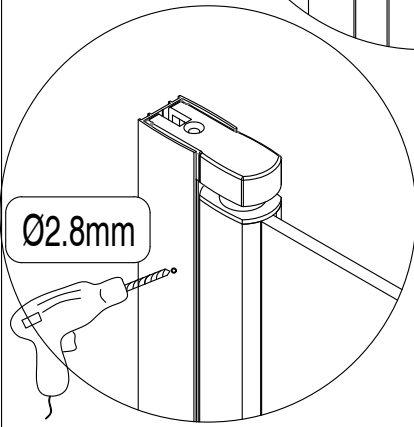

**E04**

A		8	G		2			
B	 ST4X30	8	H	 ST4X10	6			
C		2	I					
D		2	J					
E		2	K					
F		2	L					

Ø6, Ø2.8

ORANGE  
feel it fresh