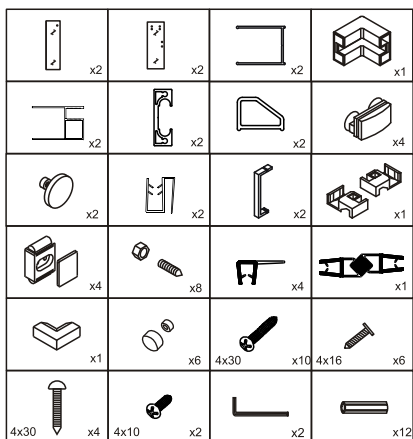

ИЗОБРАЖЕНИЕ ИНСТРУМЕНТА

Список аксессуаров

MELITA

Артикул	Габариты, мм	A(мм)	B(мм)
061023	800x800x1950	785-800	785-800
061024	1000x1000x1950	985-1000	985-1000

3.

4.