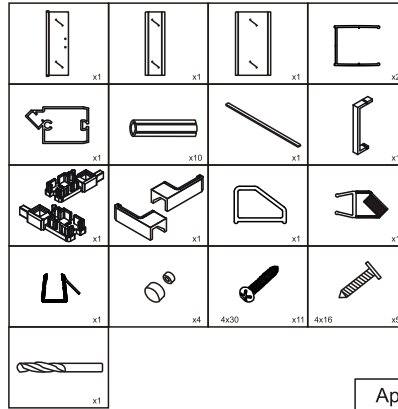

URBAN

ИЗОБРАЖЕНИЕ ИНСТРУМЕНТА

Список аксессуаров

1.

Артикул	Габариты, мм	A(мм)	B(мм)
061011	900x900x1950	885-900	885-900
061012	1000x1000x1950	985-1000	985-1000

2.

3.

4.