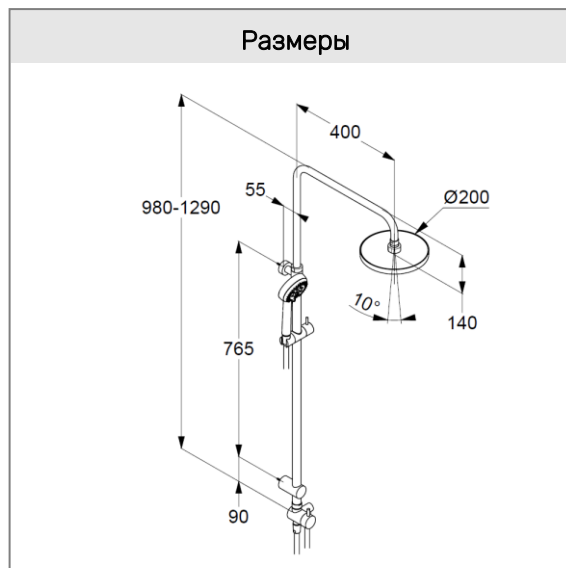

настенный монтаж

регулировка кронштейна по вертикали

и горизонтали

держатель для душа с регулировкой по вертикали

и горизонтали

переключатель на 2 положения

подвод воды через шланг для подключения

G 1/2 x G 1/2 x 800 мм

расход воды 16 л/мин при давлении 3 бара

с крепежным набором

без смесителя для душа

**Фото**

**Размеры**

**График расхода воды**