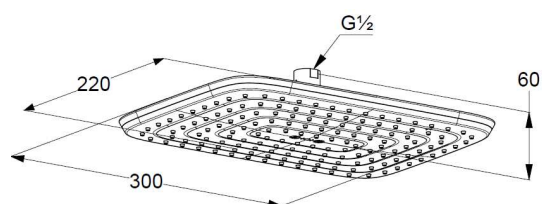

расход воды 34 л/мин при давлении 3 бара

система быстрой очистки от известковых отложений

прокладка с сеточкой

без кронштейна для душа

подключение G 1/2

ФОТО

РАЗМЕРЫ

ГРАФИК РАСХОДА ВОДЫ