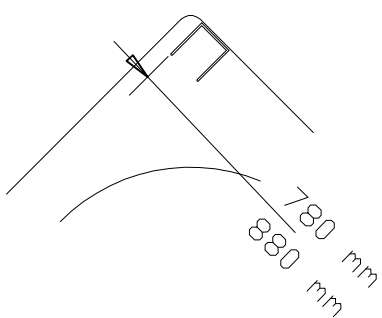

TKK 80	775-780	1850	410
TKK 90	875-880	1850	450

-1-

Ø 6 mm  
Ø 2.7 mm  
Ø 3,5 mm

17 18

6 kom 4 x 30

Ø6 mm

-2-

4a

15

Ø 3,5 x 5

8a

15

Ø 3,5 x 5

15

15

- 5 -

Ø 4 x 12

16  
3X

-13-

24 h

-14-

# TKK ECO QUAT - seznam pozicij

Pozicija	Material	Št. kos
1.	 1	2
2.	 2	2
3.		2
4.		4
5.		2
6.	 L1	2
7.	 L1  L2	2
8.		8
9.		4
10.		4
11.		4
12.		6
13.		2
14.	$\varnothing$ 4 x 8	8
15.	$\varnothing$ 3,5 x 5	12
16.	$\varnothing$ 4 x 12	6
17.	$\varnothing$ 4 x 30	6
18.	$\varnothing$ 6	6
19.	$\varnothing$ 3,5 x 20	8
20.		2
21.		2,8