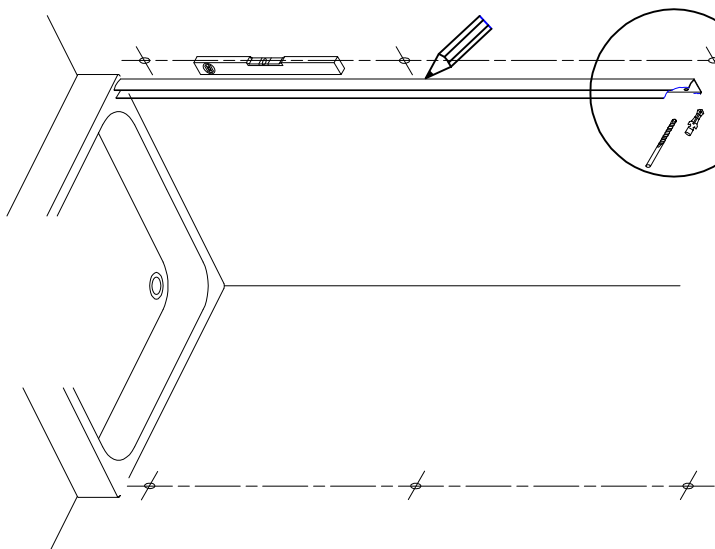

TKK 80	775-780	1850	410
TKK 90	875-880	1850	450

-1-

Ø 6 mm  
Ø 2.7 mm  
Ø 3,5 mm

17 18

6 kom 4 x 30

Ø6 mm

-2-

4a

15

Ø 3,5 x 5

8a

15

Ø 3,5 x 5

15

15

- 5 -

Ø 4 x 12

16  
3X

-13-

24 h

-14-

# TKK ECO QUAT - seznam pozicij

Pozicija	Material	Št. kos
1.	 1	2
2.	 2	2
3.		2
4.		4
5.		2
6.	 L1	2
7.	 L1  L2	2
8.		8
9.		4
10.		4
11.		4
12.		6
13.		2
14.	$\varnothing$ 4 x 8	8
15.	$\varnothing$ 3,5 x 5	12
16.	$\varnothing$ 4 x 12	6
17.	$\varnothing$ 4 x 30	6
18.	$\varnothing$ 6	6
19.	$\varnothing$ 3,5 x 20	8
20.		2
21.		2,8