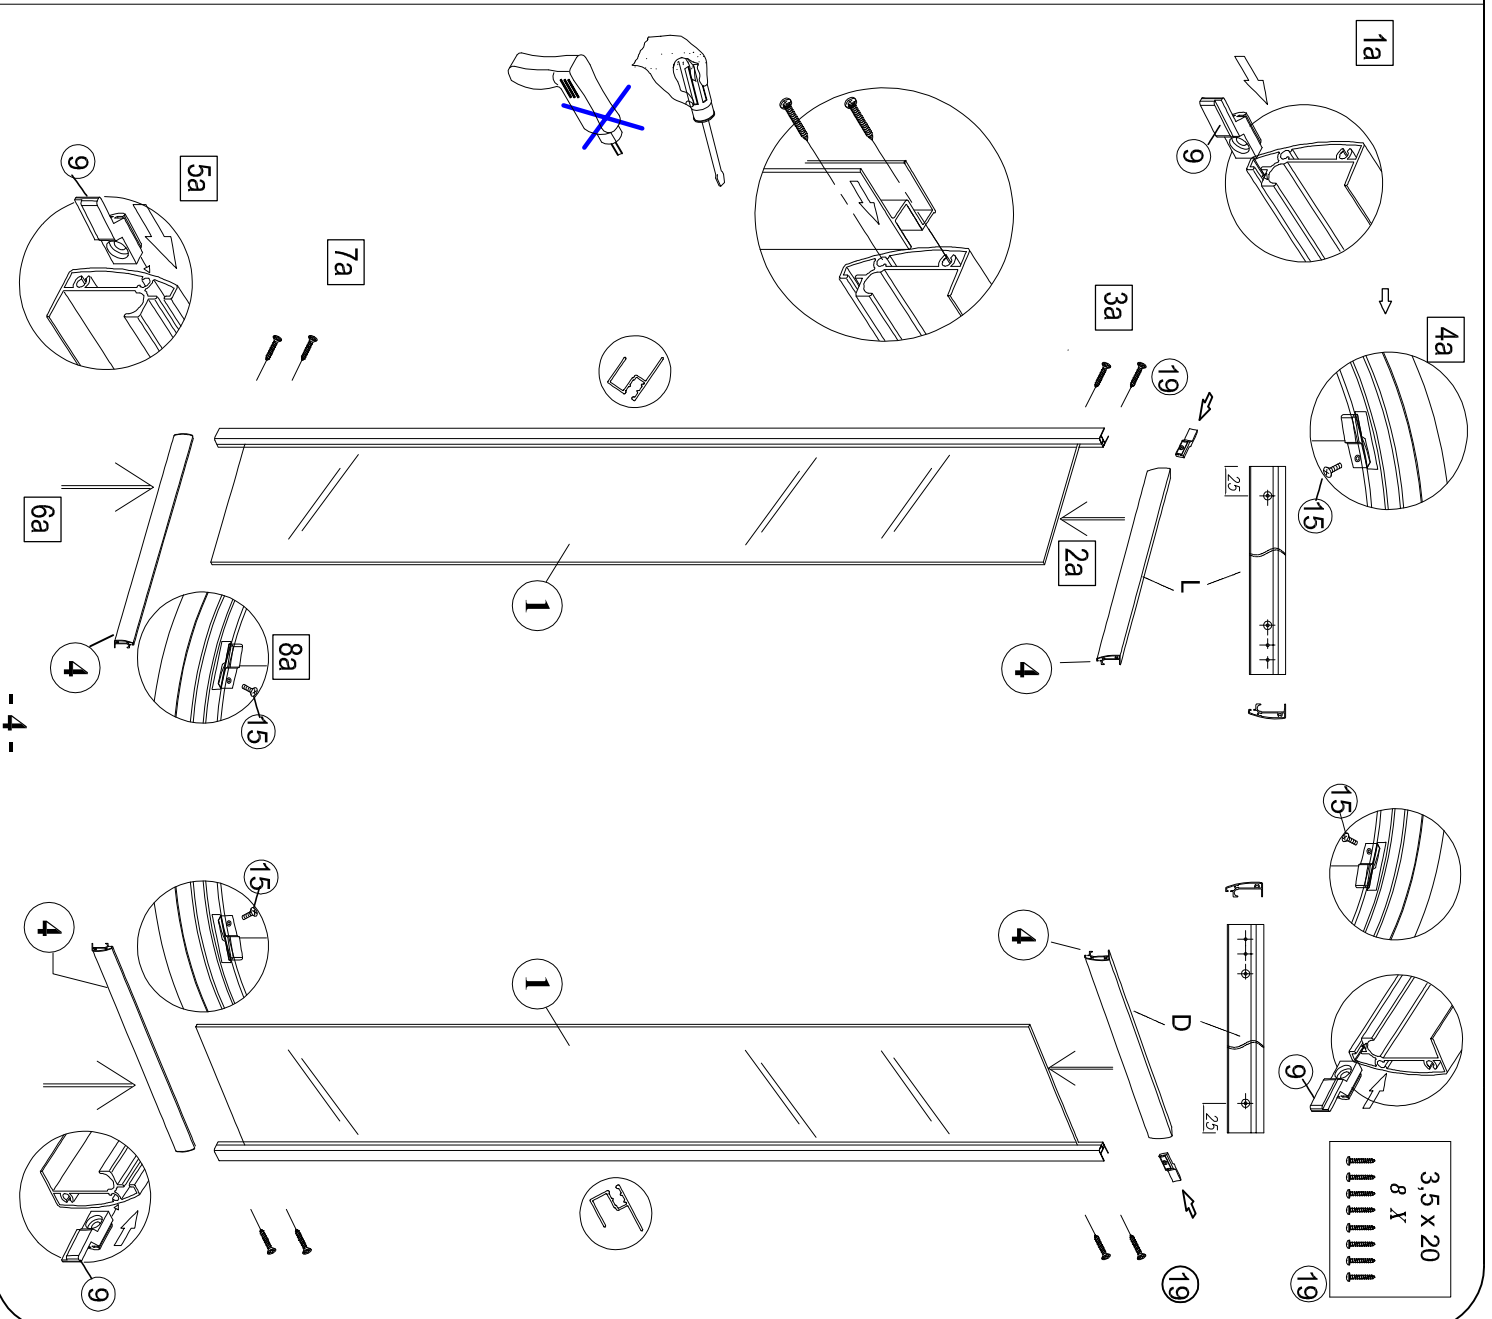

TKK 80	775-780	1850	410
TKK 90	875-880	1850	450

-1-

Ø 6 mm  
Ø 2.7 mm  
Ø 3,5 mm

17 18

6 kom 4 x 30

Ø6 mm

-2-

4a

15

Ø 3,5 x 5

8a

15

Ø 3,5 x 5

15

15

- 5 -

Ø 4 x 12

16  
3X

-13-

24 h

-14-

# TKK ECO QUAT - seznam pozicij

Pozicija	Material	Št. kos
1.	 1	2
2.	 2	2
3.		2
4.		4
5.		2
6.	 L1	2
7.	 L1  L2	2
8.		8
9.		4
10.		4
11.		4
12.		6
13.		2
14.	$\varnothing$ 4 x 8	8
15.	$\varnothing$ 3,5 x 5	12
16.	$\varnothing$ 4 x 12	6
17.	$\varnothing$ 4 x 30	6
18.	$\varnothing$ 6	6
19.	$\varnothing$ 3,5 x 20	8
20.		2
21.		2,8