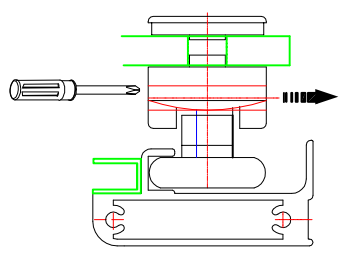

15

Ø 3,5 x 5

8a

15

Ø 3,5 x 5

15

15

- 5 -

- 6 -

L1825

-9-

*Spodaj*  
DOWN

*UP*  
*Zgoraj*

-10-

- 11 -

- 12 -

Ø 4 x 12

16  
3X

-13-

24 h

-14-

# TKK ECO QUAT - seznam pozicij

Pozicija	Material	Št. kos
1.	 1	2
2.	 2	2
3.		2
4.		4
5.		2
6.	 L1	2
7.	 L1  L2	2
8.		8
9.		4
10.		4
11.		4
12.		6
13.		2
14.	$\varnothing$ 4 x 8	8
15.	$\varnothing$ 3,5 x 5	12
16.	$\varnothing$ 4 x 12	6
17.	$\varnothing$ 4 x 30	6
18.	$\varnothing$ 6	6
19.	$\varnothing$ 3,5 x 20	8
20.		2
21.		2,8