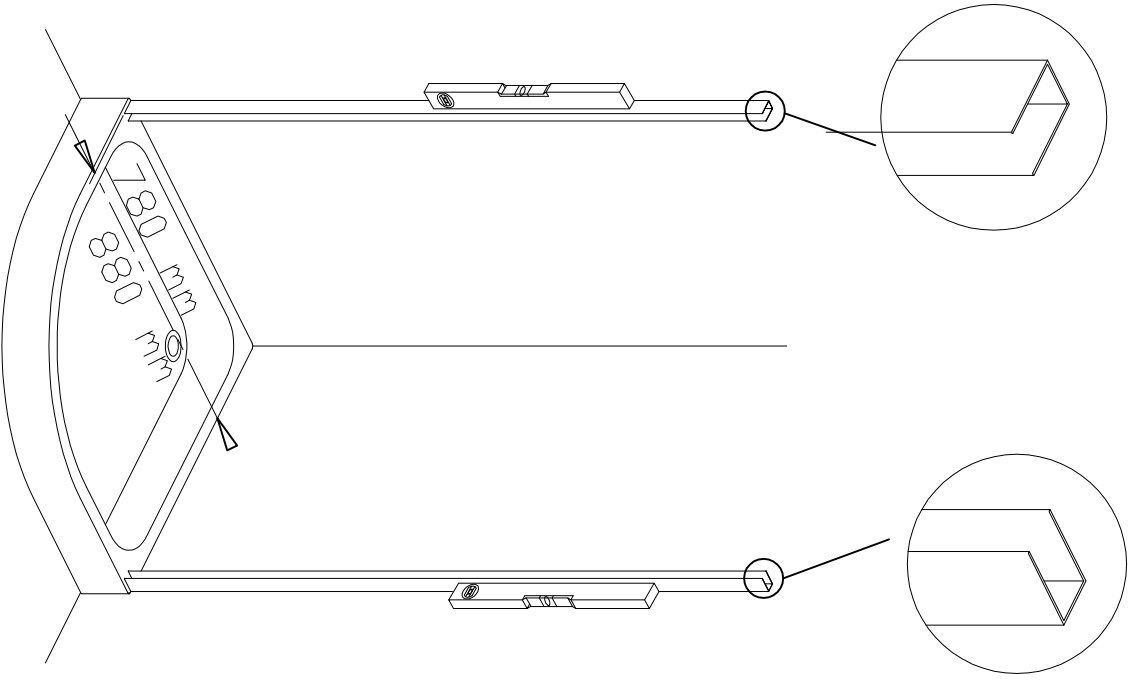

TKP 80	775-780	1850	450
TKP 90	875-880	1850	570

Ø 6 mm
Ø 2.7 mm
Ø 3,5 mm

18
4 x 30
17
4 x 30

- 3 -

- 4 -

4a

-5-

-6-

L1825

- 11 -

Ø 4 x 12
 3X
 16

- 12 -

TKP ECO QUAT - seznam pozicij

Pozicija	Material	Št. kos
1.		2
2.		2
3.		2
4.		2
5.		2
6.		2
7.		2
8.		8
9.		4
10.		4

Pozicija	Material	Št. kos
11.		4
12.		6
13.		2
14.		8
15.		4
16.		6
17.		6
18.		6
19.		8