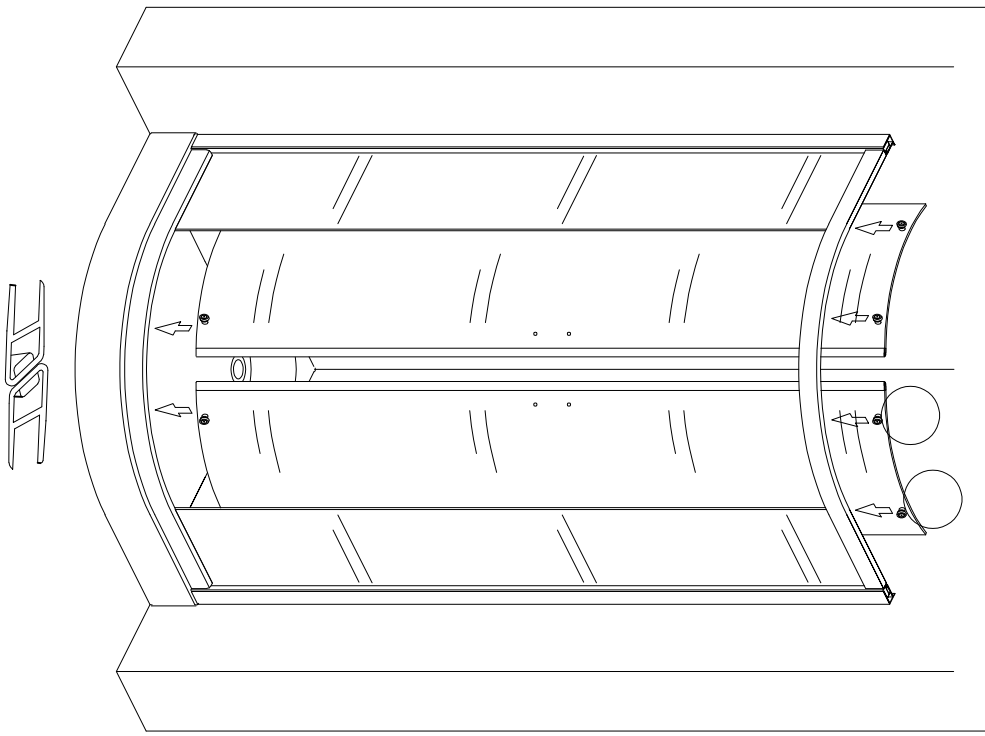

TKP 80	775-780	1850	450
TKP 90	875-880	1850	570

Ø 6 mm
Ø 2.7 mm
Ø 3,5 mm

18
4 x 30
17
4 x 30

- 3 -

- 4 -

4a

-5-

-6-

L1825

- 11 -

Ø 4 x 12
 3X
 16

- 12 -

TKP ECO QUAT - seznam pozicij

Pozicija	Material	Št. kos
1.		2
2.		2
3.		2
4.		2
5.		2
6.		2
7.		2
8.		8
9.		4
10.		4

Pozicija	Material	Št. kos
11.		4
12.		6
13.		2
14.		8
15.		4
16.		6
17.		6
18.		6
19.		8