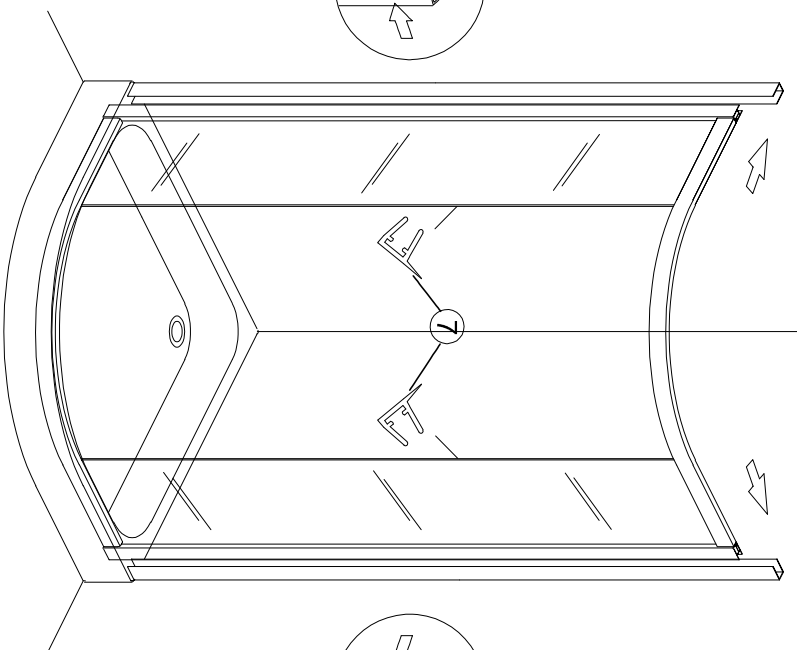

TKP 80	775-780	1850	450
TKP 90	875-880	1850	570

Ø 6 mm
Ø 2.7 mm
Ø 3,5 mm

18
4 x 30
17
4 x 30

- 3 -

- 4 -

4a

-5-

-6-

L1825

- 11 -

Ø 4 x 12
 3X
 16

- 12 -

TKP ECO QUAT - seznam pozicij

Pozicija	Material	Št. kos
1.		2
2.		2
3.		2
4.		2
5.		2
6.		2
7.		2
8.		8
9.		4
10.		4

Pozicija	Material	Št. kos
11.		4
12.		6
13.		2
14.		8
15.		4
16.		6
17.		6
18.		6
19.		8