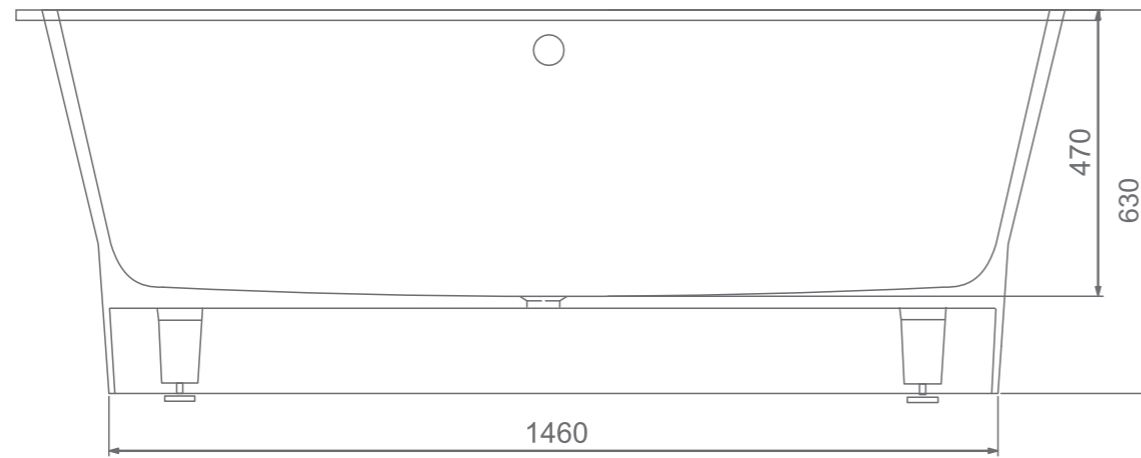

# LOKRUM

Размеры стандартные  
1770x880x630 мм

esce

herba balneis

Примеры возможного исполнения ванны :

Место врезки дополнительного оборудования по согласованию.