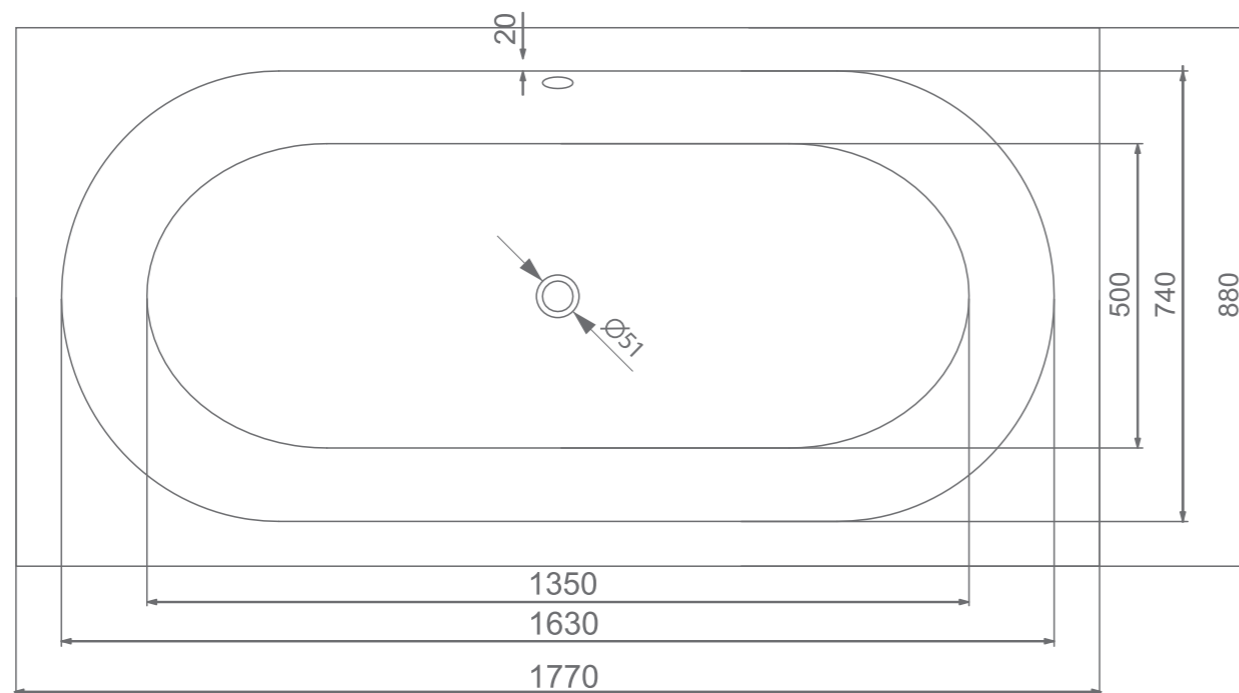

# LOKRUM

Размеры стандартные  
1770x880x630 мм

esce

herba balneis

Примеры возможного исполнения ванны :

Место врезки дополнительного оборудования по согласованию.