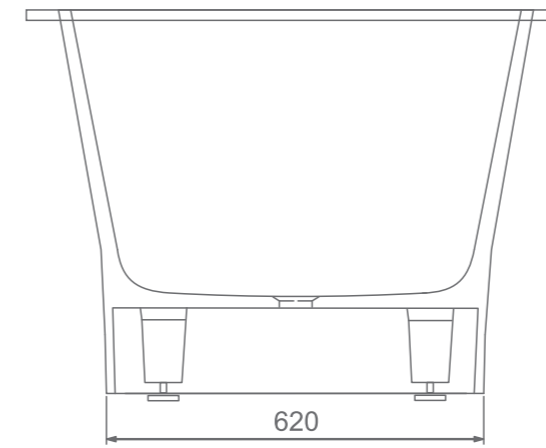

# LOKRUM

Размеры стандартные  
1770x880x630 мм

esce

herba balneis

Примеры возможного исполнения ванны :

Место врезки дополнительного оборудования по согласованию.