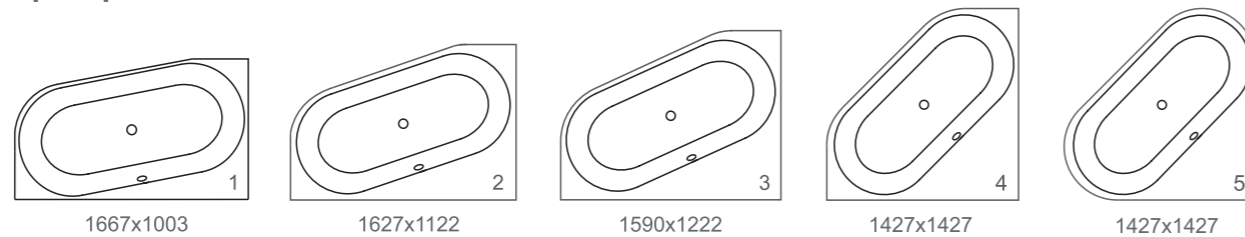

# LANTAU

Размеры индивидуальные  
от 1770x880x630 мм

esce

herba balneis

Примеры возможного исполнения ванны :

Возможно правое/левое исполнение  
Место врезки дополнительного оборудования по согласованию.