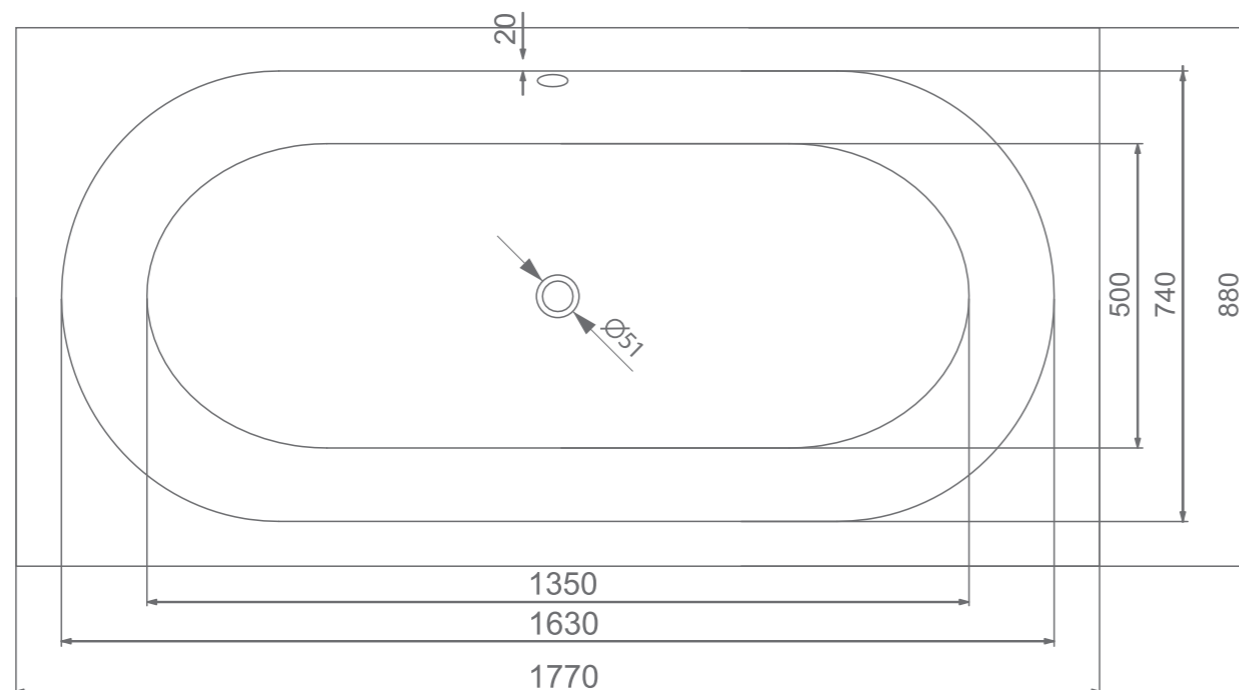

# LANTAU

Размеры индивидуальные  
от 1770x880x630 мм

esce

herba balneis

Примеры возможного исполнения ванны :

Возможно правое/левое исполнение  
Место врезки дополнительного оборудования по согласованию.