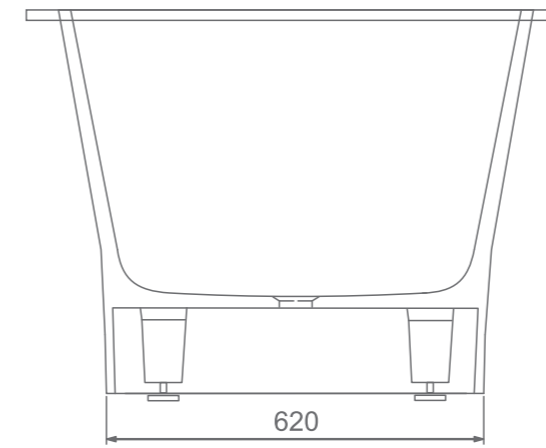

# LANTAU

Размеры индивидуальные  
от 1770x880x630 мм

esce

herba balneis

Примеры возможного исполнения ванны :

Возможно правое/левое исполнение  
Место врезки дополнительного оборудования по согласованию.