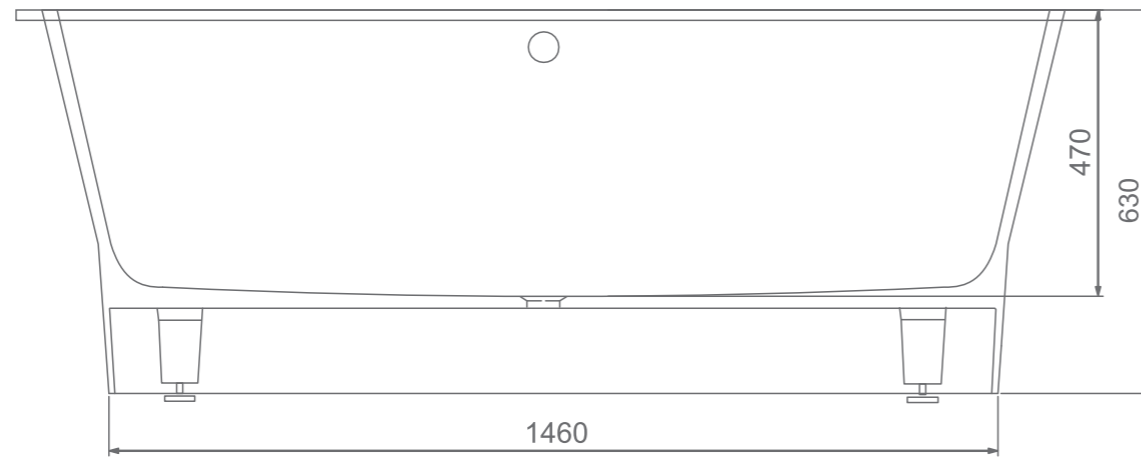

# LANTAU

Размеры индивидуальные  
от 1770x880x630 мм

esce

herba balneis

Примеры возможного исполнения ванны :

Возможно правое/левое исполнение  
Место врезки дополнительного оборудования по согласованию.