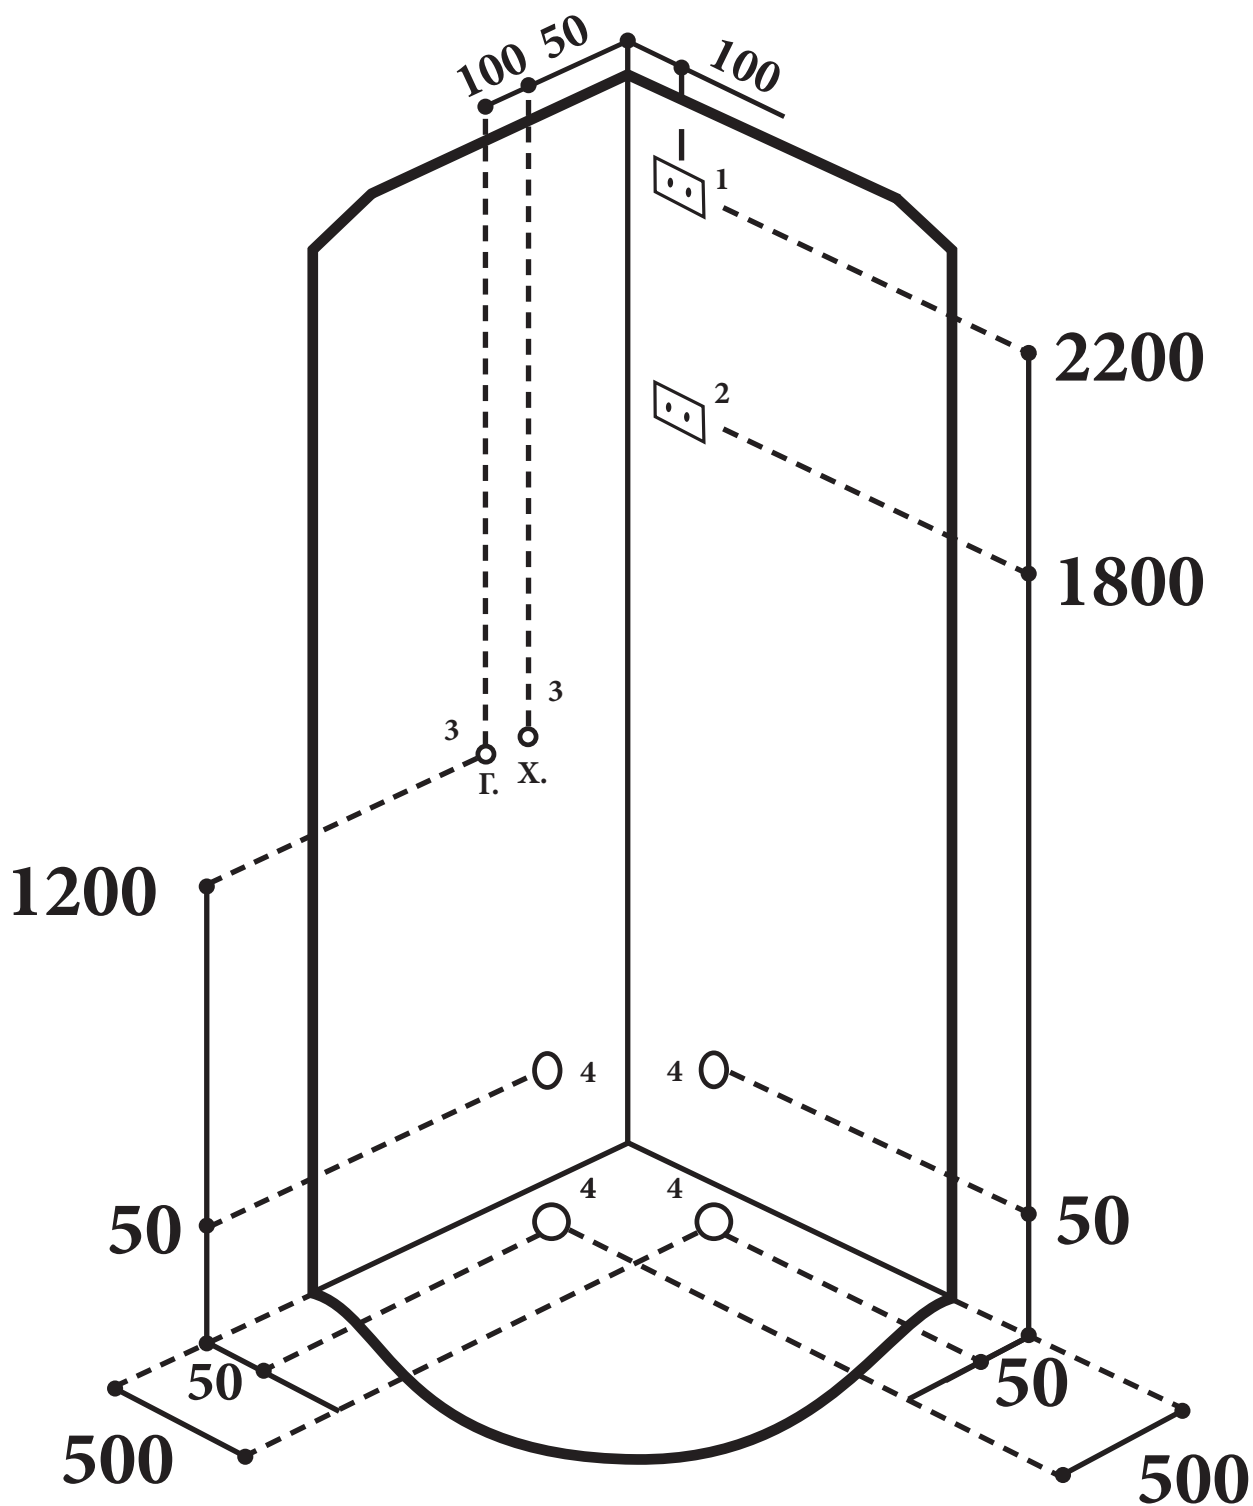

ДЕТО

D09, D279, D90, D01, D271, D10

1. Розетка с заземлением для кабин с электрикой и LED-подсветкой
2. Розетка с заземлением для кабин с комплектацией парогенератора
3. Выводы горячей и холодной воды  $\varnothing$ - $\frac{1}{2}$
4. Вывод канализации  $\varnothing$  50 мм