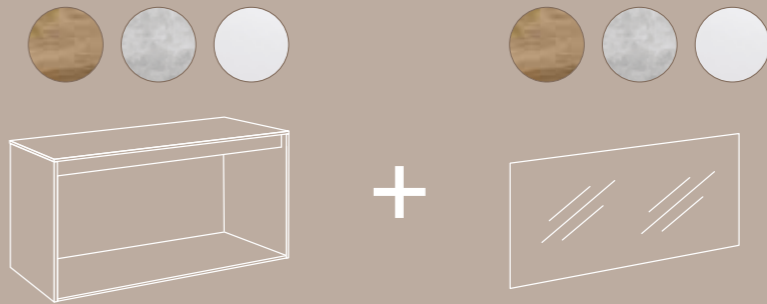

Фасады, боковины и столешницы из МДФ
толщиной всего 10 мм.

3 ЦВЕТА КОРПУСОВ x 3 ЦВЕТА ФАСАДОВ = 9 ЦВЕТОВЫХ КОМБИНАЦИЙ

Коллекция Mobi гармонично вписывается в интерьер любой современной ванной комнаты.
Так как существует возможность комбинировать фасады и корпуса трех цветов:
бетон светлый, дуб балтийский и белый глянец.

Зеркальный шкаф 60 см – с одной
дверью на петлях Blum с доводчиком,
в остальных размерах – две двери.
Боковины зеркального шкафа могут
быть трёх цветов.

На тумбы 100 и 120 см
можно установить один
или два умывальника.