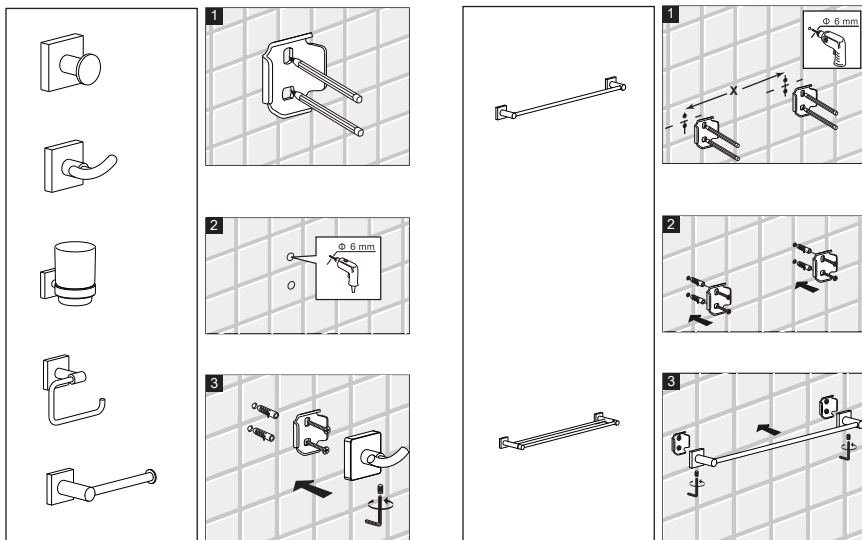

Genuine products

ИНСТРУКЦИЯ ПО МОНТАЖУ И ЭКСПЛУАТАЦИИ

Аксессуары для ванной комнаты

Коллекция Selene 12

Timo – марка заслуживающая доверия

**Во избежание повреждения покрытия аксессуаров
запрещается использовать:**