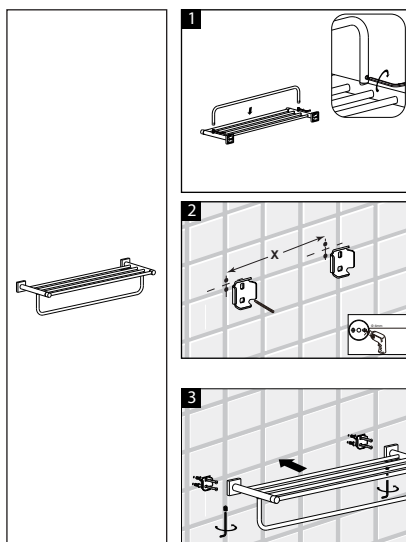

Genuine products

ИНСТРУКЦИЯ ПО МОНТАЖУ И ЭКСПЛУАТАЦИИ

Аксессуары для ванной комнаты

Коллекция Selene 12

Timo – марка заслуживающая доверия

**Во избежание повреждения покрытия аксессуаров
запрещается использовать:**