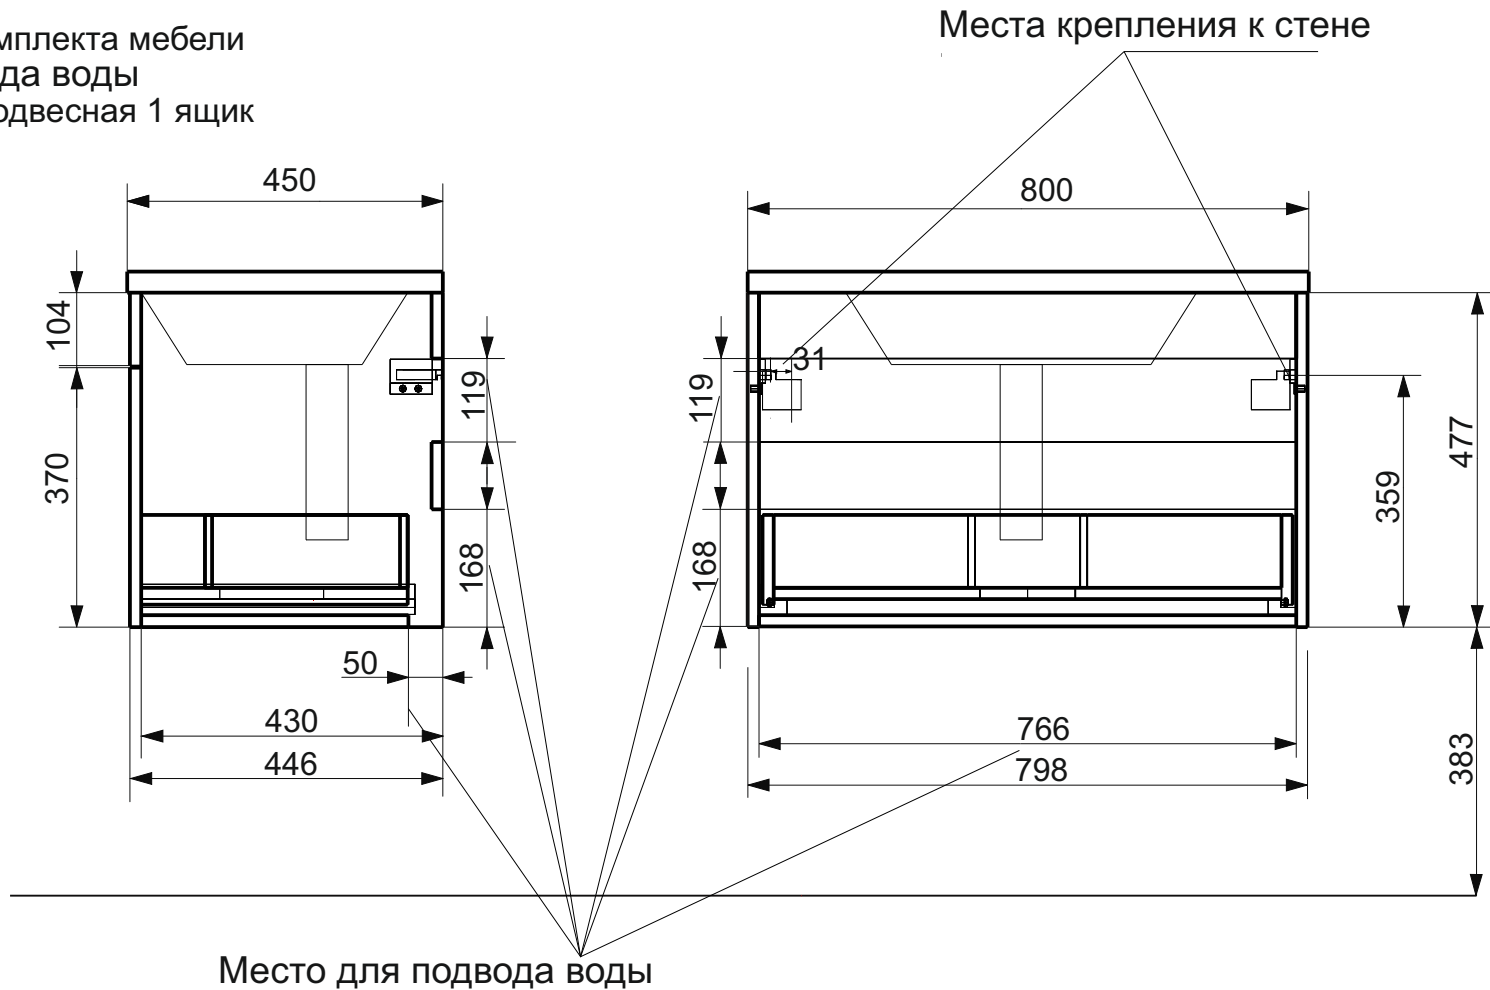

ЭСТЕТ

г. Кострома, ул. Московская д. 105
тел. 8 (4942) 33 61 71

Тумба подвесная (1 ящик)

Схема монтажа комплекта мебели
Место для подвода воды
Kare Luxe Тумба подвесная 1 ящик

МЕБЕЛЬ ДЛЯ ВАННЫХ КОМНАТ (СЕРИЯ KARE LUXE)