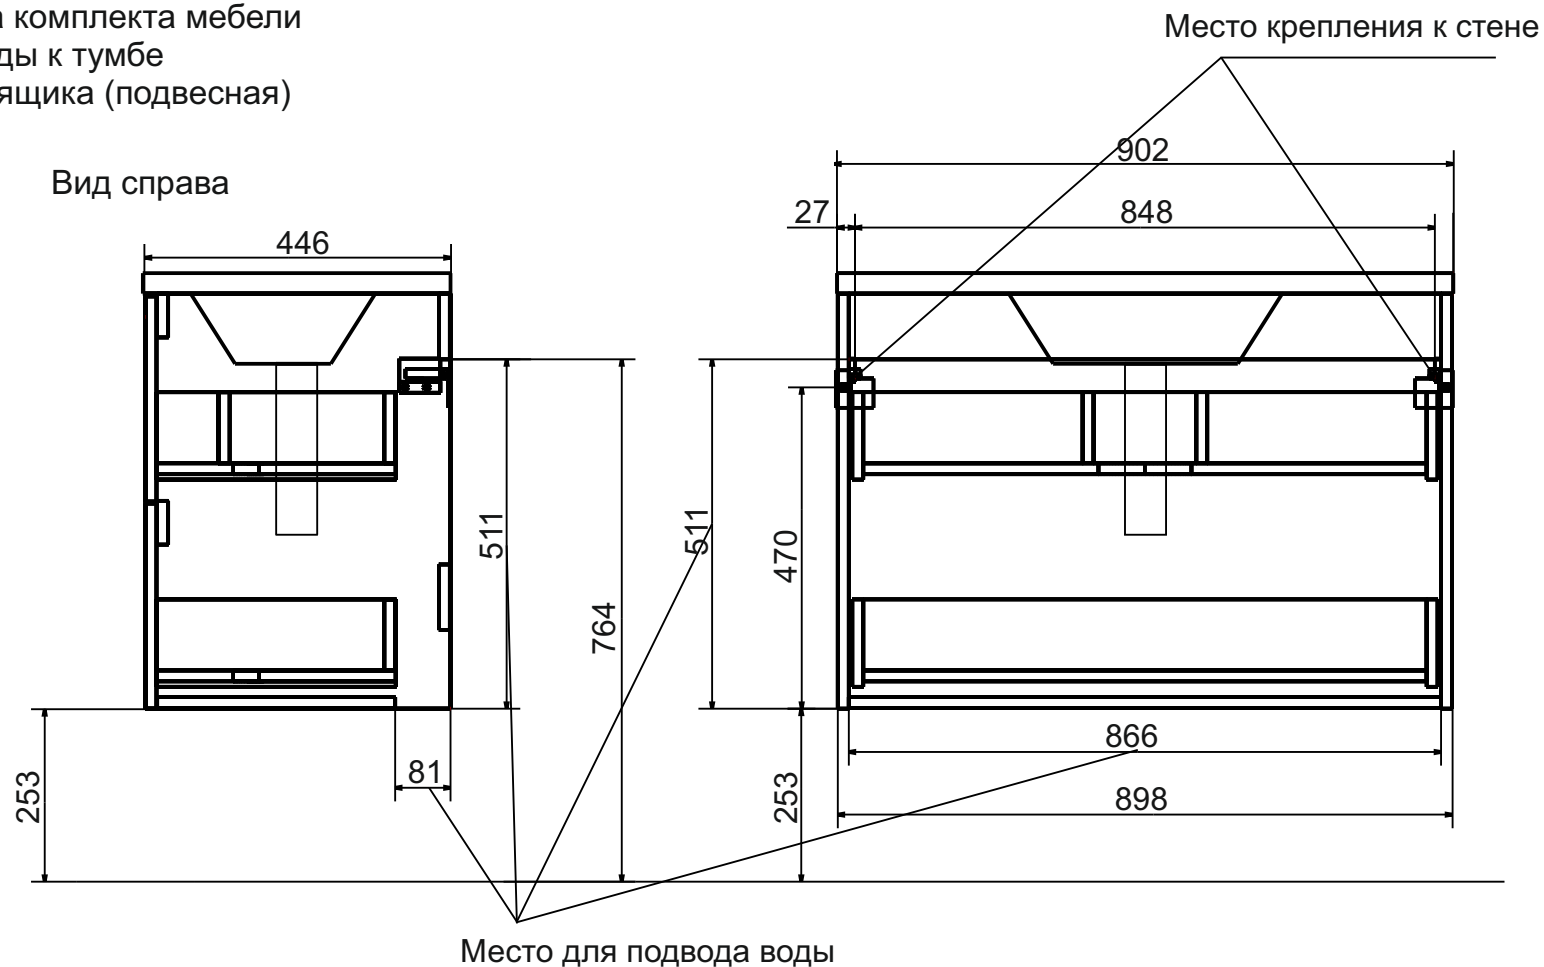

**ЭСТЕТ**

г. Кострома, ул. Московская д. 105  
тел. 8 (4942) 33 61 71

**Тумба «VEGAS 90» 2 ящика (подвесная)**

Схема монтажа комплекта мебели  
Подведения воды к тумбе  
«VEGAS 90» 2 ящика (подвесная)

**МЕБЕЛЬ ДЛЯ ВАННЫХ КОМНАТ (СЕРИЯ VEGAS)**