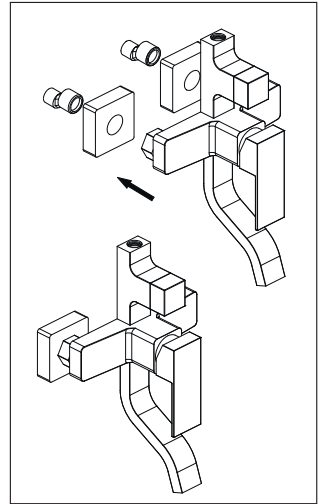

The set consists of:

- Shower mixer;
- Height-adjustable shower slide bar, 950-1350mm;
- Shower head;
- Metal shower hose 1500 mm, connection to shower hand;
- 3-spray hand shower with anti-lime system;
- Fitting kit.

Zur Garnitur gehören:

- Einhand-Brausemischer;
- Teleskop-Duschgestänge, höhenverstellbar 950-1350mm;
- Kopfbrause;
- Brauseschlauch 1500 mm, zum Anschluss der Brause;
- Handbrause 3 Strahlarten mit Anti-Kalk-System;
- Brauseschieber;
- Montageset.

В комплект входит:

- Смеситель;
- Стойка для душа, регулируемая по высоте 950-1350мм;
- Душевая насадка;
- Шланг металлический 1500 мм, подключение к лейке;
- Лейка 3-функциональная с системой защиты от известковых отложений;
- Набор для крепежа.