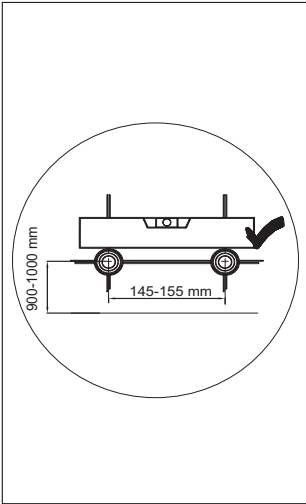

The set consists of:

- Shower mixer;
- Height-adjustable shower slide bar, 950-1350mm;
- Shower head;
- Metal shower hose 1500 mm, connection to shower hand;
- 3-spray hand shower with anti-lime system;
- Fitting kit.

В комплект входит:

- Смеситель;
- Стойка для душа, регулируемая по высоте 950-1350мм;
- Душевая насадка;
- Шланг металлический 1500 мм, подключение к лейке;
- Лейка 3-функциональная с системой защиты от известковых отложений;
- Набор для крепежа.