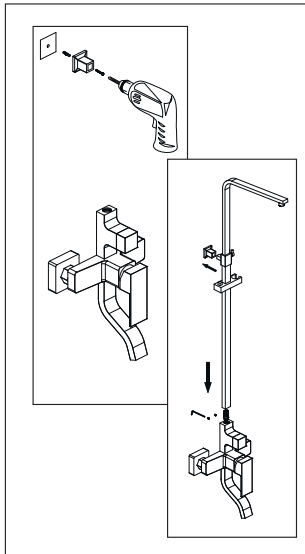

The set consists of:

- Shower mixer;
- Height-adjustable shower slide bar, 950-1350mm;
- Shower head;
- Metal shower hose 1500 mm, connection to shower hand;
- 3-spray hand shower with anti-lime system;
- Fitting kit.

Zur Garnitur gehören:

- Einhand-Brausemischer;
- Teleskop-Duschgestänge, höhenverstellbar 950-1350mm;
- Kopfbrause;
- Brauseschlauch 1500 mm, zum Anschluss der Brause;
- Handbrause 3 Strahlarten mit Anti-Kalk-System;
- Brauseschieber;
- Montageset.

В комплект входит:

- Смеситель;
- Стойка для душа, регулируемая по высоте 950-1350мм;
- Душевая насадка;
- Шланг металлический 1500 мм, подключение к лейке;
- Лейка 3-функциональная с системой защиты от известковых отложений;
- Набор для крепежа.