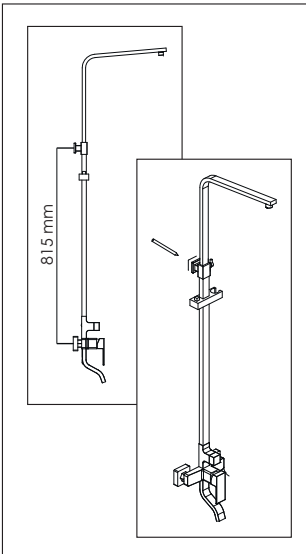

The set consists of:

- Shower mixer;
- Height-adjustable shower slide bar, 950-1350mm;
- Shower head;
- Metal shower hose 1500 mm, connection to shower hand;
- 3-spray hand shower with anti-lime system;
- Fitting kit.

Zur Garnitur gehören:

- Einhand-Brausemischer;
- Teleskop-Duschgestänge, höhenverstellbar 950-1350mm;
- Kopfbrause;
- Brauseschlauch 1500 mm, zum Anschluss der Brause;
- Handbrause 3 Strahlarten mit Anti-Kalk-System;
- Brauseschieber;
- Montageset.

В комплект входит:

- Смеситель;
- Стойка для душа, регулируемая по высоте 950-1350мм;
- Душевая насадка;
- Шланг металлический 1500 мм, подключение к лейке;
- Лейка 3-функциональная с системой защиты от известковых отложений;
- Набор для крепежа.