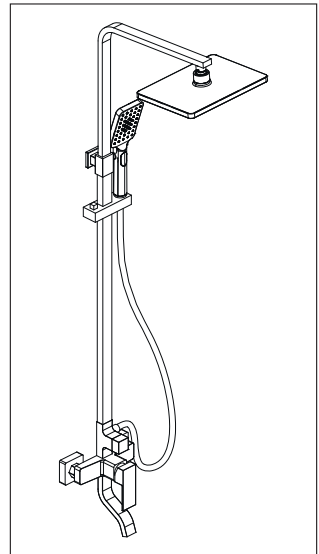

The set consists of:

- Shower mixer;
- Height-adjustable shower slide bar, 950-1350mm;
- Shower head;
- Metal shower hose 1500 mm, connection to shower hand;
- 3-spray hand shower with anti-lime system;
- Fitting kit.

Zur Garnitur gehören:

- Einhand-Brausemischer;
- Teleskop-Duschgestänge, höhenverstellbar 950-1350mm;
- Kopfbrause;
- Brauseschlauch 1500 mm, zum Anschluss der Brause;
- Handbrause 3 Strahlarten mit Anti-Kalk-System;
- Brauseschieber;
- Montageset.

В комплект входит:

- Смеситель;
- Стойка для душа, регулируемая по высоте 950-1350мм;
- Душевая насадка;
- Шланг металлический 1500 мм, подключение к лейке;
- Лейка 3-функциональная с системой защиты от известковых отложений;
- Набор для крепежа.