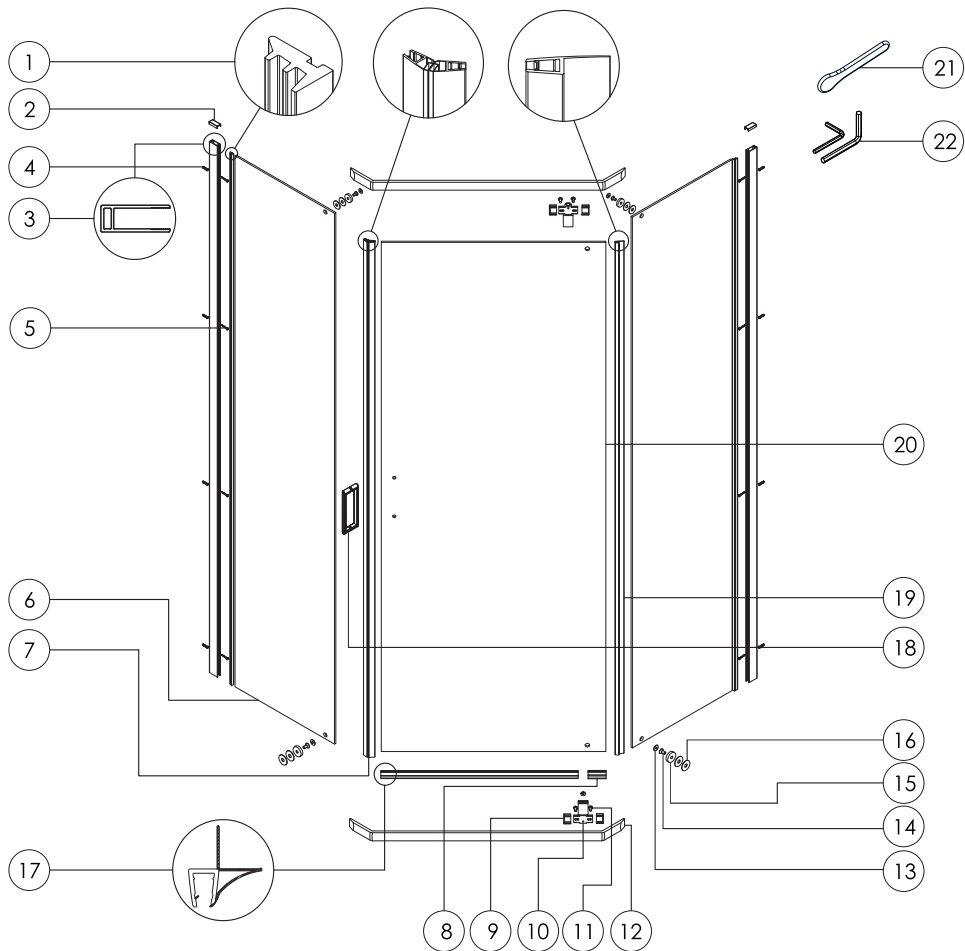

Detailization / Details / В комплект входит
Leine 35P11 , Leine 35P38

Detailation / Details / В комплект входит
Leine 35P11 , Leine 35P38

№ **Number of pieces**
Stückzahl
Количество

#1 2
 #2 2
 #3 2
 #4 8
 #5 8
 #6 2
 #7 2
 #8 1
 #9 4
 #10 2
 #11 4

Drill
Bohrmaschine
Дрель

Measuring tape
Maßband
Рулетка

Screwdriver
Schraubendreher
Отвертка

Level
Level
Уровень

Precision knife
Schreibwaren Messer
Канцелярский нож

Silicone
Silikon
Силикон

Drill bits: 1/4", 1/8"
*Masonry drill bits
Bohrer: 1/4", 1/8"
*Bohrer für Steinwand
Сверла: 6 мм, 3 мм

1

| SIZE | X, mm | Y, mm |
|-----------|-----------|-----------|
| 900X900 | 876-889,5 | 876-889,5 |
| 1000X1000 | 975-990 | 975-990 |

2

3

4

5

6

7