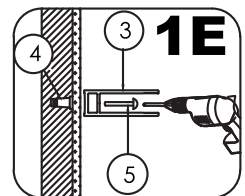

Drill
Bohrmaschine
Дрель

Measuring tape
Maßband
Рулетка

Screwdriver
Schraubendreher
Отвертка

Level
Level
Уровень

Precision knife
Schreibwaren Messer
Канцелярский нож

Silicone
Silikon
Силикон

Drill bits: 1/4", 1/8"
*Masonry drill bits
Bohrer: 1/4", 1/8"
*Bohrer für Steinwand
Сверла: 6 мм, 3 мм

*Сверла для каменной стены

Set square
Anschlagwinkel
Угольник

Mallet
Mallet
Деревянный молоток

Cutting Pliers
Drahtzange
Кусачки

Pencil
Bleistift
Карандаш

Installation / Montage / Монтаж
Leine 35P11 , Leine 35P38

1

| SIZE | X, mm | Y, mm |
|-----------|-----------|-----------|
| 900X900 | 876-889,5 | 876-889,5 |
| 1000X1000 | 975-990 | 975-990 |

2

3

4

5

6

7