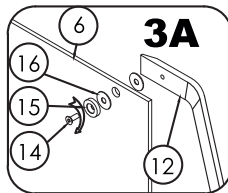

*Сверла для каменной стены

Set square
Anschlagwinkel
Угольник

Mallet
Mallet
Деревянный молоток

Cutting Pliers
Drahtzange
Кусачки

Pencil
Bleistift
Карандаш

Installation / Montage / Монтаж
Leine 35P11 , Leine 35P38

1

| SIZE | X, mm | Y, mm |
|-----------|-----------|-----------|
| 900X900 | 876-889,5 | 876-889,5 |
| 1000X1000 | 975-990 | 975-990 |

2

3

4

5

6

7