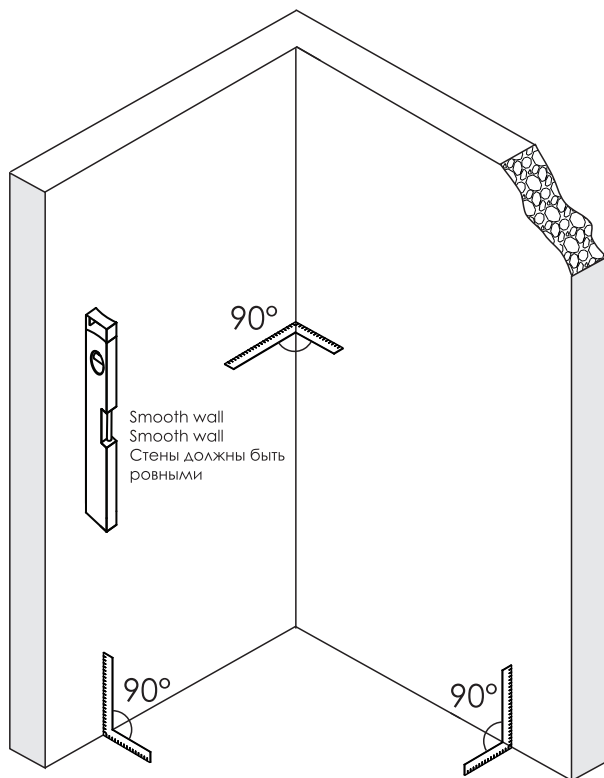

Preparation / Vorbereitung / Подготовка

Tools and materials required / Werkzeuge und Materialien benötigt / Необходимые инструменты и материалы (в комплект не входят)

*Сверла для каменной стены