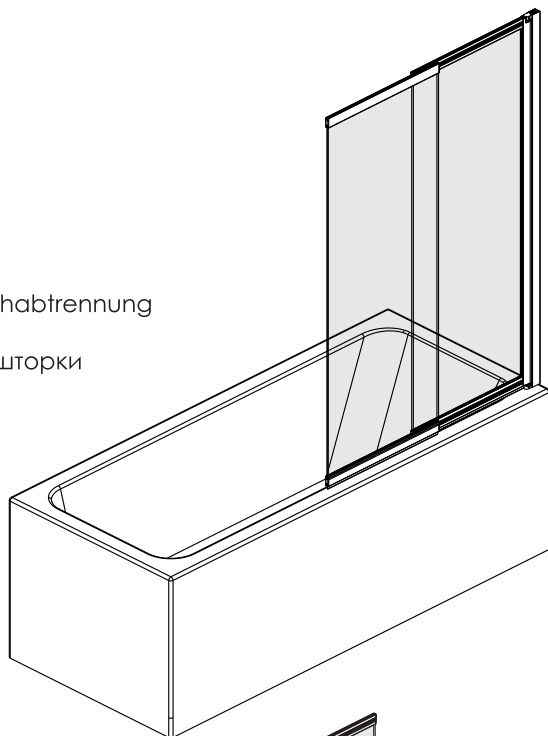

Installation der Glasduschabtrennung
auf der rechten Seite
Установка стеклянной шторки
с правой стороны

Installation der Glasduschabtrennung
auf der linken Seite
Установка стеклянной шторки
с левой стороны

Set square
Anschlagwinkel
Угольник

Pencil
Bleistift
Карандаш

Mallet
Mallet
Деревянный молоток

*Сверла для каменной стены

1

Size	800 mm X 1400 mm	1000 mm X 1400 mm
A1	485 mm~800 mm	585 mm~1000 mm
A2	479 mm~494 mm	579 mm~594 mm