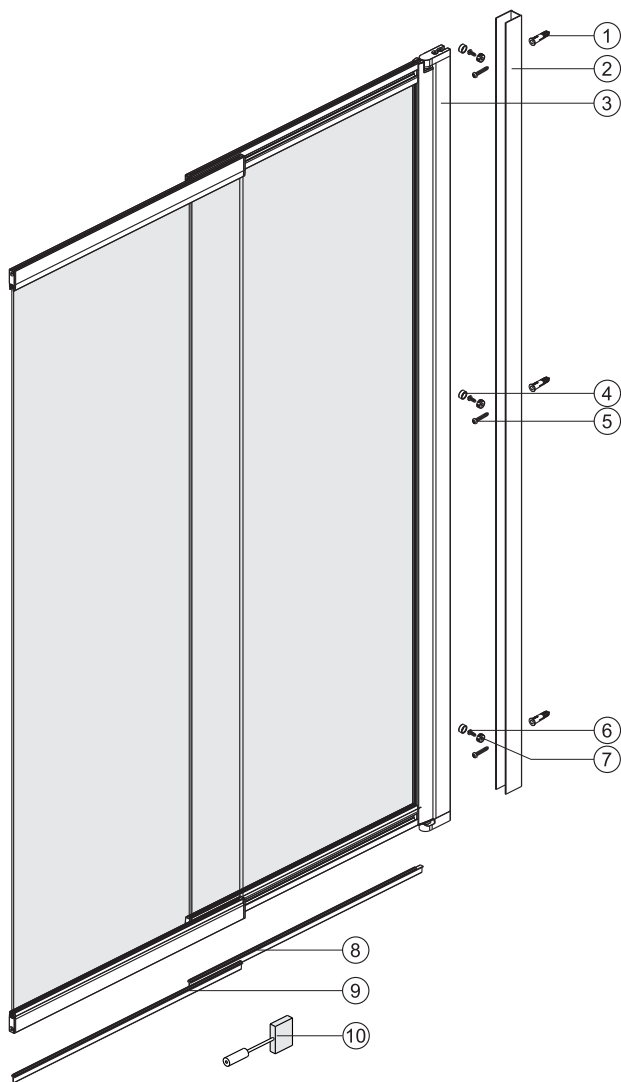

Detailization / Details / В комплект входит
Main 41S, Dill 61S