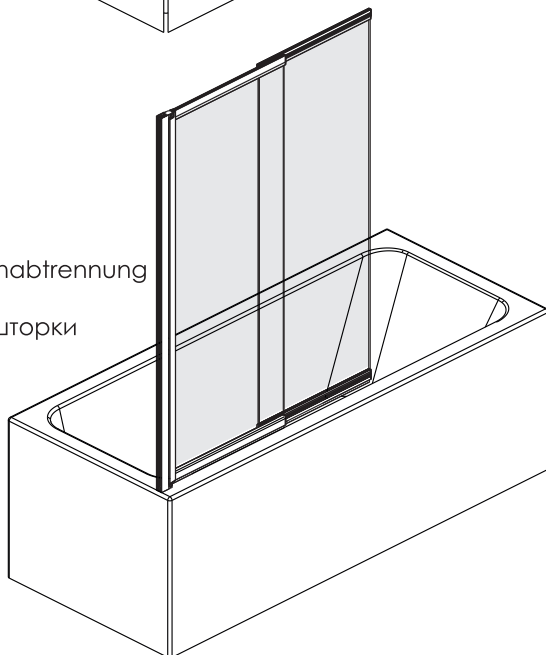

Installation der Glasduschabtrennung
auf der rechten Seite
Установка стеклянной шторки
с правой стороны

Installation der Glasduschabtrennung
auf der linken Seite
Установка стеклянной шторки
с левой стороны

Set square
Anschlagwinkel
Угольник

Pencil
Bleistift
Карандаш

Mallet
Mallet
Деревянный молоток

*Сверла для каменной стены

1

Size	800 mm X 1400 mm	1000 mm X 1400 mm
A1	485 mm~800 mm	585 mm~1000 mm
A2	479 mm~494 mm	579 mm~594 mm